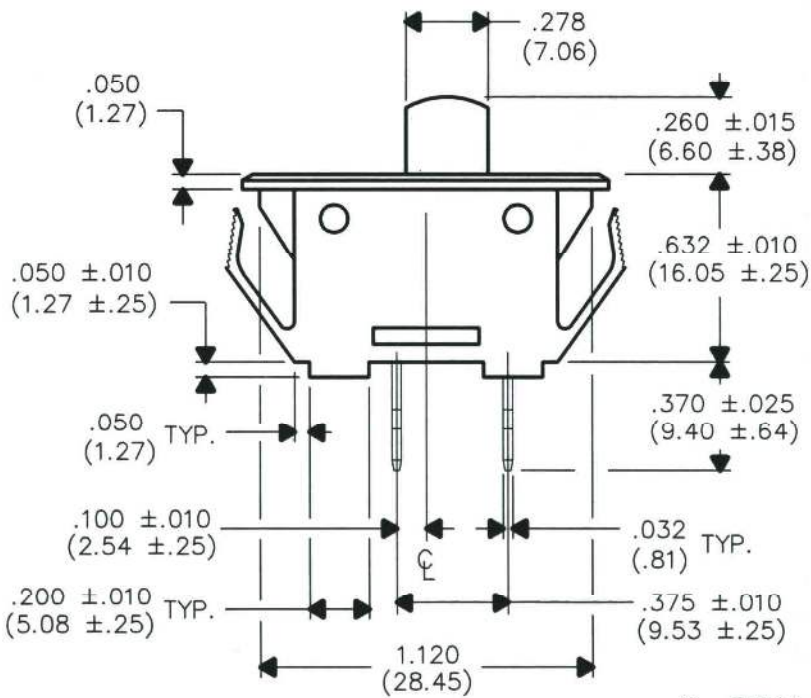

PANEL PIERCING

G-2011-0041