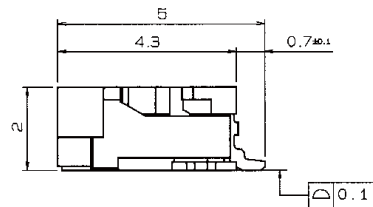

# 6212/6262

0.5mmピッチ RA SMT 上接点 スライドロック  
0.5mmPitch RA SMT Top contact Slide lock

推奨基板取付寸法 (コネクタ搭載側)  
MOUNTING LAYOUT (CONN. MOUNTING SIDE)

極数 NO. OF POS	A	B	C	D
5	6.8	2.0	8.8	3.1
6	7.3	2.5	9.3	3.6
7	7.8	3.0	9.8	4.1
8	8.3	3.5	10.3	4.6
9	8.8	4.0	10.8	5.1
10	9.3	4.5	11.3	5.6
11	9.8	5.0	11.8	6.1
12	10.3	5.5	12.3	6.6
13	10.8	6.0	12.8	7.1
14	11.3	6.5	13.3	7.6
15	11.8	7.0	13.8	8.1
16	12.3	7.5	14.3	8.6
17	12.8	8.0	14.8	9.1
18	13.3	8.5	15.3	9.6
19	13.8	9.0	15.8	10.1
20	14.3	9.5	16.3	10.6
21	14.8	10.0	16.8	11.1
22	15.3	10.5	17.3	11.6
23	15.8	11.0	17.8	12.1
24	16.3	11.5	18.3	12.6
25	16.8	12.0	18.8	13.1
26	17.3	12.5	19.3	13.6
27	17.8	13.0	19.8	14.1
28	18.3	13.5	20.3	14.6
29	18.8	14.0	20.8	15.1
30	19.3	14.5	21.3	15.6
32	20.3	15.5	22.3	16.6
33	19.8	16.0	22.8	17.1
34	21.3	16.5	23.3	17.6
35	21.8	17.0	23.8	18.1
36	22.3	17.5	24.3	18.6
38	23.3	18.5	25.3	19.6
40	24.3	19.5	26.3	20.6