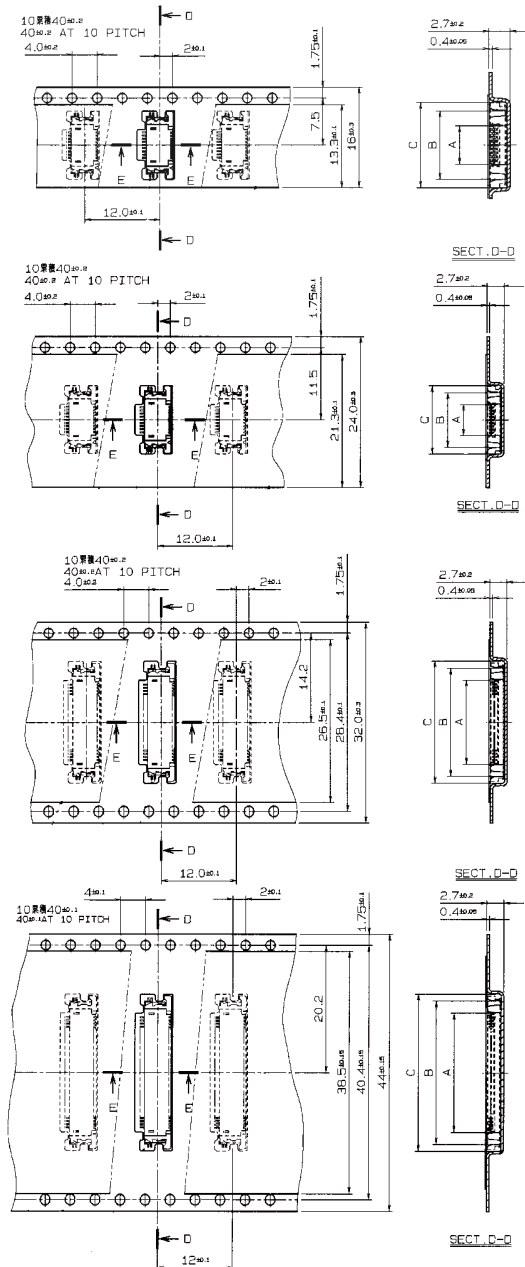

0.5mm Pitch
SERIES

6212/6262

エンボス梱包品
Tape and Reel Package

極数 NO. OF POS.	A	B	C
5	3.4	7.2	9.4
6	3.9	7.7	9.9

極数 NO. OF POS.	A	B	C
7	4.4	8.2	10.4
8	4.9	8.7	10.9
9	5.4	9.2	11.4
10	5.9	9.7	11.9
11	6.4	10.2	12.4
12	6.9	10.7	12.9
13	7.4	11.2	13.4
14	7.9	11.7	13.9
15	8.4	12.2	14.4
16	8.9	12.7	14.9
17	9.4	13.2	15.4
18	9.9	13.7	15.9
19	10.4	14.2	16.4
20	10.9	14.7	16.9
21	11.4	15.2	17.4
22	11.9	15.7	17.9
23	12.4	16.2	18.4
24	12.9	16.7	18.9

極数 NO. OF POS.	A	B	C
25	13.4	17.2	19.4
26	13.9	17.7	19.9
27	14.4	18.2	20.4
28	14.9	18.7	20.9
29	15.4	19.2	21.4
30	15.9	19.7	21.9

極数 NO. OF POS.	A	B	C
32	16.9	20.7	22.9
33	17.4	21.2	23.4
34	17.9	21.7	23.9
35	18.4	22.2	24.4
36	18.9	22.7	24.9
38	19.9	23.7	25.9
40	20.9	24.7	26.9

注文コード ORDERING CODE
08 6212 OXX 340 800A+

RoHS 対応品
RoHS Compliant Product

スズ銅めっき Sn-Cu Plated

極数 NUMBER OF POSITIONS

注文コード ORDERING CODE
08 6262 OXX 340 846+

RoHS 対応品
RoHS Compliant Product

金めっき Au Plated

極数 NUMBER OF POSITIONS

生産対応可能極数については、営業部にご確認願います。

Feel free to contact our sales department for available numbers of positions.

梱包数量 2000個/リール
PACKING QUANTITY : 2000 /Reel