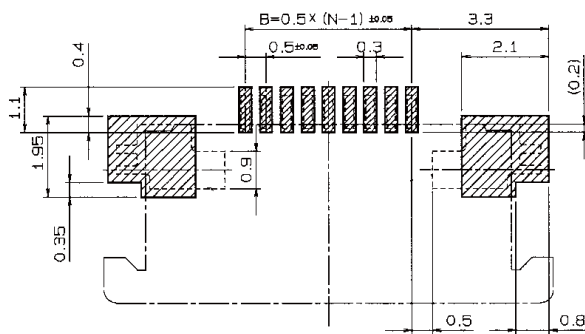

# 6212/6262

0.5mmピッチ RA SMT 上接点 スライドロック  
0.5mmPitch RA SMT Top contact Slide lock

推奨基板取付寸法 (コネクタ搭載側)  
MOUNTING LAYOUT (CONN. MOUNTING SIDE)

極数 NO. OF POS	A	B	C	D
5	6.8	2.0	8.8	3.1
6	7.3	2.5	9.3	3.6
7	7.8	3.0	9.8	4.1
8	8.3	3.5	10.3	4.6
9	8.8	4.0	10.8	5.1
10	9.3	4.5	11.3	5.6
11	9.8	5.0	11.8	6.1
12	10.3	5.5	12.3	6.6
13	10.8	6.0	12.8	7.1
14	11.3	6.5	13.3	7.6
15	11.8	7.0	13.8	8.1
16	12.3	7.5	14.3	8.6
17	12.8	8.0	14.8	9.1
18	13.3	8.5	15.3	9.6
19	13.8	9.0	15.8	10.1
20	14.3	9.5	16.3	10.6
21	14.8	10.0	16.8	11.1
22	15.3	10.5	17.3	11.6
23	15.8	11.0	17.8	12.1
24	16.3	11.5	18.3	12.6
25	16.8	12.0	18.8	13.1
26	17.3	12.5	19.3	13.6
27	17.8	13.0	19.8	14.1
28	18.3	13.5	20.3	14.6
29	18.8	14.0	20.8	15.1
30	19.3	14.5	21.3	15.6
32	20.3	15.5	22.3	16.6
33	19.8	16.0	22.8	17.1
34	21.3	16.5	23.3	17.6
35	21.8	17.0	23.8	18.1
36	22.3	17.5	24.3	18.6
38	23.3	18.5	25.3	19.6
40	24.3	19.5	26.3	20.6

注文コード ORDERING CODE  
08 6212 OXX 340 800A+

RoHS 対応品  
RoHS Compliant Product  
スズ銅めっき Sn-Cu Plated

極数 NUMBER OF POSITIONS

注文コード ORDERING CODE  
08 6262 OXX 340 846+

RoHS 対応品  
RoHS Compliant Product  
金めっき Au Plated