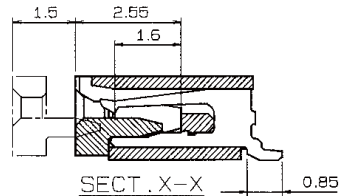

# 6212/6262

0.5mmピッチ RA SMT 上接点 スライドロック  
0.5mmPitch RA SMT Top contact Slide lock

推奨基板取付寸法 (コネクタ搭載側)  
MOUNTING LAYOUT (CONN. MOUNTING SIDE)

極数 NO. OF POS	A	B	C	D
5	6.8	2.0	8.8	3.1
6	7.3	2.5	9.3	3.6
7	7.8	3.0	9.8	4.1
8	8.3	3.5	10.3	4.6
9	8.8	4.0	10.8	5.1
10	9.3	4.5	11.3	5.6
11	9.8	5.0	11.8	6.1
12	10.3	5.5	12.3	6.6
13	10.8	6.0	12.8	7.1
14	11.3	6.5	13.3	7.6
15	11.8	7.0	13.8	8.1
16	12.3	7.5	14.3	8.6
17	12.8	8.0	14.8	9.1
18	13.3	8.5	15.3	9.6
19	13.8	9.0	15.8	10.1
20	14.3	9.5	16.3	10.6
21	14.8	10.0	16.8	11.1
22	15.3	10.5	17.3	11.6
23	15.8	11.0	17.8	12.1
24	16.3	11.5	18.3	12.6
25	16.8	12.0	18.8	13.1
26	17.3	12.5	19.3	13.6
27	17.8	13.0	19.8	14.1
28	18.3	13.5	20.3	14.6
29	18.8	14.0	20.8	15.1
30	19.3	14.5	21.3	15.6
32	20.3	15.5	22.3	16.6
33	19.8	16.0	22.8	17.1
34	21.3	16.5	23.3	17.6
35	21.8	17.0	23.8	18.1
36	22.3	17.5	24.3	18.6
38	23.3	18.5	25.3	19.6
40	24.3	19.5	26.3	20.6