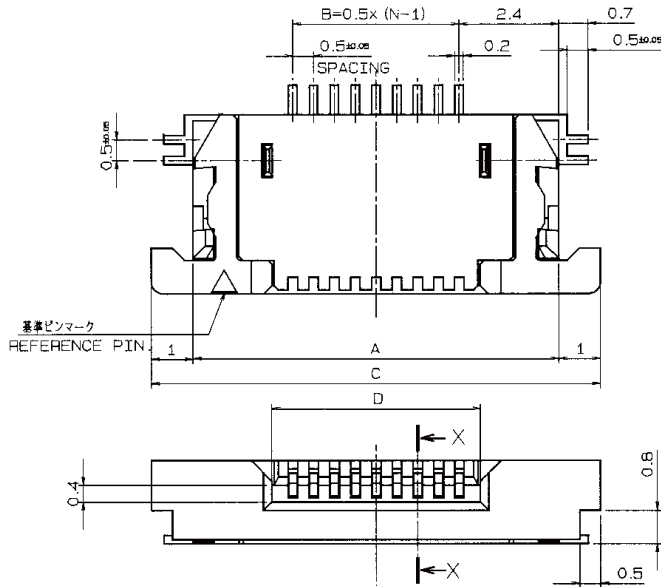

# 6212/6262

0.5mmピッチ RA SMT 上接点 スライドロック  
0.5mmPitch RA SMT Top contact Slide lock

推奨基板取付寸法 (コネクタ搭載側)  
MOUNTING LAYOUT (CONN. MOUNTING SIDE)

極数 NO. OF POS	A	B	C	D
5	6.8	2.0	8.8	3.1
6	7.3	2.5	9.3	3.6
7	7.8	3.0	9.8	4.1
8	8.3	3.5	10.3	4.6
9	8.8	4.0	10.8	5.1
10	9.3	4.5	11.3	5.6
11	9.8	5.0	11.8	6.1
12	10.3	5.5	12.3	6.6
13	10.8	6.0	12.8	7.1
14	11.3	6.5	13.3	7.6
15	11.8	7.0	13.8	8.1
16	12.3	7.5	14.3	8.6
17	12.8	8.0	14.8	9.1
18	13.3	8.5	15.3	9.6
19	13.8	9.0	15.8	10.1
20	14.3	9.5	16.3	10.6
21	14.8	10.0	16.8	11.1
22	15.3	10.5	17.3	11.6
23	15.8	11.0	17.8	12.1
24	16.3	11.5	18.3	12.6
25	16.8	12.0	18.8	13.1
26	17.3	12.5	19.3	13.6
27	17.8	13.0	19.8	14.1
28	18.3	13.5	20.3	14.6
29	18.8	14.0	20.8	15.1
30	19.3	14.5	21.3	15.6
32	20.3	15.5	22.3	16.6
33	19.8	16.0	22.8	17.1
34	21.3	16.5	23.3	17.6
35	21.8	17.0	23.8	18.1
36	22.3	17.5	24.3	18.6
38	23.3	18.5	25.3	19.6
40	24.3	19.5	26.3	20.6

注文コード ORDERING CODE  
08 6212 OXX 340 800A+

RoHS 対応品  
RoHS Compliant Product  
スズ銅めっき Sn-Cu Plated

極数 NUMBER OF POSITIONS

注文コード ORDERING CODE  
08 6262 OXX 340 846+

RoHS 対応品  
RoHS Compliant Product  
金めっき Au Plated