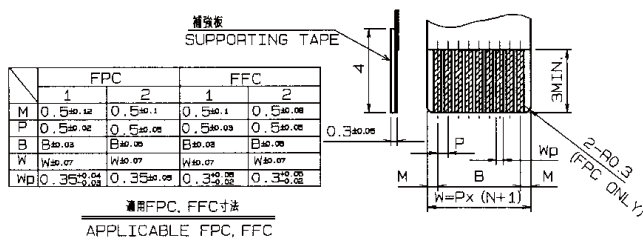

# 6212/6262

0.5mmピッチ RA SMT 上接点 スライドロック  
0.5mmPitch RA SMT Top contact Slide lock

推奨基板取付寸法 (コネクタ搭載側)  
MOUNTING LAYOUT (CONN. MOUNTING SIDE)

極数 NO. OF POS	A	B	C	D
5	6.8	2.0	8.8	3.1
6	7.3	2.5	9.3	3.6
7	7.8	3.0	9.8	4.1
8	8.3	3.5	10.3	4.6
9	8.8	4.0	10.8	5.1
10	9.3	4.5	11.3	5.6
11	9.8	5.0	11.8	6.1
12	10.3	5.5	12.3	6.6
13	10.8	6.0	12.8	7.1
14	11.3	6.5	13.3	7.6
15	11.8	7.0	13.8	8.1
16	12.3	7.5	14.3	8.6
17	12.8	8.0	14.8	9.1
18	13.3	8.5	15.3	9.6
19	13.8	9.0	15.8	10.1
20	14.3	9.5	16.3	10.6
21	14.8	10.0	16.8	11.1
22	15.3	10.5	17.3	11.6
23	15.8	11.0	17.8	12.1
24	16.3	11.5	18.3	12.6
25	16.8	12.0	18.8	13.1
26	17.3	12.5	19.3	13.6
27	17.8	13.0	19.8	14.1
28	18.3	13.5	20.3	14.6
29	18.8	14.0	20.8	15.1
30	19.3	14.5	21.3	15.6
32	20.3	15.5	22.3	16.6
33	19.8	16.0	22.8	17.1
34	21.3	16.5	23.3	17.6
35	21.8	17.0	23.8	18.1
36	22.3	17.5	24.3	18.6
38	23.3	18.5	25.3	19.6
40	24.3	19.5	26.3	20.6

注文コード ORDERING CODE  
08 6212 OXX 340 800A+

RoHS 対応品  
RoHS Compliant Product  
スズ銅めっき Sn-Cu Plated

極数 NUMBER OF POSITIONS

注文コード ORDERING CODE  
08 6262 OXX 340 846+

RoHS 対応品  
RoHS Compliant Product  
金めっき Au Plated