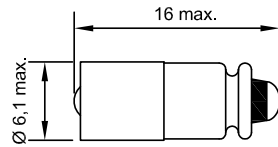

Chicago Miniature Lighting, LLC

Lighting the world since 1910

Lampensockel nach DIN EN 60061-1: S5,7s / Lamp base in accordance to DIN EN 60061-1: S5,7s

Elektrische und optische Daten sind bei einer Umgebungstemperatur von 25°C gemessen.
Electrical and optical data are measured at an ambient temperature of 25°C.