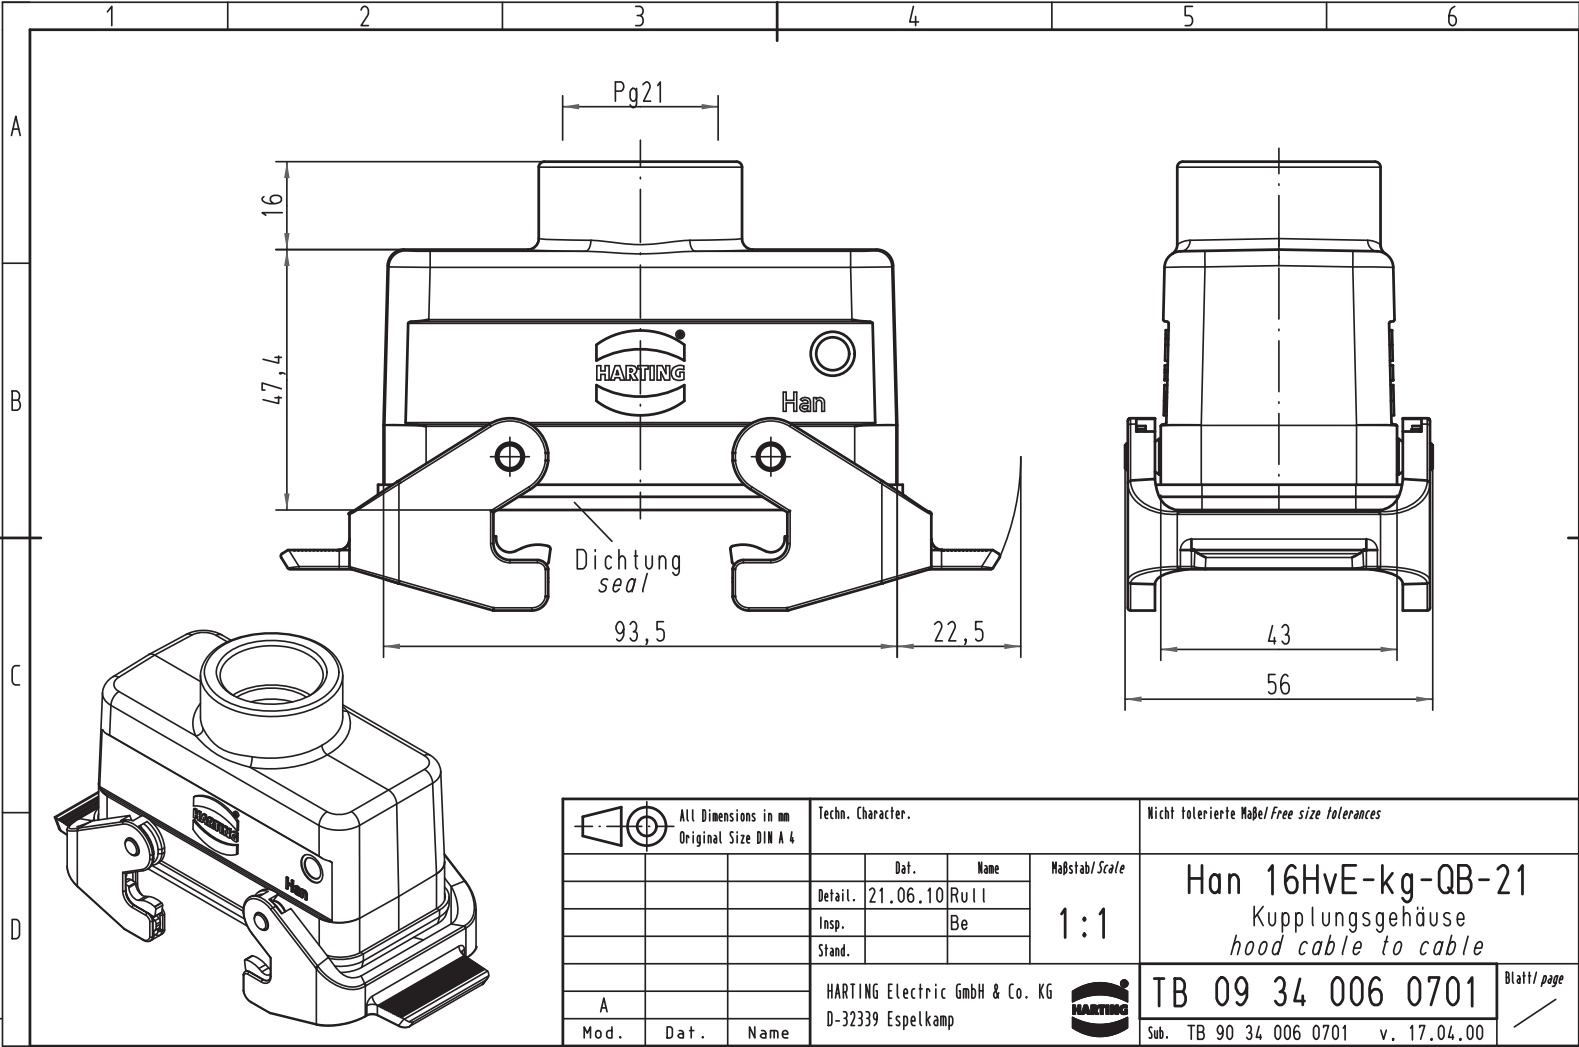

Alle Rechte vorbehalten/ All rights reserved

All Dimensions in mm Original Size DIN A 4	Techn. Character.			Nicht tolerierte Maß/Free size tolerances	
		Dat.	Name	Maßstab/Scale	Han 16HvE-kg-QB-21 Kupplungsgehäuse hood cable to cable
		Detail.	21.06.10 Rull		
		Insp.	Be		
	Stand.		1:1		
A	HARTING Electric GmbH & Co. KG				TB 09 34 006 0701
Mod.	Dat.	Name	D-32339 Espelkamp		
					Blatt/page