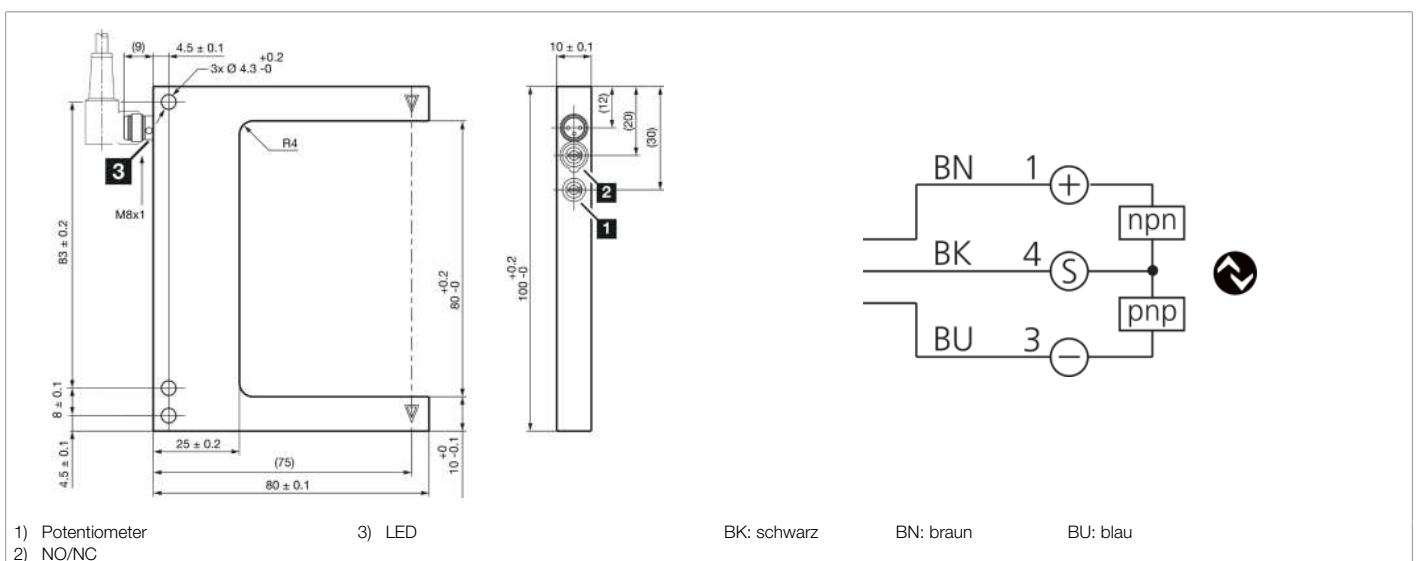

211045
OGUL 081 G3-T3/V4A
Laser-Gabellichtschranke

- Hell- / Dunkelschaltung
- Robustes Edelstahlgehäuse für den Einsatz in der Pharma-, Getränke- und Lebensmittelindustrie
- IO-Link
- 4 Betriebsmodi als IO-Link Parameter
- Anzugs- / und Auschaltverzögerung als IO-Link Parameter
- Diagnose mit IO-Link
- Elektronik integriert
- Empfindlichkeit einstellbar
- Hohe Schaltfrequenz
- Helle Ring-LED

Funktion												

Technische Daten (typ.)	+20°C, 24 V DC
Betriebsspannung	10 ... 30 V DC
Leerlaufstrom (max.)	30 mA
Isolationsspannungsfestigkeit	500 V
Schenkellänge innen	55 mm
Gehäuseabmaße	100 x 80 x 10 mm
Gehäuselänge	80 mm
Gehäusehöhe	100 mm
Gehäusebreite	10 mm
Gehäusematerial	Edelstahl (V4A, 1.4404 / AISI 316L - 1.4571 / AISI 316Ti, schwarz, pulverbeschichtet)
Gewicht	140 g
Schutzklasse	III, Betrieb an Schutzkleinspannung
Funktionsprinzip	Optisch
Auswertung	digital
Bauform	Gabel
Betriebsmodi	STANDARD, HOCHAUFLÖSEND, LEISTUNG, GESCHWINDIGKEIT
Schaltausgang	Gegentakt, 100 mA, NO/NC, umschaltbar
Spannungsfall (max.)	1 V
Schnittstelle	IO-Link
Lichtquelle	Laser