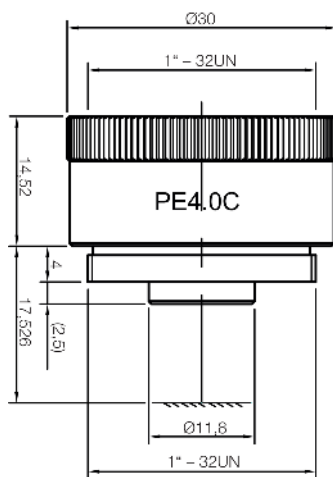

#### Technische Daten (typ.)

Objektivanschluss

Komponente

Geeignet für

Lieferumfang

Vergrößerung

**+20°C**

C-Mount

Konverter

Vision Systeme und ID Systeme, Imager bis 2/3"

1 Stück

4