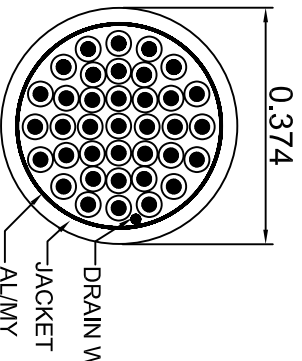

REV.	DESCRIPTION	DATE	APPROVED
A	NEW RELEASE	18/07/07	
A1	Add wiring color	16/JAN/2012	

SEC A-A

LENGTH & P/N Table

LENGTH	P/N	Cable Color
2.5FT ± 1 inch	CS-DSDMDB37MF-002.5	GREY
5FT ± 2 inch	CS-DSDMDB37MF-005	GREY
10FT ± 3 inch	CS-DSDMDB37MF-010	GREY
15FT ± 3 inch	CS-DSDMDB37MF-015	GREY
25FT ± 4 inch	CS-DSDMDB37MF-025	GREY
50FT ± 8 inch	CS-DSDMDB37MF-050	GREY

Male	Female	Color	Male	Female	Color
PIN1	PIN1	Black	PIN20	PIN20	Red/Black
PIN2	PIN2	Brown	PIN21	PIN21	Orange/Black
PIN3	PIN3	Red	PIN22	PIN22	Yellow/Black
PIN4	PIN4	Orange	PIN23	PIN23	Green/Black
PIN5	PIN5	Yellow	PIN24	PIN24	Gray/Black
PIN6	PIN6	Green	PIN25	PIN25	Gray/Black
PIN7	PIN7	Blue	PIN26	PIN26	Pink/Red
PIN8	PIN8	Purple	PIN27	PIN27	Pink/Red
PIN9	PIN9	Gray	PIN28	PIN28	Pink/Blue
PIN10	PIN10	White	PIN29	PIN29	Light Blue
PIN11	PIN11	Pink	PIN30	PIN30	Light Blue/Black
PIN12	PIN12	Light Green	PIN31	PIN31	Light Blue/Red
PIN13	PIN13	Black/White	PIN32	PIN32	Light Blue/Blue
PIN14	PIN14	Brown/White	PIN33	PIN33	Light Blue/Red
PIN15	PIN15	Red/White	PIN34	PIN34	Grey/Red
PIN16	PIN16	Orange/White	PIN35	PIN35	Grey/Green
PIN17	PIN17	Green/White	PIN36	PIN36	Purple/Black
PIN18	PIN18	Blue/White	PIN37	PIN37	Blue/Black
PIN19	PIN19	Purple/White	SHIELD	SHIELD	Drain Wire

UNLESS OTHERWISE SPECIFIED DIMENSIONS ARE IN INCHES
 TOLERANCES ARE:
 DECIMALS ±.X ANGLES ±.X°
 .XX ±.XX
 .XXX ±.XXX
 THIRD ANGLE PROJECTION
 EAR NO. APPROVALS DATE
 DRAWN LF 16/JAN/2012
 CHECKED BA 16/JAN/2012
 RES'P ENG
 Amphenol Cables on Demand
 20 VALLEY ST. ENDICOTT, NY 13760

ASM CBL Deluxe 37PIN D-Sub MF

SIZE DWG. NO. CS-DSDMDB37MF-XXX
 SCALE SHEET OF
 REV. A1

NOTES: UNLESS OTHERWISE SPECIFIED