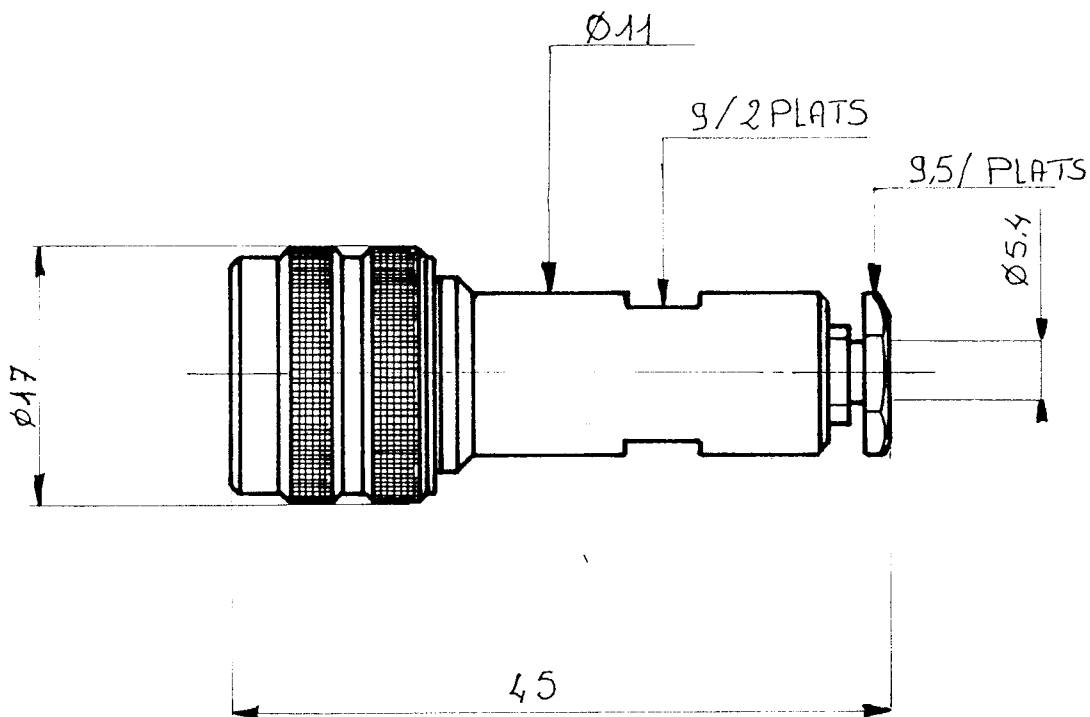

FICHE DROITE - 5/50 Ω

R321 007

SÉRIE mQ-HT.

1059 - 12 - 69

DEN 789	PEN 45 79	Fait le 19.03.74	Par VJP						