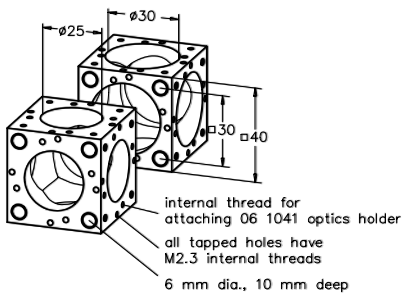

Würfel Cube

Produktbezeichnung	Part No.
Item Title	Part No.
Cube 25	G061080000
Cube 30	G061081000