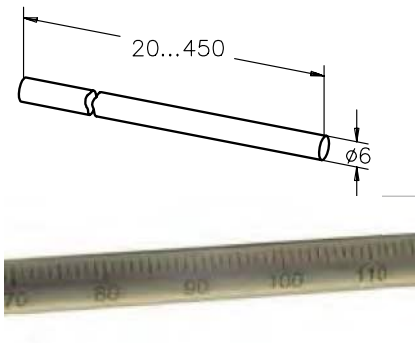

Stangen

Die Stangen dienen zum Verbinden der Mikrobank Bauelemente.

- Aus rost- und säurebeständigem Stahl
- Induktiv gehärtet und geläppt -> keine Spuren der Schrauben etc. an den Stangen
- Poliert Oberflächen und enge Fertigungstoleranzen garantieren optimale Nutzung mit MB-Platten -> jedes Teil passt
- Zusätzlich ist die Durchbiegung der Stangen äußerst gering
- Keine Verkippung in den Aufnahmeplatten
- Linearität 0.2 mm/m (linear abnehmend)
- Stangen 150 mm und 300 mm mit Skala erhältlich

Rods

Rods are used to combine Microbench construction elements.

- Highest durability due to acid-resistant stainless steel
- Induction hardened -> no mark of screws etc. on the rods
- Lapped surfaces and tight tolerances guarantee optimum use with Microbench plates -> each part fits.
- Furthermore, the bending of these rods is absolutely minimum.
- Linearity 0.2 mm/m (linear decreasing)
- No tilting of the mounting plates.
- Rods 150 mm and 300 mm available with scale

Stangen Rods

Produktbezeichnung	Part No.
Item Title	Part No.
Rod 20 mm	G061207000
Set of Rods 20 mm, 10 ea.	G061206000
Rod 30 mm	G061208000
Set of Rods 30 mm, 10 ea	G061213000
Rod 75 mm	G061209000
Set of Rods 75 mm, 10 ea	G061214000
Rod 150 mm	G061210000
Set of Rods 150 mm, 10 ea	G061215000
Rod 200 mm	G061205000
Set of Rods 200 mm, 10 ea	G061218000
Rod 300 mm	G061211000
Set of Rods 300 mm, 10 ea	G061216000
Rod 450 mm	G061212000
Set of Rods 450 mm, 10 ea	G061217000
Rod 150 mm With Scale	G061219000
Rod 300 mm With Scale	G061241000

Würfel

- Multifunktionselemente
- Für kompakte, dreidimensionale Aufbauten wie z.B. Strahlteilungen und Strahlumlenkungen
- Würfel werden ohne Schrauben ausgeliefert, bitte bestellen Sie gleich mit: z.B. Gewindestifte M2.3x3 (150 Stück) G061011000.
- Weiteres Zubehör finden Sie bei Werkzeug und Schrauben.