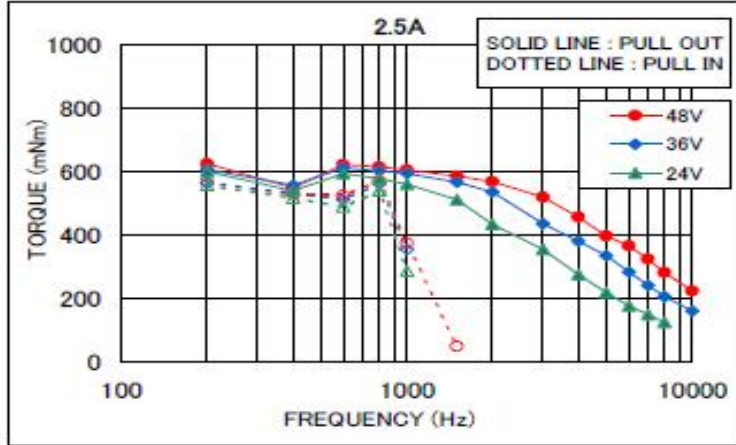

3.0A	48V		36V		24V	
	P.out	P.in	P.out	P.in	P.out	P.in
200	698.5	640.7	688.6	629.0	680.8	623.0
400	642.0	623.3	633.8	622.4	643.7	629.0
600	706.4	570.8	697.6	576.3	678.1	561.8
800	697.8	646.3	689.4	633.6	661.7	615.4
1000	691.3	634.3	678.3	449.0	642.6	423.1
1500	676.7	139.0	648.7	105.6	548.2	28.9
2000	648.3		609.6		460.9	
3000	590.1		513.9		373.6	
4000	505.1		425.7		280.5	
5000	447.3		346.2		220.5	
6000	386.1		288.6		182.6	
7000	332.3		243.0		148.6	
8000	288.8		209.9		127.9	
10000	224.9		160.1			

Hz

mNm

2.5A	48V		36V		24V	
	P.out	P.in	P.out	P.in	P.out	P.in
200	625.8	568.5	609.0	564.3	601.5	557.8
400	549.9	529.6	558.9	533.4	540.8	517.3
600	622.7	525.5	612.9	513.4	594.7	490.6
800	616.4	573.4	604.3	563.2	579.1	539.9
1000	607.4	375.3	595.3	356.4	561.6	287.5
1500	587.9	50.7	568.2		512.2	
2000	568.8		537.2		435.5	
3000	521.6		437.3		356.2	
4000	458.0		381.9		276.5	
5000	398.4		336.4		220.6	
6000	367.4		284.3		178.3	
7000	325.1		242.9		150.0	
8000	282.8		206.9		126.7	
10000	224.6		162.3			