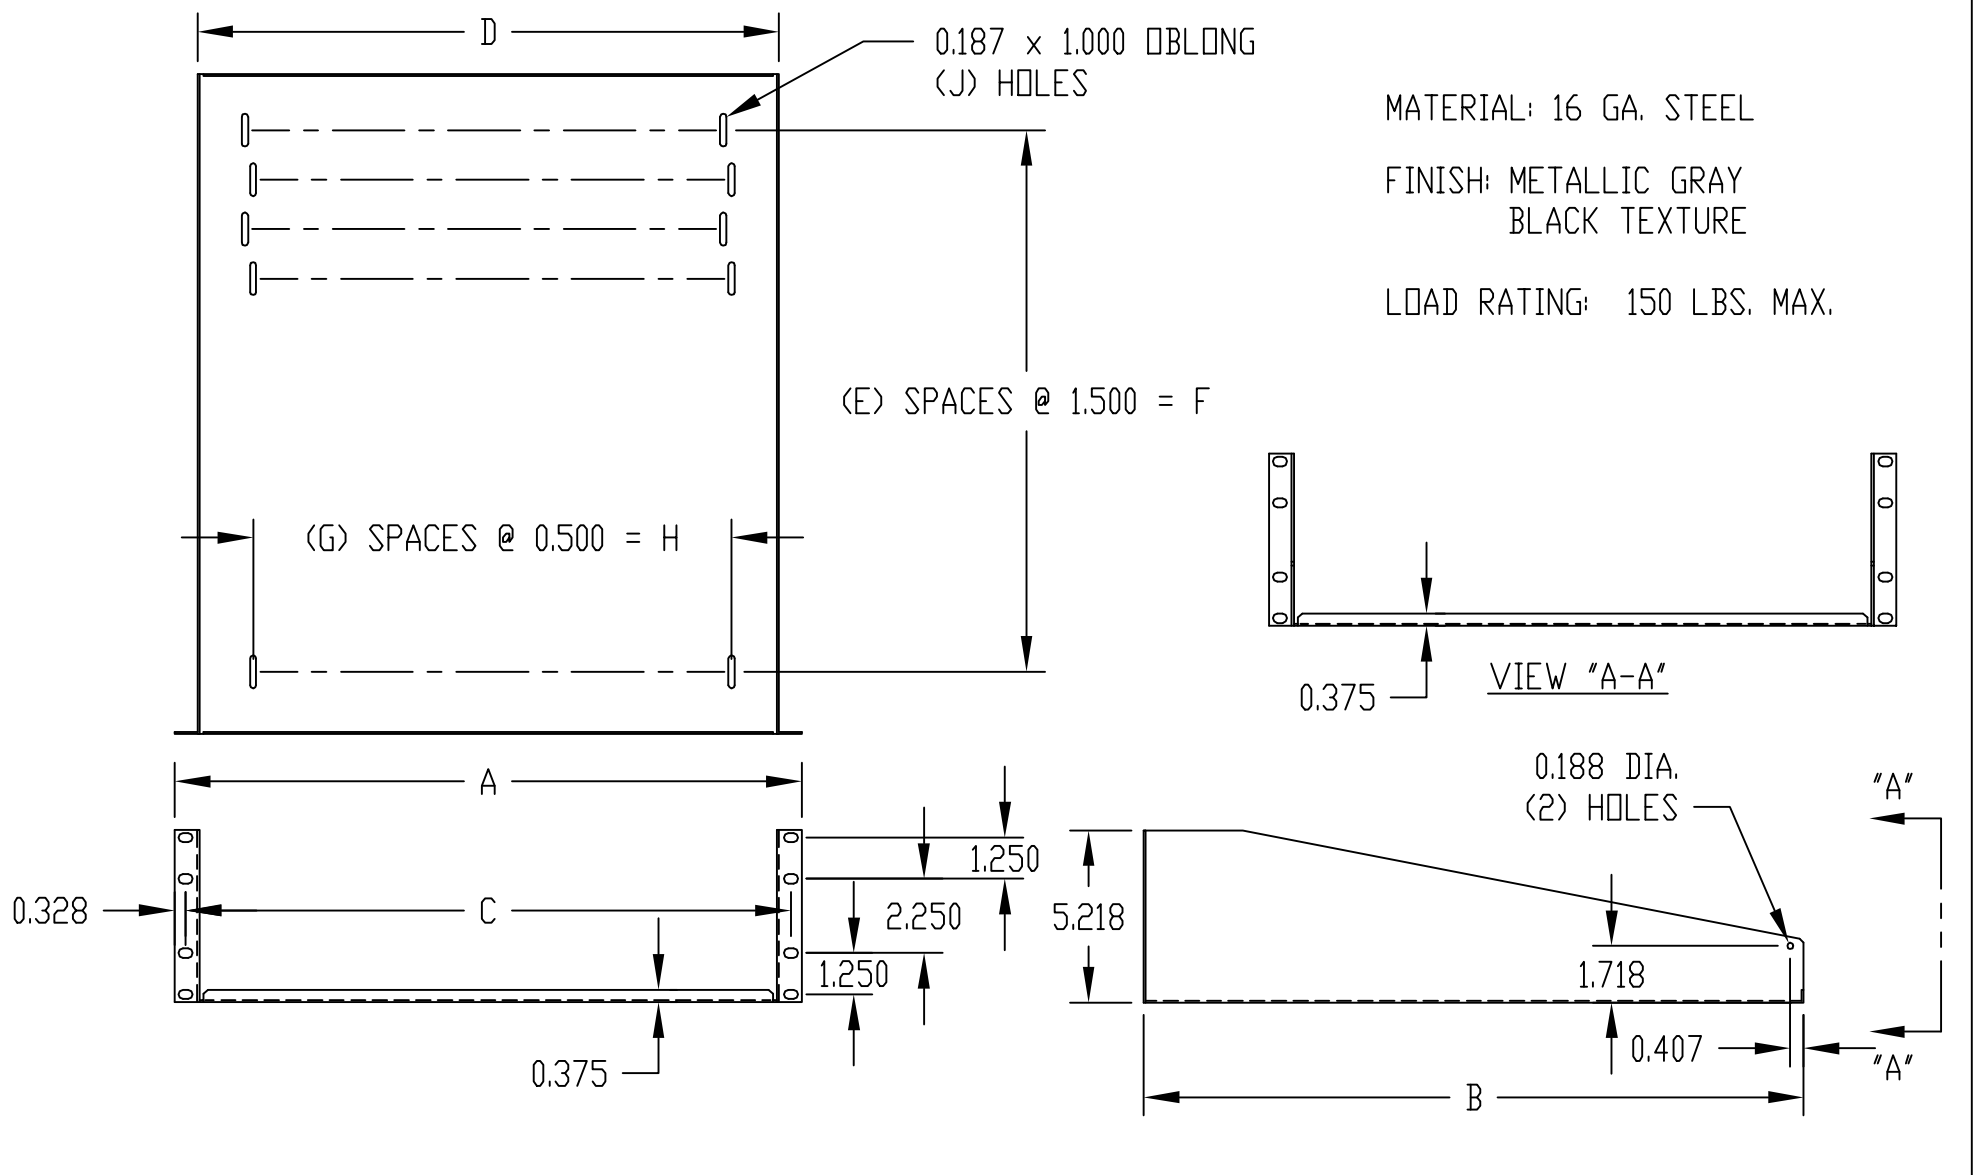

PART NAME	RELAY RACK SHELF	PART No.	SA-1748 THRU SA-1757	PART No.	7-7-10
-----------	------------------	----------	----------------------	----------	--------

PLAIN	VENTED	A	B	C	D	E	F	G	H	J
SA-1748	SA-1749	19.000	10.000	18.344	17.625	5	7.500	29	14.500	180
SA-1750	SA-1751	19.000	15.000	18.344	17.625	8	12.000	29	14.500	270
SA-1752	SA-1753	19.000	20.000	18.344	17.625	11	16.500	29	14.500	360
SA-1754	SA-1755	23.000	15.000	22.344	21.625	8	12.000	37	18.500	342
SA-1756	SA-1757	23.000	20.000	22.344	21.625	11	16.500	37	18.500	456

PART NAME	HINGED WALL MOUNT BRACKET	PART No.	HWB-1790 THRU HWB-2792	PART No.	
-----------	---------------------------	----------	------------------------	----------	--

PART NO.	A	B	C	D	E	F	G	H	J	K
HWB-1790	3.500	0.250	3.000	-----	-----	5.000	5.180	12	3.000	1.750
HWB-1791	5.250	1.500	2.250	-----	-----	5.000	5.180	18	4.750	2.625
HWB-1792	7.000	1.500	4.000	-----	-----	5.000	5.180	24	6.500	3.500
HWB-2790	3.500	0.250	3.000	-----	-----	8.000	8.180	12	3.000	1.750
HWB-2791	5.250	1.500	2.250	-----	-----	8.000	8.180	18	4.750	2.625
HWB-2792	7.000	1.500	4.000	-----	-----	8.000	8.180	24	6.500	3.500