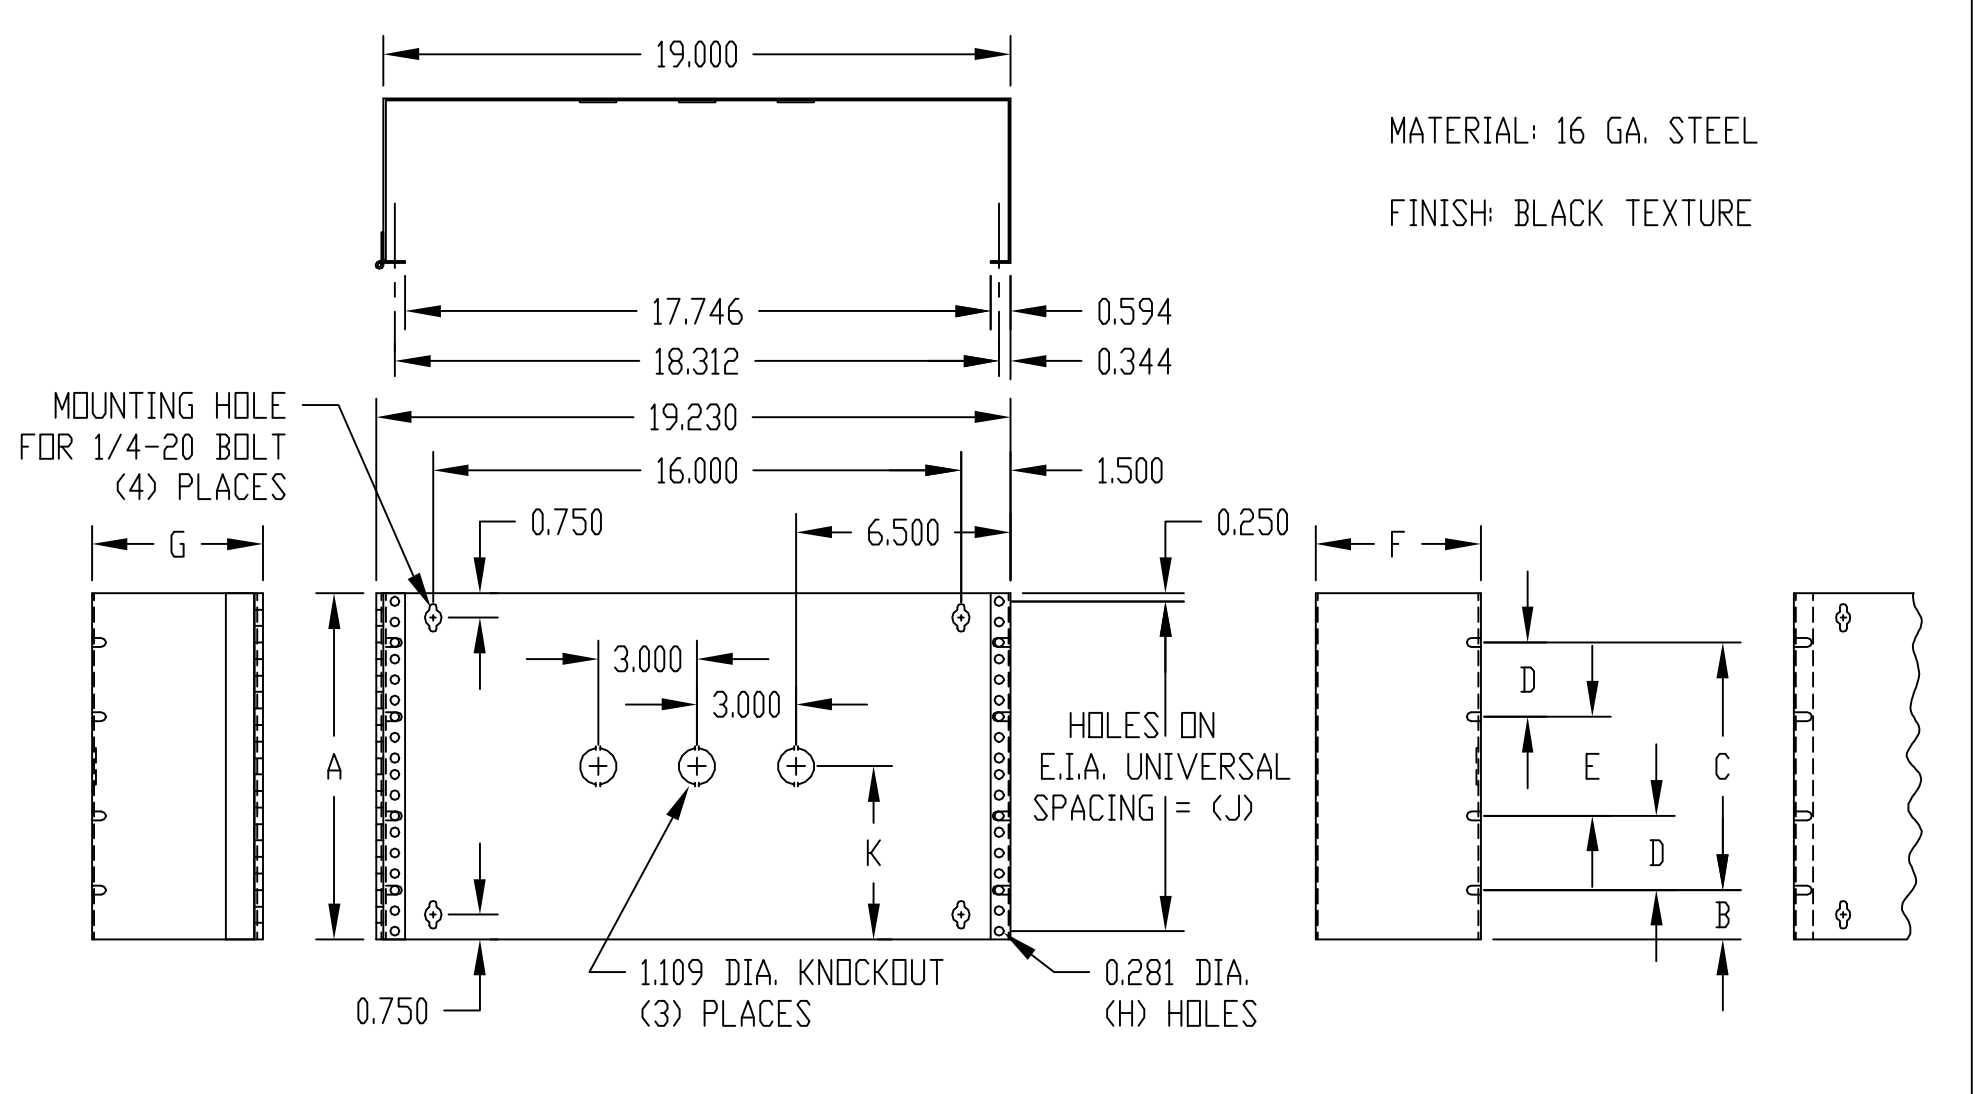

PART NAME	RELAY RACK SHELF	PART No.	SA-1748 THRU SA-1757	PART No.	7-7-10
-----------	------------------	----------	----------------------	----------	--------

PLAIN	VENTED	A	B	C	D	E	F	G	H	J
SA-1748	SA-1749	19.000	10.000	18.344	17.625	5	7.500	29	14.500	180
SA-1750	SA-1751	19.000	15.000	18.344	17.625	8	12.000	29	14.500	270
SA-1752	SA-1753	19.000	20.000	18.344	17.625	11	16.500	29	14.500	360
SA-1754	SA-1755	23.000	15.000	22.344	21.625	8	12.000	37	18.500	342
SA-1756	SA-1757	23.000	20.000	22.344	21.625	11	16.500	37	18.500	456

PART NAME	HINGED WALL MOUNT BRACKET	PART No.	HWB-1790 THRU HWB-2792	PART No.	
-----------	---------------------------	----------	------------------------	----------	--

PART NO.	A	B	C	D	E	F	G	H	J	K
HWB-1790	3.500	0.250	3.000	-----	-----	5.000	5.180	12	3.000	1.750
HWB-1791	5.250	1.500	2.250	-----	-----	5.000	5.180	18	4.750	2.625
HWB-1792	7.000	1.500	4.000	-----	-----	5.000	5.180	24	6.500	3.500
HWB-2790	3.500	0.250	3.000	-----	-----	8.000	8.180	12	3.000	1.750
HWB-2791	5.250	1.500	2.250	-----	-----	8.000	8.180	18	4.750	2.625
HWB-2792	7.000	1.500	4.000	-----	-----	8.000	8.180	24	6.500	3.500