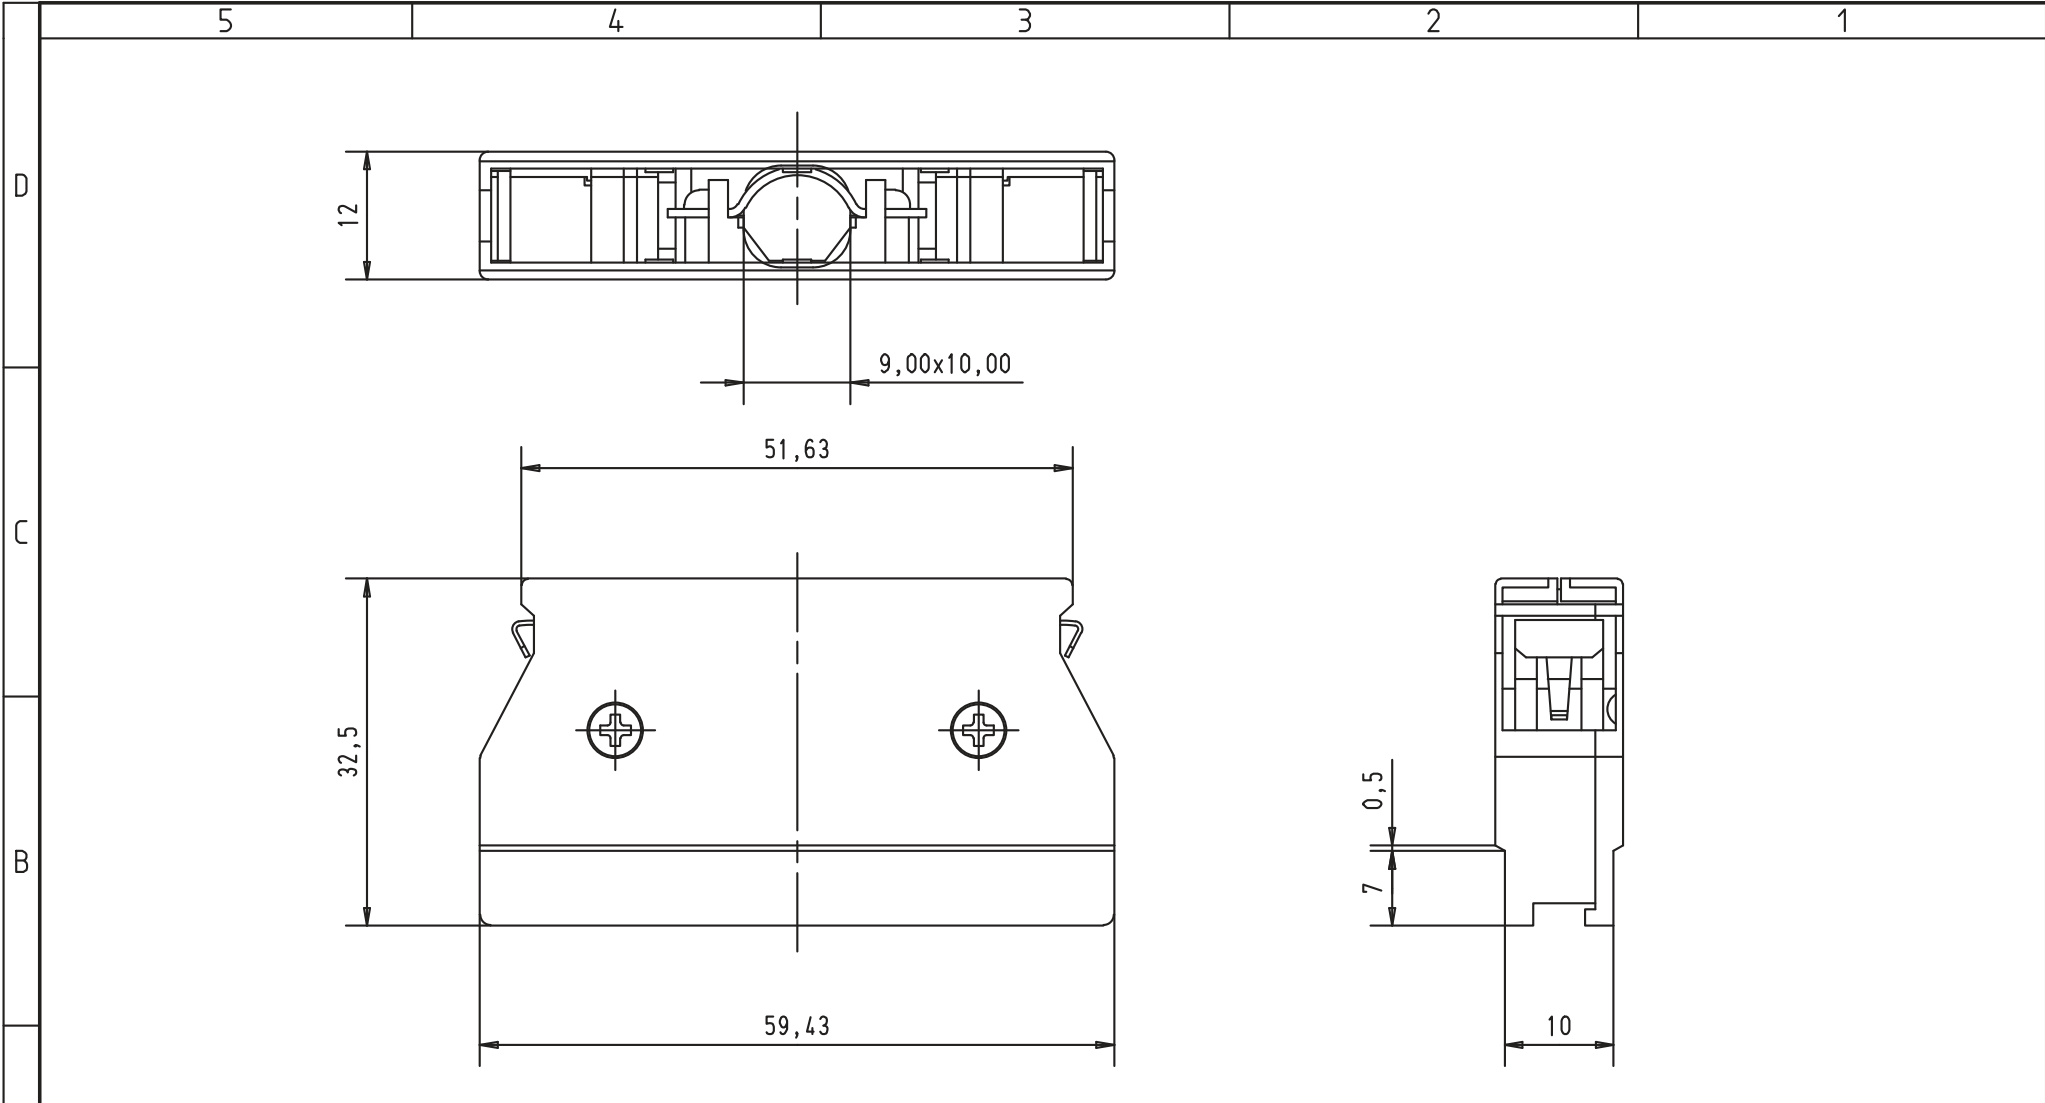

Alle Rechte vorbehalten/ All rights reserved

A										
				Detail.	30-OCT-00	Atspace	 All Dim. in mm Orig. Size DIN A 4	har.mik® 68 poles wide entry metal hood with latches	I/O 1,5:1	Blatt/ Page 1 / 1
				Insp.						
			Stand.							
	27941	30-AUG-00	Atspace	HARTING EURL F-95972 Paris				TB 60 03 068 0255	Sub.	
	Mod.	Dat.	Name							