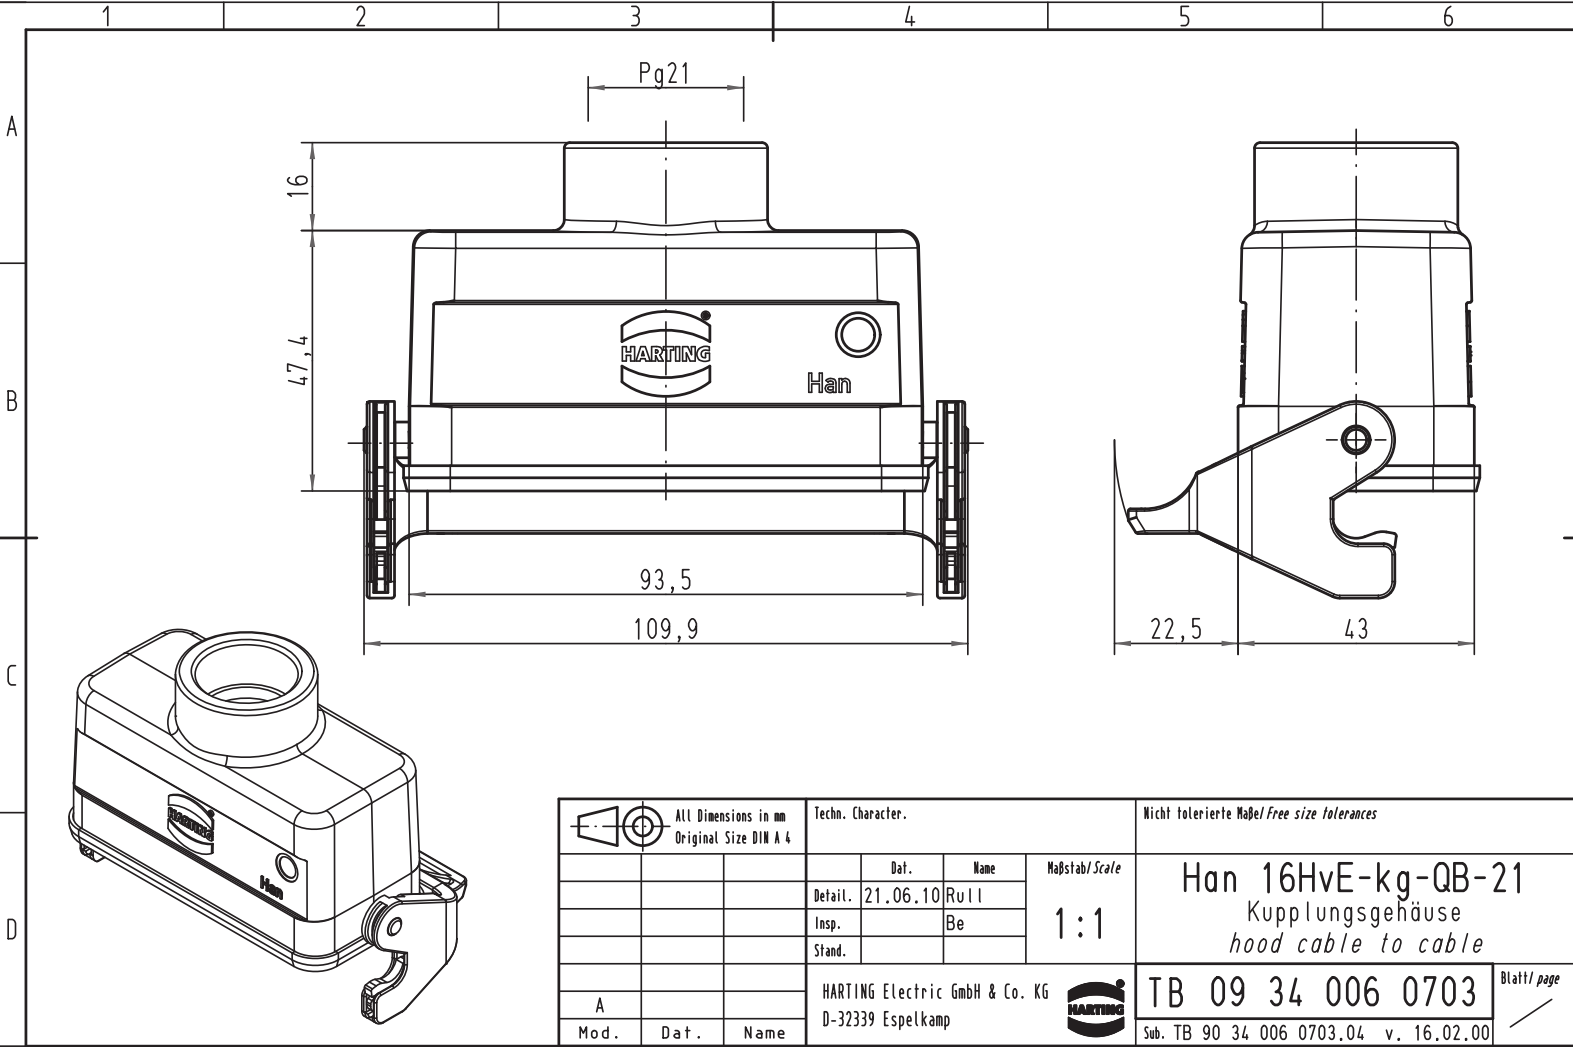

Alle Rechte vorbehalten/ All rights reserved

All Dimensions in mm Original Size DIN A 4		Techn. Character.			Nicht tolerierte Maß/Free size tolerances		
			Dat.	Name	Maßstab/Scale 1:1	Han 16HvE-kg-QB-21 Kupplungsgehäuse hood cable to cable	
			Detail.	21.06.10 Rull			
			Insp.	Be			
			Stand.				
A			HARTING Electric GmbH & Co. KG D-32339 Espelkamp			TB 09 34 006 0703	Blatt/page Sub. TB 90 34 006 0703.04 v. 16.02.00
Mod.	Dat.	Name					