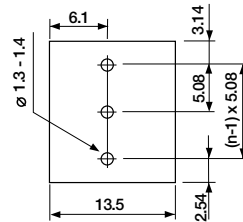

Technical Data			UL	CSA	VDE	UL	CSA	VDE	UL	CSA	VDE	
Rated Voltage	300 V	300 V	250 V	300 V	300 V	250 V	300 V	300 V	300 V	300 V	250 V	
Rated Current	10 A	10 A	16 A	10 A	10 A	16 A	10 A	10 A	10 A	10 A	17.5 A	
Wire Size	#22...14 AWG	#22...14 AWG	1.5 mm ²	#26...14 AWG	#26...16 AWG	1.5 mm ²	#24...12 AWG	#24...12 AWG	1.5 mm ²	#24...12 AWG	1.5 mm ²	
Strip Length	10 mm	10 mm	10 mm	7 mm	7 mm	7 mm	6 mm	6 mm	6 mm	6 mm	6 mm	
Torque Nm (lb. in.)	0.5 (4.4)	0.5 (4.4)	0.5 (4.4)				0.4 (4.4)	0.4 (4.4)	0.4 (4.4)	0.4 (4.4)	0.4 (4.4)	
Pin Length	3.5 mm	3.5 mm	3.5 mm	4.5 mm	4.5 mm	4.5 mm	3.5 mm	3.5 mm	3.5 mm	3.5 mm	3.5 mm	
Poles	Type	Part No.	Poles	Type	Part No.	orange	black	Poles	Type	Part No.	orange	black
1**	TOP 1.5GS/5.08/90/1 OG	64426	2	LMZF 5.08/90/2	170149	172164		2	LM 5.08/135/2	171612	171606	
2	TOP 1.5GS/5.08/90/2 OG	64196	3	LMZF 5.08/90/3	170150	172165		3	LM 5.08/135/3	171613	171607	
3	TOP 1.5GS/5.08/90/3 OG	64206	4	LMZF 5.08/90/4	172156	172166		4	LM 5.08/135/4	999455	999434	
4	TOP 1.5GS/5.08/90/4 OG	64216	5	LMZF 5.08/90/5	170151	172167		5	LM 5.08/135/5	999456	999435	
5	TOP 1.5GS/5.08/90/5 OG	157882	6	LMZF 5.08/90/6	172157	172168		6	LM 5.08/135/6	999457	999436	
6	TOP 1.5GS/5.08/90/6 OG	59386	7	LMZF 5.08/90/7	172158	172169		7	LM 5.08/135/7	999458	999437	
7	TOP 1.5GS/5.08/90/7 OG	59396	8	LMZF 5.08/90/8	172159	172170		8	LM 5.08/135/8	999459	999438	
8	TOP 1.5GS/5.08/90/8 OG	59406	9	LMZF 5.08/90/9	172160	172171		9	LM 5.08/135/9	999460	999439	
9	TOP 1.5GS/5.08/90/9 OG	59416	10	LMZF 5.08/90/10	172161	172172		10	LM 5.08/135/10	999461	999440	
10	TOP 1.5GS/5.08/90/10 OG	64226	11	LMZF 5.08/90/11	172162	172173		11	LM 5.08/135/11	999462	999441	
11	TOP 1.5GS/5.08/90/11 OG	59426	12	LMZF 5.08/90/12	172163	172174		12	LM 5.08/135/12	999463	999442	
12	TOP 1.5GS/5.08/90/12 OG	59436						13	LM 5.08/135/13	999464	999443	
13	TOP 1.5GS/5.08/90/13 OG	995426						14	LM 5.08/135/14	999465	999444	
14	TOP 1.5GS/5.08/90/14 OG	995427						15	LM 5.08/135/15	999466	999445	
15	TOP 1.5GS/5.08/90/15 OG	995428						16	LM 5.08/135/16	999467	999446	
16	TOP 1.5GS/5.08/90/16 OG	995429						17	LM 5.08/135/17	999468	999447	
								18	LM 5.08/135/18	999469	999448	
								19	LM 5.08/135/19	999470	999449	
								20	LM 5.08/135/20	999471	999450	
								21	LM 5.08/135/21	999472	999451	
								22	LM 5.08/135/22	999473	999452	
								23	LM 5.08/135/23	999474	999453	
								24	LM 5.08/135/24	999475	999454	