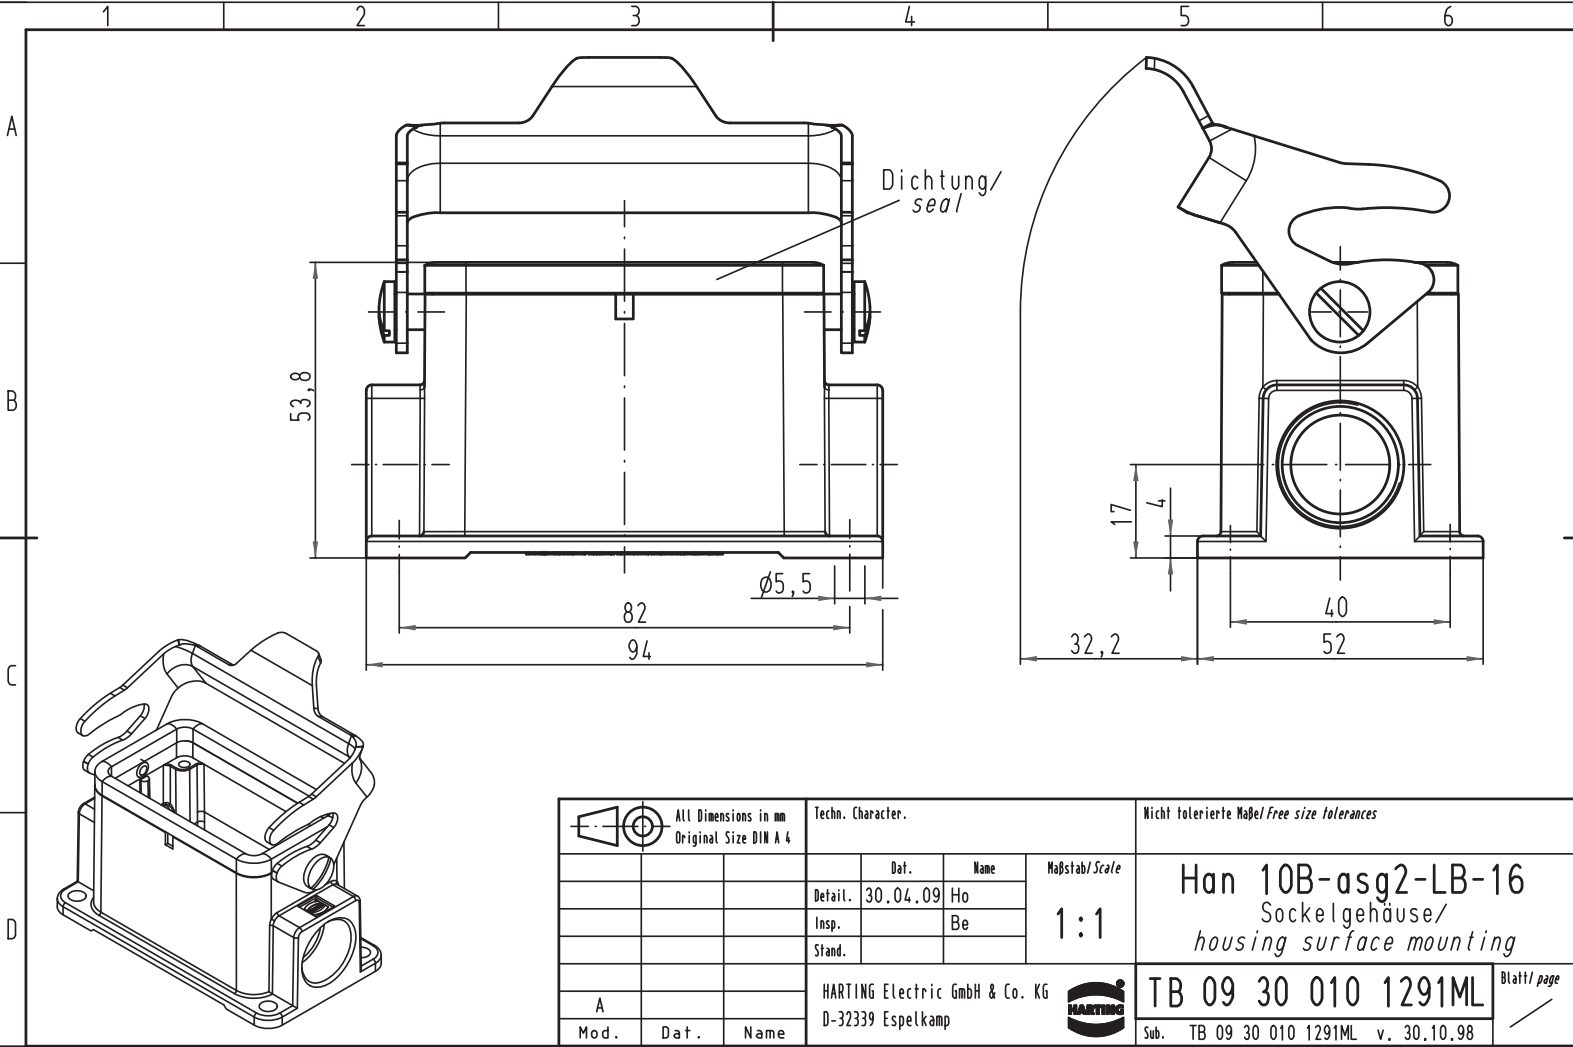

Alle Rechte vorbehalten/ All rights reserved

All Dimensions in mm Original Size DIN A 4			Techn. Character.			Nicht tolerierte Maß/Free size tolerances			
				Dat.	Name	Maßstab/Scale			
				Detail.	30.04.09	Ho	1:1		
				Insp.		Be			
				Stand.					
A			HARTING Electric GmbH & Co. KG			TB 09 30 010 1291ML			
Mod.	Dat.	Name	D-32339 Espelkamp						Sub. TB 09 30 010 1291ML v. 30.10.98
						Blatt/ page			