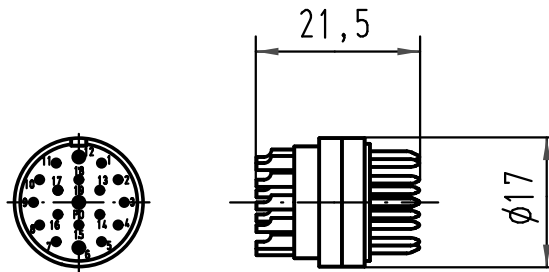

1 2 3 4 5 6

A

B

C

D

		All Dimensions in mm Original Size DIN A 4		Techn. Character.			Nicht tolerierte Maße/ Free size tolerances	
					Dat.	Name	Maßstab/ Scale 1:1	Han 19 R23 Sti-L Stifteinsatz-Lötanschluß male insert-solder terminal
				Detail.	22.08.07	Ho		
				Insp.		Be		
				Stand.				
413150				HARTING Electric GmbH & Co. KG D-32339 Espelkamp				TB 09 15 219 2603
Mod.	Dat.	Name						Sub.
								Blatt/ page