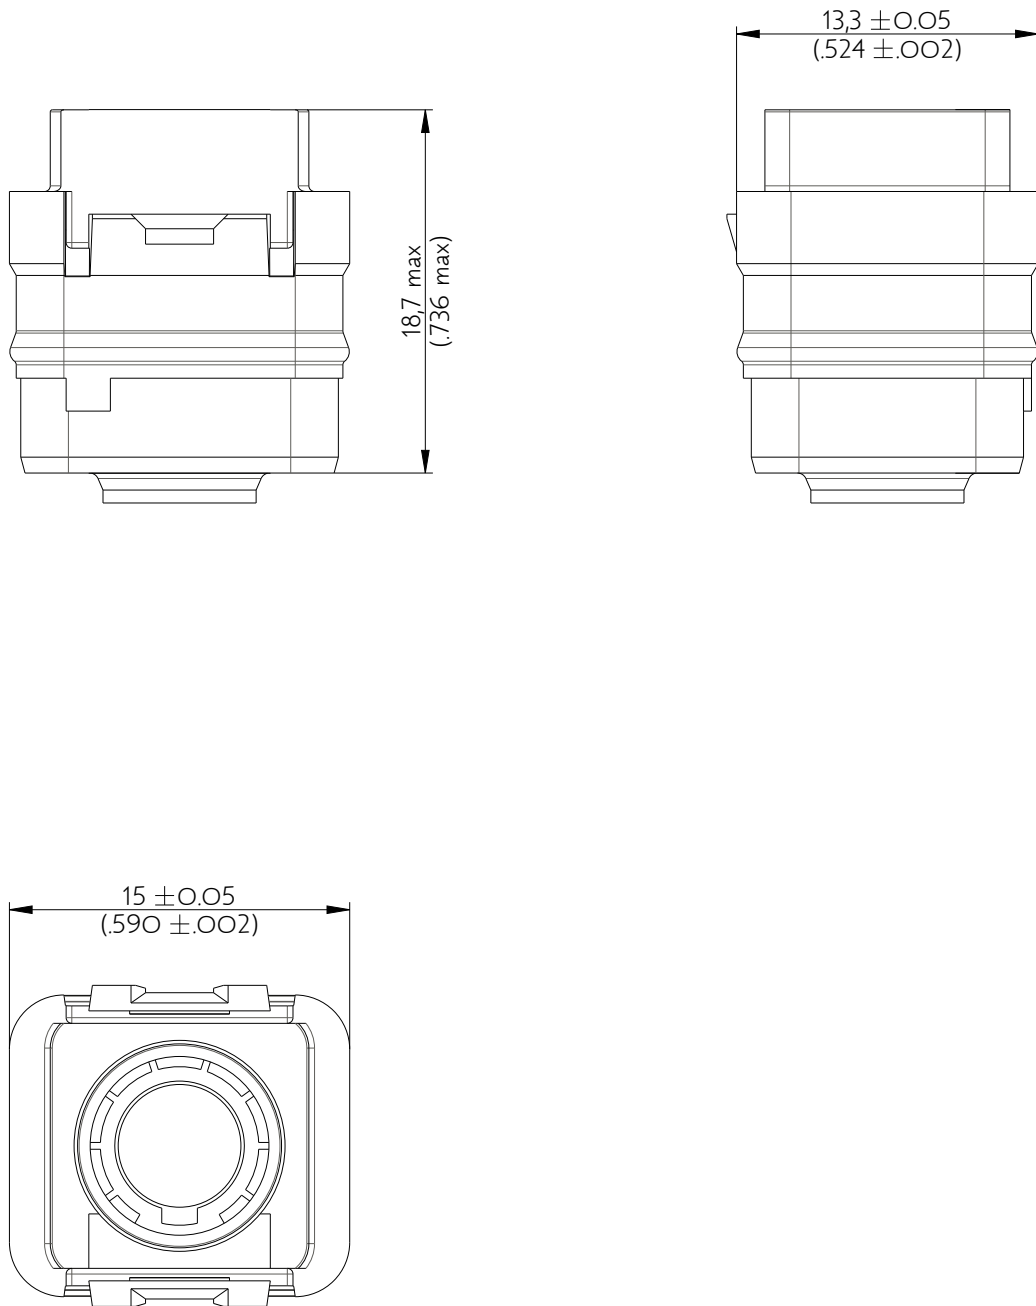

SIME0118PN

Amphenol Air LB

2, rue Clément Ader - ZAC de WE - 08110 CARRIGNAN - Tel.: (33) 03.24.22.78.49 - E-mail: support-technique@amphenol-airlb.fr

Ce document est la propriété d'Amphenol Air LB et ne peut être reproduit ou communiqué sans son autorisation / This datasheet is the property of Amphenol Air LB and cannot be reproduced or communicated without authorization