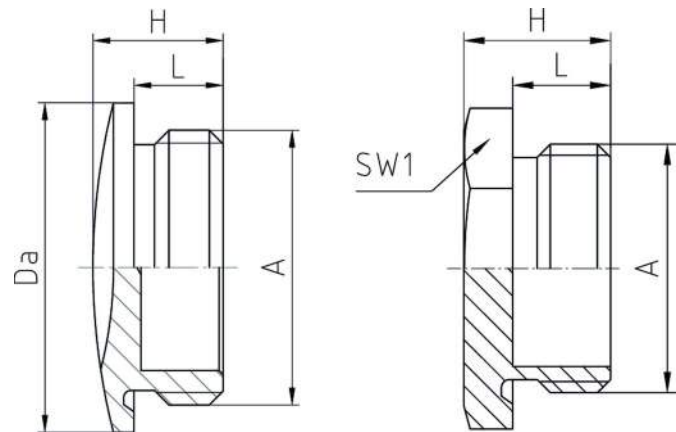

Screw plug

10.xx15

Screw plug	Brass CuZn39Pb3, nickel-plated
Connecting thread	metric, as per EN 60423

Properties

Temperature range	-60 °C +200 °C
Protection grade	max. IP65
	• for secure sealing of unused threaded or clearance hole

Features

round

A	L	Da	H	VPE	Part No.
M12x1,0	4,5	16	7,5	100	10.1210
M12x1,5	5	16	8	100	10.1215
M16x1,5	6	20	9	100	10.1615
M20x1,5	6,5	24	9,5	100	10.2015
M25x1,5	7	28	11	100	10.2515
M32x1,5	8	35	12	50	10.3215
M40x1,5	8	45	12	50	10.4015
M50x1,5	9	55	15	25	10.5015
M63x1,5	10	68	16	10	10.6315
M75x1,5	11	80	17	5	10.7515

hexagonal

A	L	SW1	H	 VPE	Part No.
M12x1,5	5	14	7,5	100	10.61215
M16x1,5	5	18	8	100	10.61615
M20x1,5	6	22	9	100	10.62015
M25x1,5	6,5	28	10	100	10.62515
M32x1,5	7	35	10,5	50	10.63215
M40x1,5	8	44	12	50	10.64015