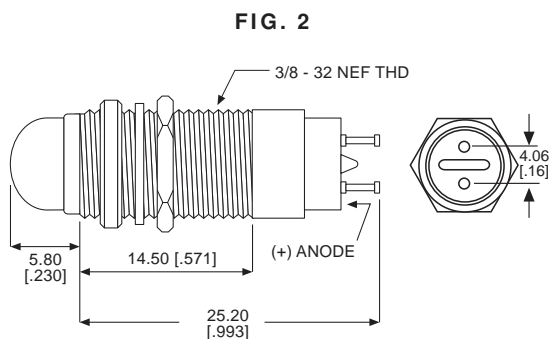

249 SERIES FOR 3/8" MOUNTING HOLE • CYLINDRICAL CAP

PART NO.	COLOR	V _F	mA	mcd†	FIG.
249-4162-3334-504	Blue	3	10	120	1
249-7867-3331-504	Red	3.6	20	30	1
249-7967-3332-504	Green	3.6	20	40	1
249-8067-3333-504	Yellow	3.6	20	40	1
249-4164-3334-504	Blue	5	10	120	1
249-7868-3331-504	Red	5	20	30	1
249-7968-3332-504	Green	5	20	40	1
249-8068-3333-504	Yellow	5	20	40	1
249-4166-3334-504	Blue	10	10	120	1
249-7870-3331-504	Red	10	20	30	1
249-7970-3332-504	Green	10	20	40	1
249-8070-3333-504	Yellow	10	20	40	1
249-4167-3334-504	Blue	14	10	120	1
249-7871-3331-504	Red	14	20	30	1
249-7971-3332-504	Green	14	20	40	1
249-8071-3333-504	Yellow	14	20	40	1
249-4168-3334-504	Blue	28	10	120	1
249-7872-3331-504	Red	28	20	30	1
249-7972-3332-504	Green	28	20	40	1
249-8072-3333-504	Yellow	28	20	40	1

† mcd intensity of LED

Material & Finish: Housing, Cartridge and Holder - Black Anodized Aluminum. Cap -High Impact Plastic

249 SERIES FOR 3/8" MOUNTING HOLE • STOVEPIPE CAP

PART NO.	COLOR	V _F	mA	mcd†	FIG.
249-4162-3734-504	Blue	3	10	400	2
249-7867-3731-504	Red	3.6	20	30	2
249-7967-3732-504	Green	3.6	20	40	2
249-8067-3733-504	Yellow	3.6	20	40	2
249-4164-3734-504	Blue	5	10	400	2
249-7868-3731-504	Red	5	20	30	2
249-7968-3732-504	Green	5	20	40	2
249-8068-3733-504	Yellow	5	20	40	2
249-4166-3734-504	Blue	10	10	400	2
249-7870-3731-504	Red	10	20	30	2
249-7970-3732-504	Green	10	20	40	2
249-8070-3733-504	Yellow	10	20	40	2
249-4167-3734-504	Blue	14	10	400	2
249-7871-3731-504	Red	14	20	30	2
249-7971-3732-504	Green	14	20	40	2
249-8071-3733-504	Yellow	14	20	40	2
249-4168-3734-504	Blue	28	10	400	2
249-7872-3731-504	Red	28	20	30	2
249-7972-3732-504	Green	28	20	40	2
249-8072-3733-504	Yellow	28	20	40	2

† mcd intensity of LED

Material & Finish: Housing, Cartridge and Holder - Black Anodized Aluminum. Cap -High Impact Plastic

Dimensions in mm [inches]