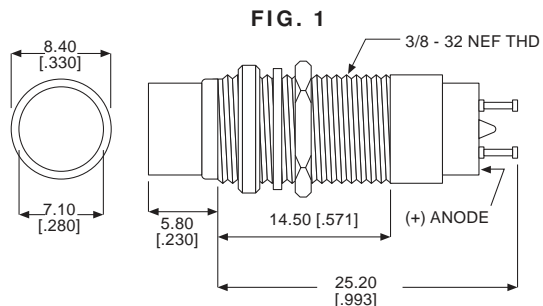

249 SERIES FOR 3/8" MOUNTING HOLE • CYLINDRICAL CAP

PART NO.	COLOR	V _F	mA	mcd†	FIG.
249-4162-3334-504	Blue	3	10	120	1
249-7867-3331-504	Red	3.6	20	30	1
249-7967-3332-504	Green	3.6	20	40	1
249-8067-3333-504	Yellow	3.6	20	40	1
249-4164-3334-504	Blue	5	10	120	1
249-7868-3331-504	Red	5	20	30	1
249-7968-3332-504	Green	5	20	40	1
249-8068-3333-504	Yellow	5	20	40	1
249-4166-3334-504	Blue	10	10	120	1
249-7870-3331-504	Red	10	20	30	1
249-7970-3332-504	Green	10	20	40	1
249-8070-3333-504	Yellow	10	20	40	1
249-4167-3334-504	Blue	14	10	120	1
249-7871-3331-504	Red	14	20	30	1
249-7971-3332-504	Green	14	20	40	1
249-8071-3333-504	Yellow	14	20	40	1
249-4168-3334-504	Blue	28	10	120	1
249-7872-3331-504	Red	28	20	30	1
249-7972-3332-504	Green	28	20	40	1
249-8072-3333-504	Yellow	28	20	40	1

† mcd intensity of LED

Material & Finish: Housing, Cartridge and Holder - Black Anodized Aluminum. Cap -High Impact Plastic

249 SERIES FOR 3/8" MOUNTING HOLE • STOVEPIPE CAP

PART NO.	COLOR	V _F	mA	mcd†	FIG.
249-4162-3734-504	Blue	3	10	400	2
249-7867-3731-504	Red	3.6	20	30	2
249-7967-3732-504	Green	3.6	20	40	2
249-8067-3733-504	Yellow	3.6	20	40	2
249-4164-3734-504	Blue	5	10	400	2
249-7868-3731-504	Red	5	20	30	2
249-7968-3732-504	Green	5	20	40	2
249-8068-3733-504	Yellow	5	20	40	2
249-4166-3734-504	Blue	10	10	400	2
249-7870-3731-504	Red	10	20	30	2
249-7970-3732-504	Green	10	20	40	2
249-8070-3733-504	Yellow	10	20	40	2
249-4167-3734-504	Blue	14	10	400	2
249-7871-3731-504	Red	14	20	30	2
249-7971-3732-504	Green	14	20	40	2
249-8071-3733-504	Yellow	14	20	40	2
249-4168-3734-504	Blue	28	10	400	2
249-7872-3731-504	Red	28	20	30	2
249-7972-3732-504	Green	28	20	40	2
249-8072-3733-504	Yellow	28	20	40	2

† mcd intensity of LED

Material & Finish: Housing, Cartridge and Holder - Black Anodized Aluminum. Cap -High Impact Plastic

Dimensions in mm [inches]