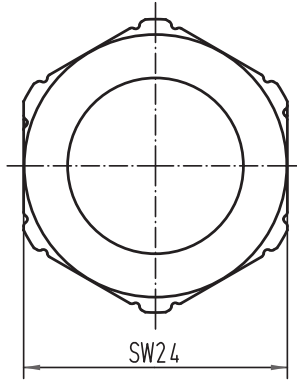

Alle Rechte vorbehalten/ All rights reserved

 All Dimensions in mm Original Size DIN A 4		Techn. Character.			Nicht tolerierte Maß/Free size tolerances	
			Dat.	Name	Maßstab/Scale  <b>2:1</b>	<b>UNI Dichtverschraubung</b> Metall <i>universal cable protection, metal</i>
			Detail.	23.10.08 Bor		
			Insp.	Be		
			Stand.			
A			HARTING Electric GmbH & Co. KG D-32339 Espelkamp			<b>TB 09 00 000 5123</b> Sub. TB 09 00 000 5213 v. 06.01.99
Mod.	Dat.	Name				