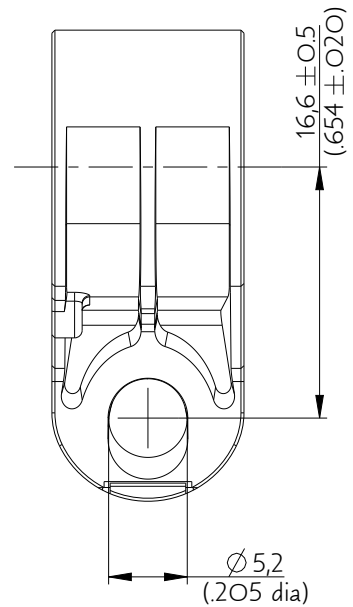

CC5516B14L

Amphenol Air LB

2, rue Clément Ader - ZAC de WE - 08110 CARRIGNAN - Tel.: (33) 03.24.22.78.49 - E-mail: support-technique@amphenol-airlb.fr

Ce document est la propriété d'Amphenol Air LB et ne peut être reproduit ou communiqué sans son autorisation / This datasheet is the property of Amphenol Air LB and cannot be reproduced or communicated without authorization