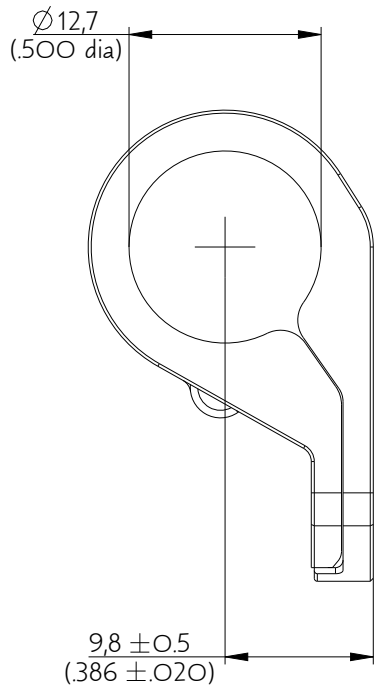

CC5516B14L

Amphenol Air LB

2, rue Clément Ader - ZAC de WE - 08110 CARRIGNAN - Tel.: (33) 03.24.22.78.49 - E-mail: support-technique@amphenol-airlb.fr

Ce document est la propriété d'Amphenol Air LB et ne peut être reproduit ou communiqué sans son autorisation / This datasheet is the property of Amphenol Air LB and cannot be reproduced or communicated without authorization