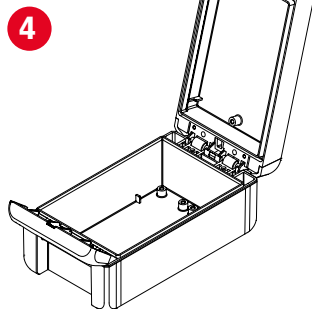

Front panels

or PCBs can be mounted in the base and in the lid.

Easy opening of the hinge

Bocube

BOPLA

A Phoenix Mecano Company

Hinged catch for manual operation

Manual closing

Dimensions

Model	A	B	C
B 0808...	89	80	47
B 1008...	113	80	40 / 60 / 90
B 1408...	151	80	40 / 60 / 90
B 1413...	151	125	60 / 90
B 1808...	191	80	60 / 90
B 1813...	191	125	40 / 60 / 90
B 2213...	231	125	40 / 60 / 90
B 2613...	271	125	60
B 2617...	271	170	40 / 60 / 90 / 120
B 2330...	239	300	120 / 160
B 2736...	284	364	120 / 160