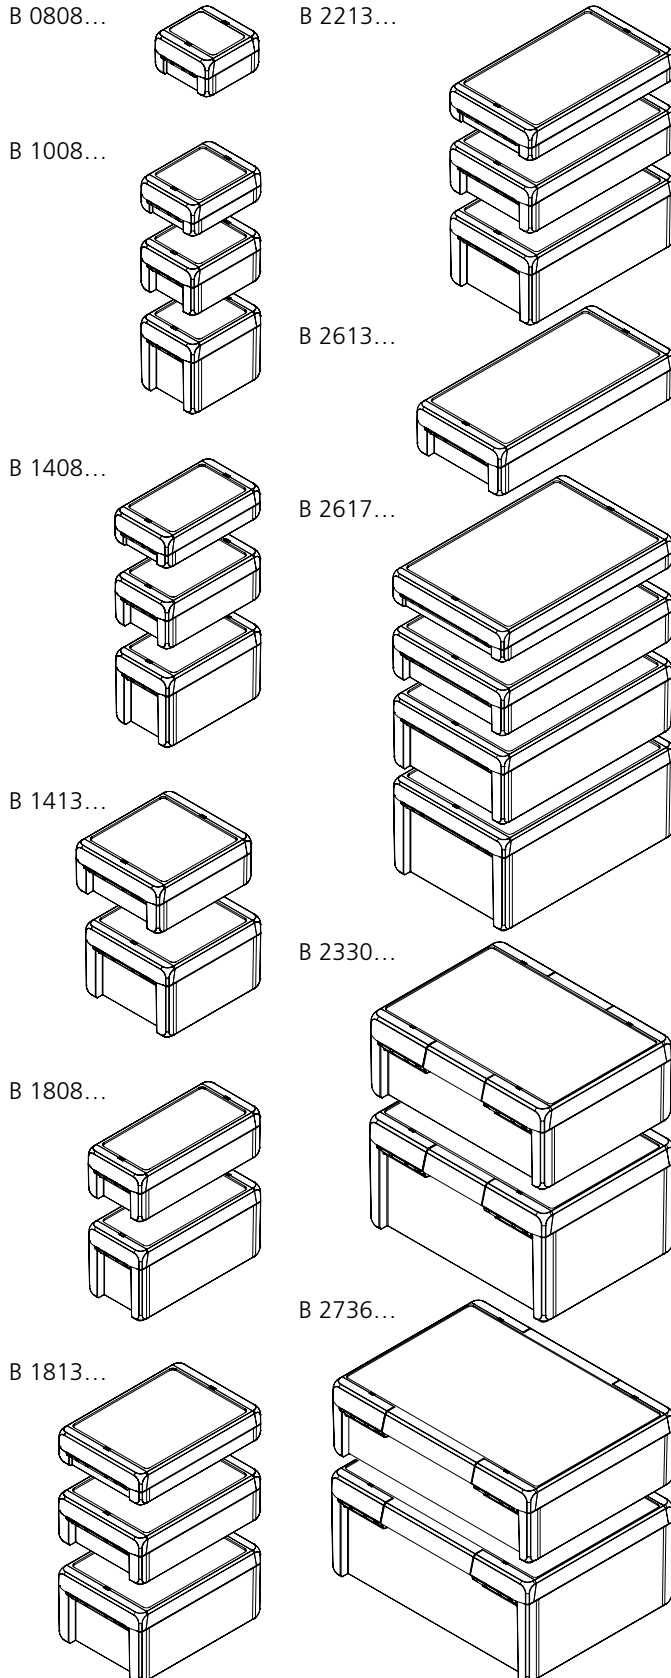

Material:

Enclosure: ABS or PC V-0
(material is suitable for outdoor use;
f1-listing according to UL 746C)
Seal: PU foamed

For details see technical information.

Enclosure sizes

Design types

Coloured
hinged catches

Dimensions

Model	A	B	C
B 0808...	89	80	47
B 1008...	113	80	40 / 60 / 90
B 1408...	151	80	40 / 60 / 90
B 1413...	151	125	60 / 90
B 1808...	191	80	60 / 90
B 1813...	191	125	40 / 60 / 90
B 2213...	231	125	40 / 60 / 90
B 2613...	271	125	60
B 2617...	271	170	40 / 60 / 90 / 120
B 2330...	239	300	120 / 160
B 2736...	284	364	120 / 160