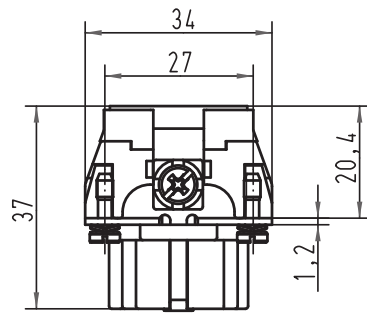

Alle Rechte vorbehalten/ All rights reserved

All Dimensions in mm Original Size DIN A 4		Techn. Character.			Nicht tolerierte Maß/Free size tolerances	
			Dat.	Name	Maßstab/Scale	Han 16E-F-c Ryton PPS R4
		Detail.	13.07.01	DY		
		Insp.		KR		
		Stand.			1:1	TB 09 33 016 2752 Sub. TB 09 33 0.. 2752 v.13.03.96
413214	17.09.07	Rull	HARTING Electric GmbH & Co. KG			
29881			D-32339 Espelkamp			
Mod.	Dat.	Name				Blatt/ page