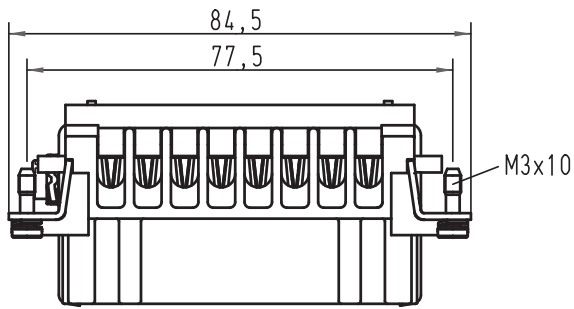

Alle Rechte vorbehalten/ All rights reserved

All Dimensions in mm Original Size DIN A 4		Techn. Character.			Nicht tolerierte Maß/Free size tolerances	
			Dat.	Name	Maßstab/Scale	Han 16E-F-c Ryton PPS R4
		Detail.	13.07.01	DY		
		Insp.		KR		
		Stand.			1:1	TB 09 33 016 2752 Sub. TB 09 33 0.. 2752 v.13.03.96
413214	17.09.07	Rull	HARTING Electric GmbH & Co. KG			
29881			D-32339 Espelkamp			
Mod.	Dat.	Name				Blatt/ page