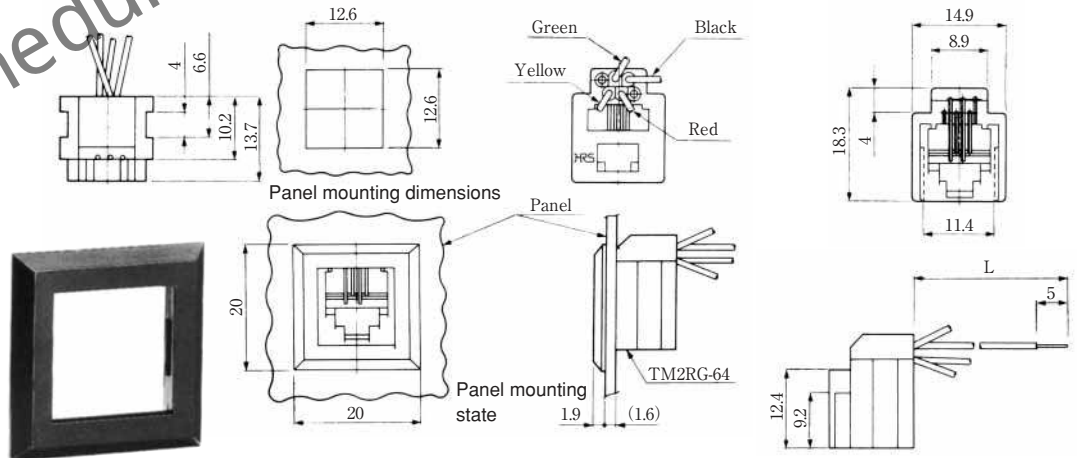

CL 222 TM

● TM7RV-66-*

CL No.	Part No.	RoHS
222-4472-5	TM7RV-A66-35S-150M	YES

Color	L (mm)
White	150
Yellow	150
Green	150
Red	150
Black	150
Blue	150

Note: Standard finish color is Vanilla white.

● TM2RGV-L66- *
 ● TM2RGV-L64- *
 ● TM2RGV-L62- *