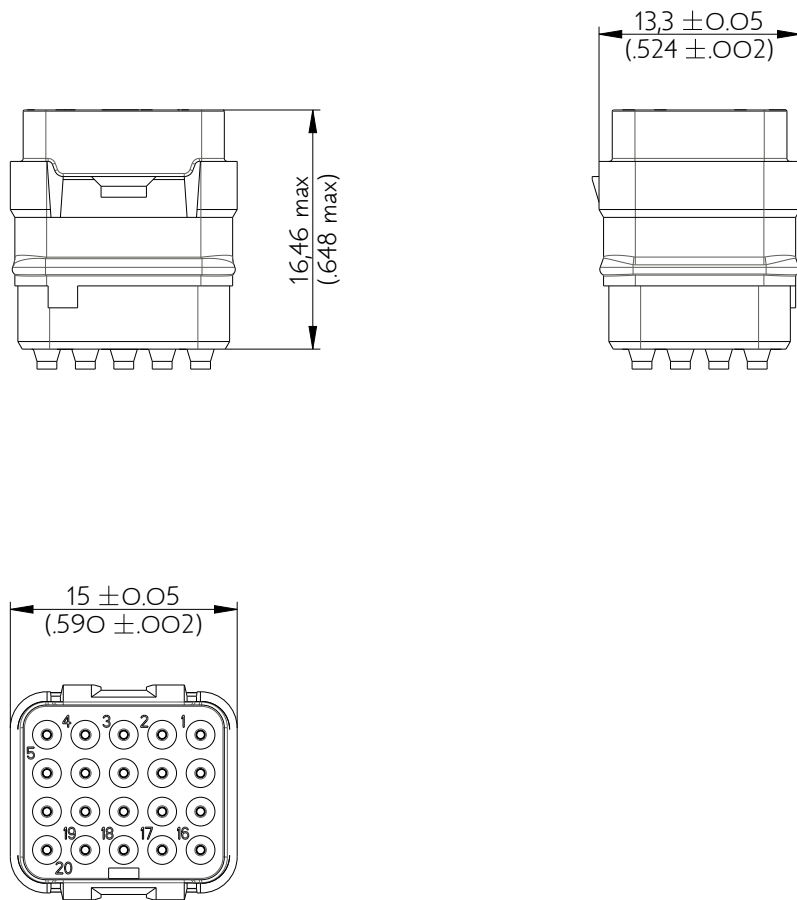

SIME2022PN

Amphenol Air LB

2, rue Clément Ader - ZAC de WE - 08110 CARRIGNAN - Tel.: (33) 03.24.22.78.49 - E-mail: support-technique@amphenol-airlb.fr

Ce document est la propriété d'Amphenol Air LB et ne peut être reproduit ou communiqué sans son autorisation / This datasheet is the property of Amphenol Air LB and cannot be reproduced or communicated without authorization