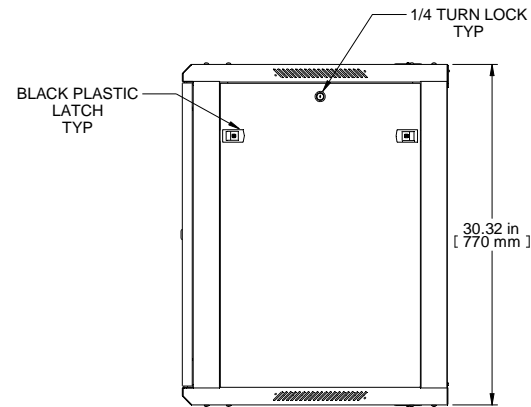

TOP VIEW

REAR VIEW

FRONT VIEW DOOR REMOVED

R.S VIEW

TOP VIEW PANEL REMOVED

BOTTOM VIEW

PART NUMBERS	
RB-FW15	PAINTED BLACK TEXTURED
NOTES	
HARDWARE INCLUDED. SHIPS KNOCKED DOWN.	
Français	
Pour tous les détails sur nos produits, svp veuillez consulter notre site www.hammondmfg.com	

Data subject to change without notice. Isometric drawing not to scale.
Les données sont sujettes à changement sans préavis.

www.hammondmfg.com

PART NO.

RB-FW15