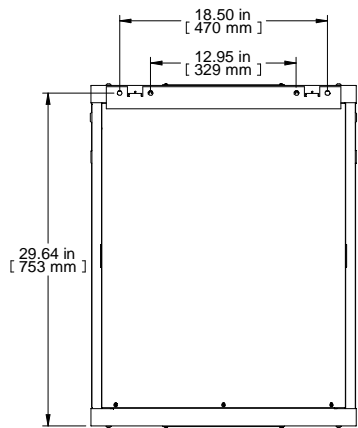

TOP VIEW

REAR VIEW

FRONT VIEW DOOR REMOVED

R.S VIEW

TOP VIEW PANEL REMOVED

BOTTOM VIEW

PART NUMBERS	
RB-FW15	PAINTED BLACK TEXTURED
NOTES	
HARDWARE INCLUDED. SHIPS KNOCKED DOWN.	
Français	
Pour tous les détails sur nos produits, svp veuillez consulter notre site www.hammondmfg.com	

Data subject to change without notice. Isometric drawing not to scale.
Les données sont sujettes à changement sans préavis.

www.hammondmfg.com

PART NO.

RB-FW15