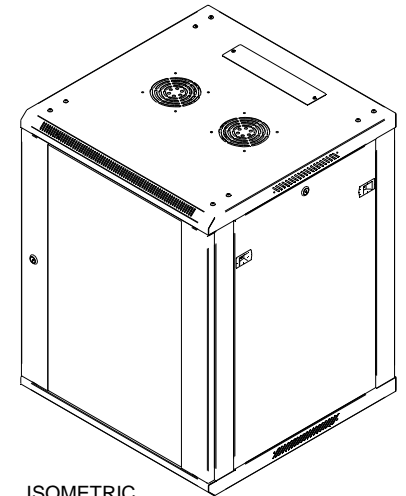

TOP VIEW

REAR VIEW

FRONT VIEW DOOR REMOVED

R.S VIEW

TOP VIEW PANEL REMOVED

BOTTOM VIEW

PART NUMBERS	
RB-FW15	PAINTED BLACK TEXTURED
NOTES	
HARDWARE INCLUDED. SHIPS KNOCKED DOWN.	
Français	
Pour tous les détails sur nos produits, svp veuillez consulter notre site www.hammondmfg.com	

Data subject to change without notice. Isometric drawing not to scale.
Les données sont sujettes à changement sans préavis.

www.hammondmfg.com

PART NO.

RB-FW15