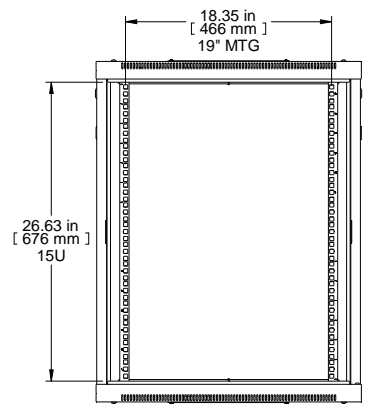

TOP VIEW

REAR VIEW

FRONT VIEW DOOR REMOVED

R.S VIEW

TOP VIEW PANEL REMOVED

BOTTOM VIEW

PART NUMBERS	
RB-FW15	PAINTED BLACK TEXTURED
NOTES	
HARDWARE INCLUDED. SHIPS KNOCKED DOWN.	
Français	
Pour tous les détails sur nos produits, svp veuillez consulter notre site www.hammondmfg.com	

Data subject to change without notice. Isometric drawing not to scale.
Les données sont sujettes à changement sans préavis.

www.hammondmfg.com

PART NO.

RB-FW15