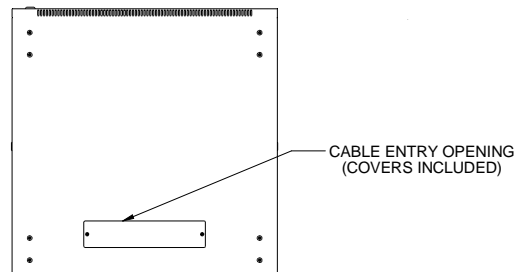

TOP VIEW

REAR VIEW

FRONT VIEW DOOR REMOVED

R.S VIEW

TOP VIEW PANEL REMOVED

BOTTOM VIEW

PART NUMBERS	
RB-FW15	PAINTED BLACK TEXTURED
NOTES	
HARDWARE INCLUDED. SHIPS KNOCKED DOWN.	
Français	
Pour tous les détails sur nos produits, svp veuillez consulter notre site www.hammondmfg.com	

Data subject to change without notice. Isometric drawing not to scale.
Les données sont sujettes à changement sans préavis.

www.hammondmfg.com

PART NO.

RB-FW15