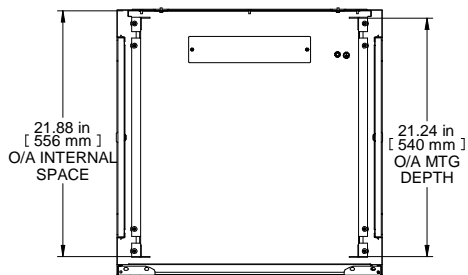

TOP VIEW

REAR VIEW

FRONT VIEW DOOR REMOVED

R.S VIEW

TOP VIEW PANEL REMOVED

BOTTOM VIEW

PART NUMBERS	
RB-FW15	PAINTED BLACK TEXTURED
NOTES	
HARDWARE INCLUDED. SHIPS KNOCKED DOWN.	
Français	
Pour tous les détails sur nos produits, svp veuillez consulter notre site www.hammondmfg.com	

Data subject to change without notice. Isometric drawing not to scale.
Les données sont sujettes à changement sans préavis.

www.hammondmfg.com

PART NO.

RB-FW15