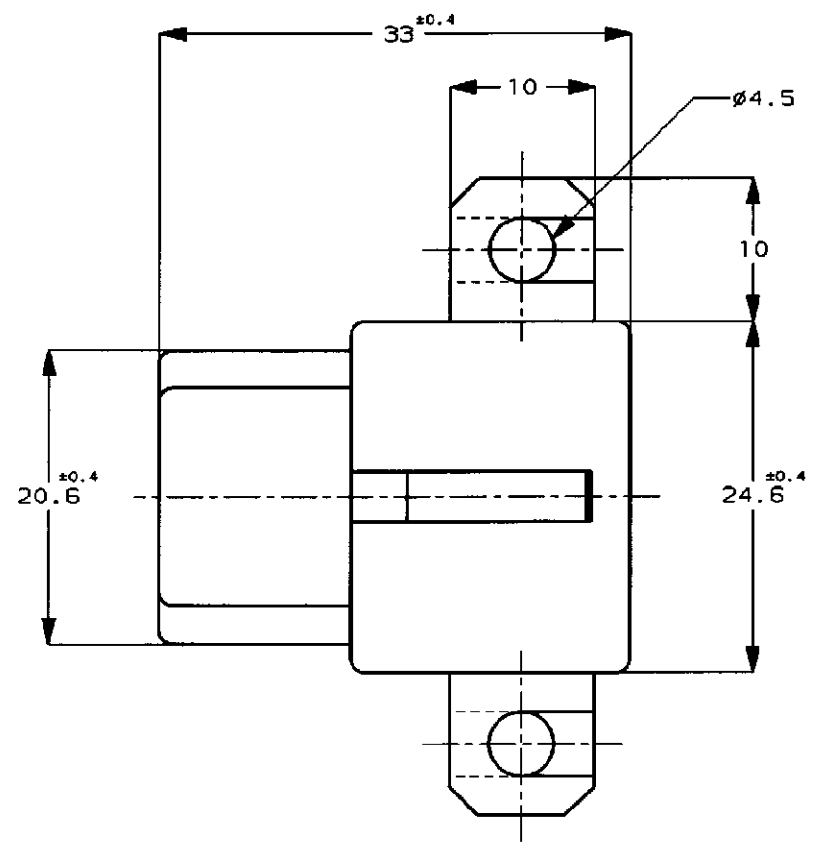

NUMBER C-172387
 METRIC
 三角法 (3rd ANGLE PROJECTION)

注;
 1. 嵌合する相手ハウジングは型番172220
 2. 使用端子は型番170340, 170341, 170349

NOTE;
 1. THE MATING PLUG HOUSING, P/N 172220
 2. APPLIED CONTACT, P/N 170340, 170341, 170349

PRINT DIST
 単位: mm DIMENSIONS IN MM. DO NOT SCALE PRINT

黄 (YELLOW)	172387-7
自然色 (NATURAL)	-172387-1
色 (COLOR)	型番 (P/N)

TE TE Connectivity

Copyright ©1979年 AMP (Japan) LTD. ALL RIGHTS RESERVED.		Copyright ©1979 AMP (Japan) LTD. ALL RIGHTS RESERVED.	
材料 (MATERIAL) 66 ナイロン (66 NYLON)	仕上 (FINISH) 色: 表参照 (COLOR, SEE TABLE)	名称 (NAME) "250" シリーズ ファストン インターロックコネクタ 3極 キャップ ハウジング "250" SERIES FASTON INTER LOCK CONNECTOR 3POS CAP HOUSING	
B1 REVISED PER ECR-20-005366	SS DL	DR. J. Shinohara	DE. X. Yama
B REVISED FJ00-0601-98	AV MB	CHK. O. Tomita	APP. O. Tomita
A REDROWN W/O CHANGE FJ00-1131-93	TS AT	DATE 12/15/93	DATE 12/15/93
LTR 変更 (REVISION RECORD)	DR CHK	DATE	DATE