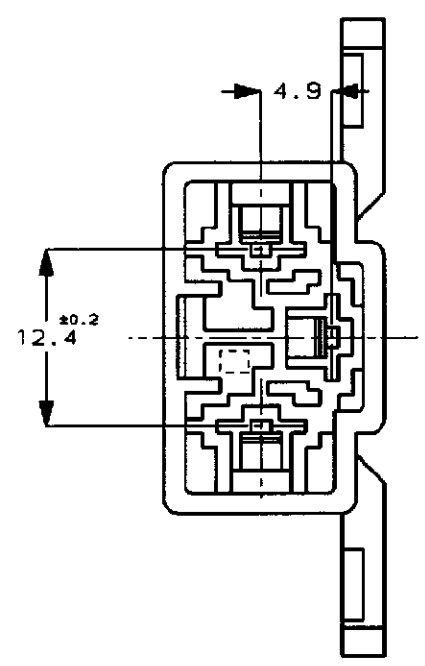

NUMBER C-172387
 METRIC
 三角法 (3rd ANGLE PROJECTION)

注;
 1. 嵌合する相手ハウジングは型番172220
 2. 使用端子は型番170340, 170341, 170349

NOTE;
 1. THE MATING PLUG HOUSING, P/N 172220
 2. APPLIED CONTACT, P/N 170340, 170341, 170349

PRINT DIST
 単位: mm DIMENSIONS IN MM. DO NOT SCALE PRINT

黄 (YELLOW)	172387-7
自然色 (NATURAL)	-172387-1
色 (COLOR)	型番 (P/N)

TE TE Connectivity

Copyright ©1979年 AMP (Japan) LTD. ALL RIGHTS RESERVED.		Copyright ©1979 AMP (Japan) LTD. ALL RIGHTS RESERVED.	
材料 (MATERIAL) 66 ナイロン (66 NYLON)	仕上 (FINISH) 色: 表参照 (COLOR, SEE TABLE)	名称 (NAME) "250" シリーズ ファストン インターロックコネクタ 3極 キャップ ハウジング "250" SERIES FASTON INTER LOCK CONNECTOR 3POS CAP HOUSING	
B1 REVISED PER ECR-20-005366	SS DL	DR. J. Shinohara	DE. X. Yama
B REVISED FJ00-0601-98	AV MB	CHK. O. Tomita	APP. O. Tomita
A REDROWN W/O CHANGE FJ00-1131-93	TS AT	DATE 12/15/93	DATE 12/15/93
LTR 変更 (REVISION RECORD)	DR CHK	DATE	DATE