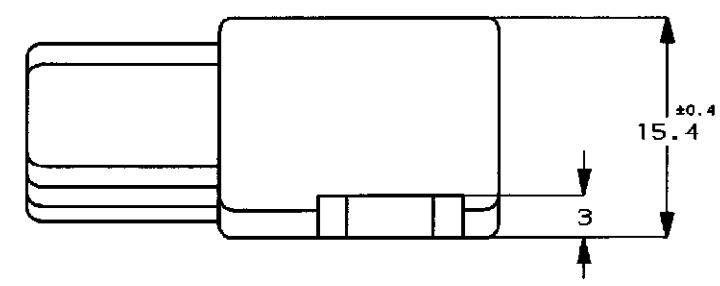

NUMBER C-172387
 METRIC
 三角法 (3rd ANGLE PROJECTION)

注;
 1. 嵌合する相手ハウジングは型番172220
 2. 使用端子は型番170340, 170341, 170349

NOTE;
 1. THE MATING PLUG HOUSING, P/N 172220
 2. APPLIED CONTACT, P/N 170340, 170341, 170349

PRINT DIST
 単位: mm DIMENSIONS IN MM. DO NOT SCALE PRINT

黄 (YELLOW)	172387-7
自然色 (NATURAL)	-172387-1
色 (COLOR)	型番 (P/N)

TE TE Connectivity

Copyright ©1979年 AMP (Japan) LTD. ALL RIGHTS RESERVED.		Copyright ©1979 AMP (Japan) LTD. ALL RIGHTS RESERVED.	
材料 (MATERIAL) 66 ナイロン (66 NYLON)	仕上 (FINISH) 色: 表参照 (COLOR, SEE TABLE)	名称 (NAME) "250" シリーズ ファストン インターロックコネクタ 3極 キャップ ハウジング "250" SERIES FASTON INTER LOCK CONNECTOR 3POS CAP HOUSING	
B1 REVISED PER ECR-20-005366	SS DL	DR. J. Shinohara	DE. X. Yama
B REVISED FJ00-0601-98	AV MB	CHK. O. Tomita	APP. O. Tomita
A REDROWN W/O CHANGE FJ00-1131-93	TS AT	DATE 12/15/93	DATE 12/15/93
LTR 変更 (REVISION RECORD)	DR CHK	DATE	DATE