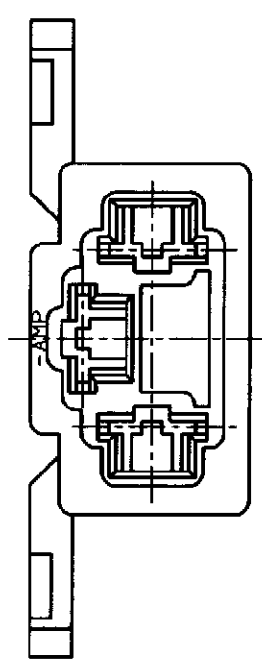

NUMBER C-172387
 METRIC
 三角法 (3rd ANGLE PROJECTION)

注;
 1. 嵌合する相手ハウジングは型番172220
 2. 使用端子は型番170340, 170341, 170349

NOTE;
 1. THE MATING PLUG HOUSING, P/N 172220
 2. APPLIED CONTACT, P/N 170340, 170341, 170349

PRINT DIST
 単位: mm DIMENSIONS IN MM. DO NOT SCALE PRINT

黄 (YELLOW)	172387-7
自然色 (NATURAL)	-172387-1
色 (COLOR)	型番 (P/N)

TE TE Connectivity

Copyright ©1979年 AMP (Japan) LTD. ALL RIGHTS RESERVED.		Copyright ©1979 AMP (Japan) LTD. ALL RIGHTS RESERVED.	
材料 (MATERIAL) 66 ナイロン (66 NYLON)	仕上 (FINISH) 色: 表参照 (COLOR, SEE TABLE)	名称 (NAME) "250" シリーズ ファストン インターロックコネクタ 3極 キャップ ハウジング "250" SERIES FASTON INTER LOCK CONNECTOR 3POS CAP HOUSING	
B1 REVISED PER ECR-20-005366	SS DL	DR. J. Shinohara	DE. X. Yama
B REVISED FJ00-0601-98	AV MB	CHK. O. Tomita	APP. O. Tomita
A REDROWN W/O CHANGE FJ00-1131-93	TS AT	DATE 12/15/93	DATE 12/15/93
LTR 変更 (REVISION RECORD)	DR CHK	DATE	DATE