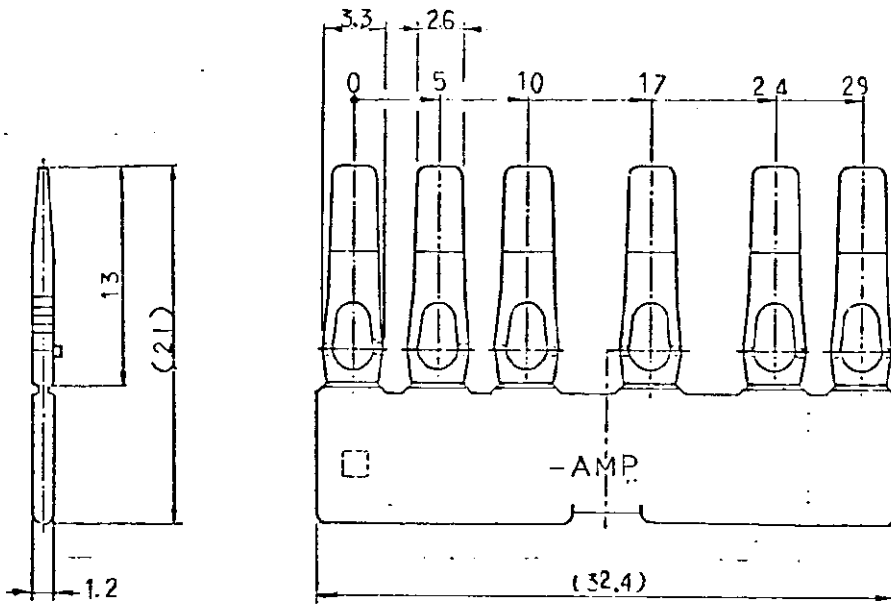

DRAWING NUMBER  
174398

注:

1. 嵌合相手型番; 172497(11極プラグ・ハウジング)
2. 取扱説明書番号; CM-343J

NOTES;

1. THE MATING COUNTERPART PART NUMBER; 172497
2. INSTRUCTION SHEET No.; CM-343J

DIMENSIONS IN MM. DO NOT SCALE PRINT

© 1971 日本エー・エル・ピー株式会社  
AMP社の登録品は特許又は特許出願中

© 1971 BY AMP (Japan), Ltd. ALL RIGHTS RESERVED. AMP PRODUCTS COVERED BY PATENTS AND/OR PATENTS PENDING

配線径 (WIRE RANGE) ———— mm#AWG ———— 配線径 (INSULATION DIA.) ———— mm

材料 (MATERIAL) PBT

配線径 (WIRE RANGE) COLOR; BLACK 色; 黒

品名 (NAME): DBL LOCK PLATE 11Pin. MIC-MKII 771L-ロックプレート 11極

REV. NO.	DESCRIPTION	DATE	BY	CHK
0	作 成 J-9620	2.4	ym	11/10/81
LTR.	変更 (REVISION RECORD)	DR.	CHK	DATE
DR.	X 2/20/81	DE	X 4/20/81	10/10/81
CHK.	M. Matsushita	APP.	J. Tsuchida	11/10/81

**AMP** | エー・エル・ピー株式会社  
TOKYO, JAPAN

LOC: JA | SIZE: 174398 | REV: A