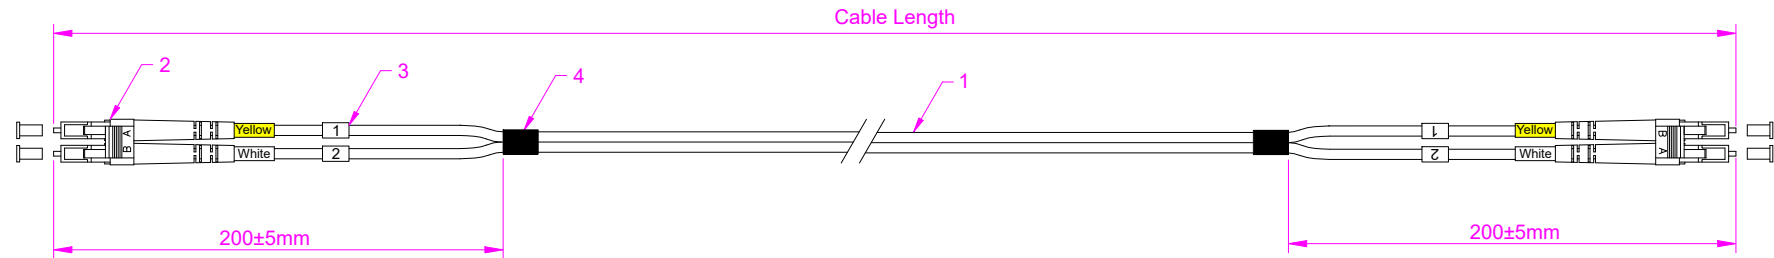

版次 REV	变更内容 MODIFICATION	变更日期 UPDATE DATE	签名 SIGNATURE

NOTES:
 1.Insertion loss ≤0.3dB
 2.Return loss ≥35dB

Cable Length	Tolerance
Cable Length<1M	5cm
1M≤Cable Length<15M	10cm
15M≤Cable Length<30M	15cm
Cable Length≥30M	Cable Length*1%

4	2	Black Shrinkage Tube	黑色热缩管
3	4	Cable Marker	C型1,2字码
2	2	LC/UPC MM 2.0mm Duplex Connector(Beige Housing White Boot)	LC/UPC 多模 2.0mm 双工 连接头 (贝吉色外壳 白色尾套)
1	A/R	OD: 2.0mm, Multimode 50/125 OM3-300,Duplex,Fiber Optic Cable,Color:Aqua,PVC	Ø:2.0mm,多模 OM3-300,双工,青绿色光缆, PVC

ITEM	QTY	P/N	SPECIFICATIONS				规格				
											
制图 DRAW	YUFENG XIE	日期 DATE	28-07-2022	TITLE: Fiber Optic Patch Cord LC/UPC-LC/UPC Duplex 2.0mm Multimode							
审核 CHECK		批准 APPROVED		客户图号 CUSTOMER NO		图号 DWG NO		版次 REV	A		