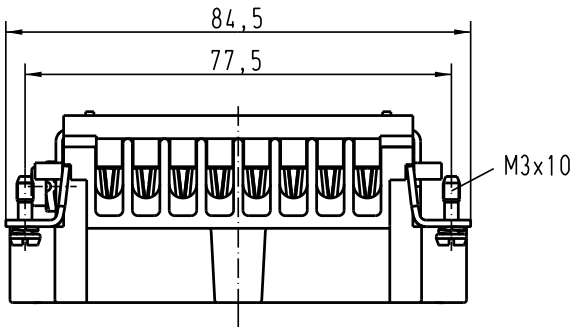

Alle Rechte vorbehalten/ All rights reserved

5

4

3

2

1

 All Dimensions in mm Original Size DIN A 4	Techn. Character.			Nicht tolerierte Masse/ free size tolerances	
		Dat.	Name	Massestab/Scale	<b>Han 16E-M-c</b> Ryton PPS R4
		Detail: 13.07.01	DY		
		Insp.	KR		
	Stand.		1:1		
29881	HARTING KGaA				<b>TB 09 33 016 2652</b>
Mod.	Dat.	Name	D-32339 ESPELKAMP		
					Blatt/ page