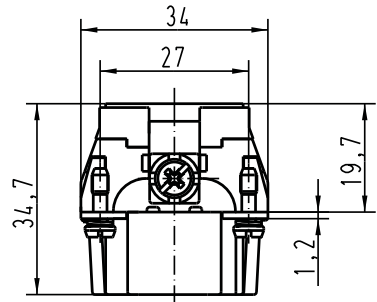

Alle Rechte vorbehalten/ All rights reserved

5

4

3

2

1

 All Dimensions in mm Original Size DIN A 4	Techn. Character.			Nicht tolerierte Masse/ free size tolerances	
		Dat.	Name	Massestab/Scale	<b>Han 16E-M-c</b> Ryton PPS R4
		Detail: 13.07.01	DY		
		Insp.	KR		
	Stand.		1:1		
29881	HARTING KGaA				<b>TB 09 33 016 2652</b>
Mod.	Dat.	Name	D-32339 ESPELKAMP		
					Blatt/ page