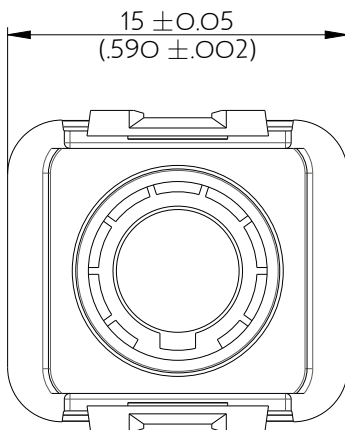

SIME0108PB

Amphenol Air LB

2, rue Clément Ader - ZAC de WE - 08110 CARRIGNAN - Tel.: (33) 03.24.22.78.49 - E-mail: support-technique@amphenol-airlb.fr

Ce document est la propriété d'Amphenol Air LB et ne peut être reproduit ou communiqué sans son autorisation / This datasheet is the property of Amphenol Air LB and cannot be reproduced or communicated without authorization