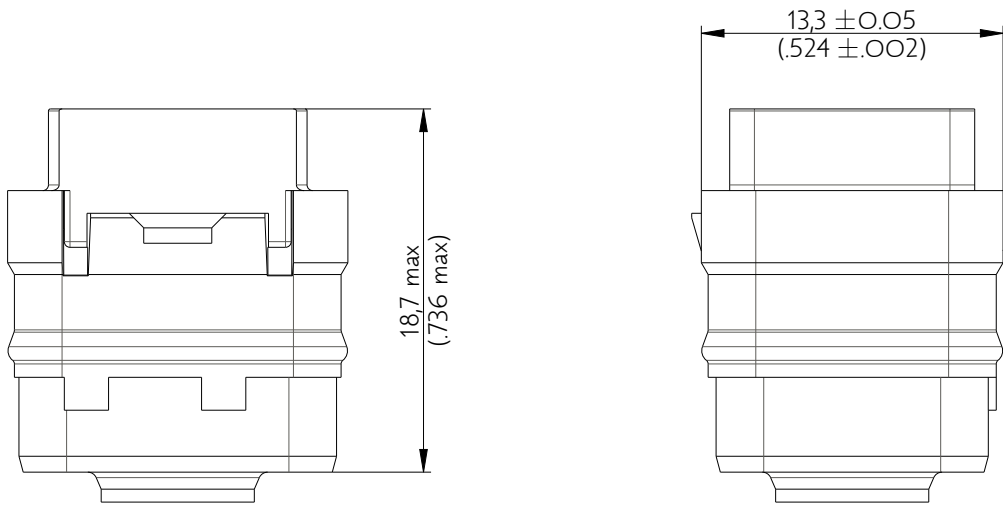

SIME0108PB

Amphenol Air LB

2, rue Clément Ader - ZAC de WE - 08110 CARRIGNAN - Tel.: (33) 03.24.22.78.49 - E-mail: support-technique@amphenol-airlb.fr

Ce document est la propriété d'Amphenol Air LB et ne peut être reproduit ou communiqué sans son autorisation / This datasheet is the property of Amphenol Air LB and cannot be reproduced or communicated without authorization