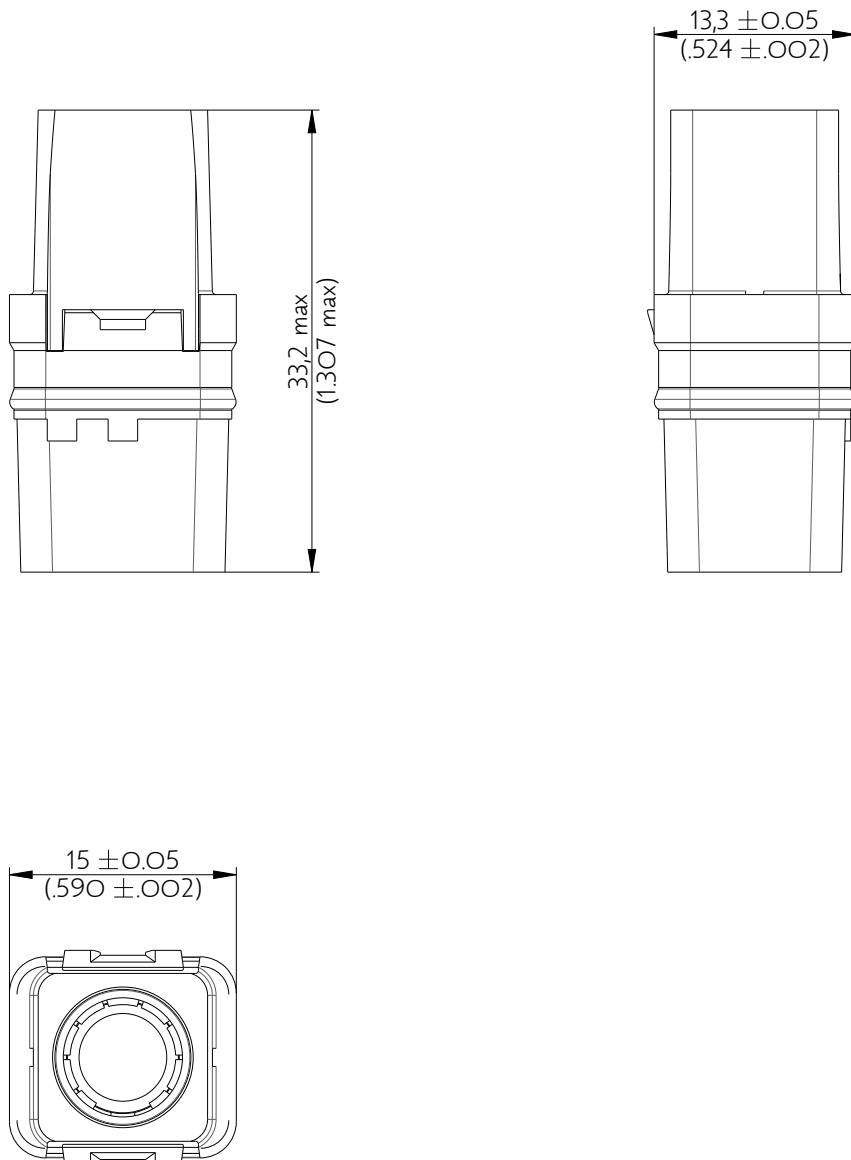

SIME0108SC

Amphenol Air LB

2, rue Clément Ader - ZAC de WE - 08110 CARRIGNAN - Tel.: (33) 03.24.22.78.49 - E-mail: support-technique@amphenol-airlb.fr

Ce document est la propriété d'Amphenol Air LB et ne peut être reproduit ou communiqué sans son autorisation / This datasheet is the property of Amphenol Air LB and cannot be reproduced or communicated without authorization