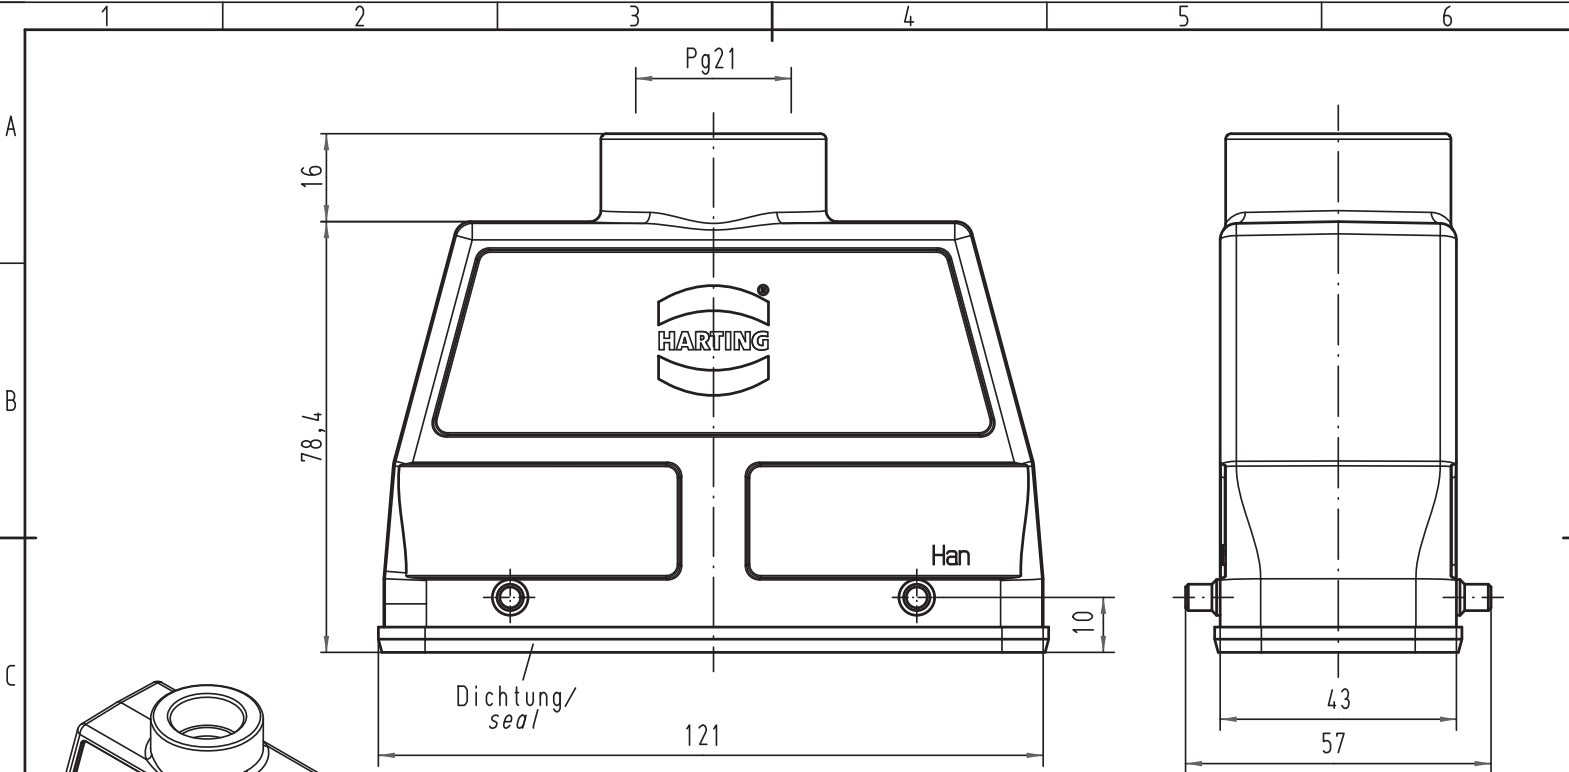

Alle Rechte vorbehalten/ All rights reserved

 All Dimensions in mm Original Size DIN A 4			Techn. Character.			Nicht tolerierte Maß/Free size tolerances	
			Dat.	Name	Maßstab/Scale		
			Detail.	28.05.99 KR	1:1	Han 24B-kg-21	
			Insp.	SDT.			
			Stand.				
413164	30.08.07	Ho	HARTING Electric GmbH & Co. KG			TB 09 30 024 0720	Blatt/page
26110			D-32339 Espelkamp				
Mod.	Dat.	Name				Sub.	