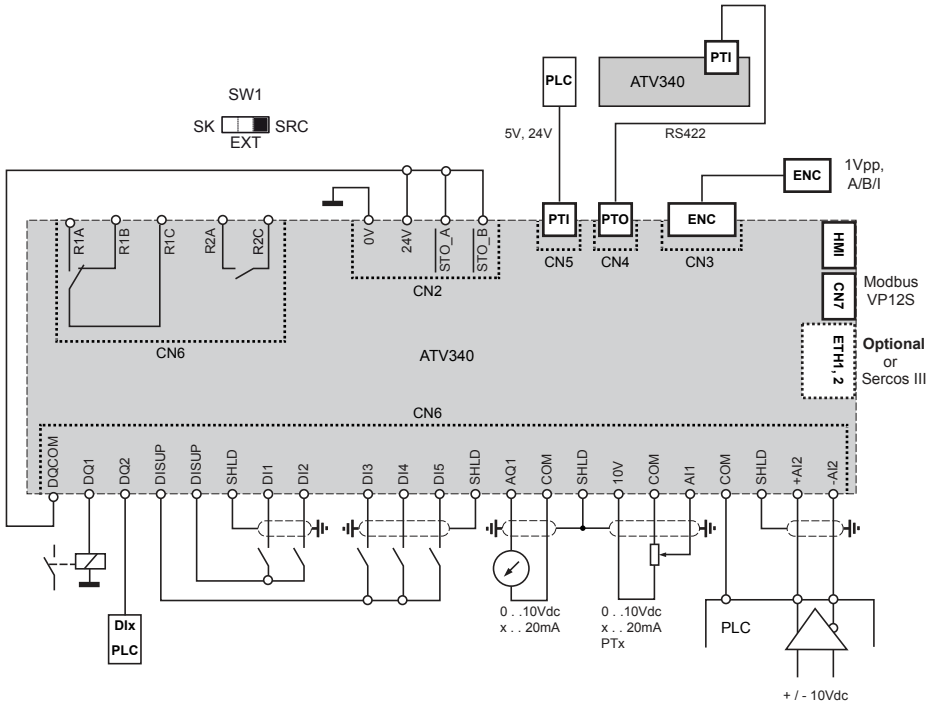

NVE9789602

ATV340 S1, S2 & S3 Wiring Diagrams

Control

0.5 N·m
4.4 lb·in

Power

S1 & S2

S3

Catalog Numbers

Frame Size	I/O Version	Ethernet Version	Sercos III Version
S1	ATV340U07N4	ATV340U07N4E	ATV340U07N4S
	ATV340U15N4	ATV340U15N4E	ATV340U15N4S
	ATV340U22N4	ATV340U22N4E	ATV340U22N4S
	ATV340U30N4	ATV340U30N4E	ATV340U30N4S
	ATV340U40N4	ATV340U40N4E	ATV340U40N4S
S2	ATV340U55N4	ATV340U55N4E	ATV340U55N4S
	ATV340U75N4	ATV340U75N4E	ATV340U75N4S
S3	ATV340D11N4	ATV340D11N4E	ATV340D11N4S
	ATV340D15N4	ATV340D15N4E	ATV340D15N4S
	ATV340D18N4	ATV340D18N4E	ATV340D18N4S
	ATV340D22N4	ATV340D22N4E	ATV340D22N4S