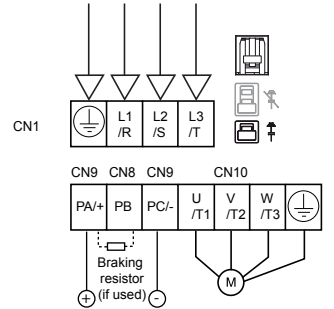

NVE9789602

ATV340 S1, S2 & S3 Wiring Diagrams

Control

0.5 N·m
4.4 lb·in

Power

S1 & S2

S3

Catalog Numbers

Frame Size	I/O Version	Ethernet Version	Sercos III Version
S1	ATV340U07N4	ATV340U07N4E	ATV340U07N4S
	ATV340U15N4	ATV340U15N4E	ATV340U15N4S
	ATV340U22N4	ATV340U22N4E	ATV340U22N4S
	ATV340U30N4	ATV340U30N4E	ATV340U30N4S
	ATV340U40N4	ATV340U40N4E	ATV340U40N4S
S2	ATV340U55N4	ATV340U55N4E	ATV340U55N4S
	ATV340U75N4	ATV340U75N4E	ATV340U75N4S
S3	ATV340D11N4	ATV340D11N4E	ATV340D11N4S
	ATV340D15N4	ATV340D15N4E	ATV340D15N4S
	ATV340D18N4	ATV340D18N4E	ATV340D18N4S
	ATV340D22N4	ATV340D22N4E	ATV340D22N4S