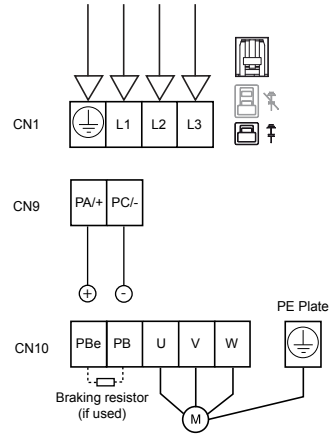

NVE9789602

ATV340 S1, S2 & S3 Wiring Diagrams

Control

0.5 N·m
4.4 lb·in

Power

S1 & S2

S3

Catalog Numbers

Frame Size	I/O Version	Ethernet Version	Sercos III Version
S1	ATV340U07N4	ATV340U07N4E	ATV340U07N4S
	ATV340U15N4	ATV340U15N4E	ATV340U15N4S
	ATV340U22N4	ATV340U22N4E	ATV340U22N4S
	ATV340U30N4	ATV340U30N4E	ATV340U30N4S
	ATV340U40N4	ATV340U40N4E	ATV340U40N4S
S2	ATV340U55N4	ATV340U55N4E	ATV340U55N4S
	ATV340U75N4	ATV340U75N4E	ATV340U75N4S
S3	ATV340D11N4	ATV340D11N4E	ATV340D11N4S
	ATV340D15N4	ATV340D15N4E	ATV340D15N4S
	ATV340D18N4	ATV340D18N4E	ATV340D18N4S
	ATV340D22N4	ATV340D22N4E	ATV340D22N4S