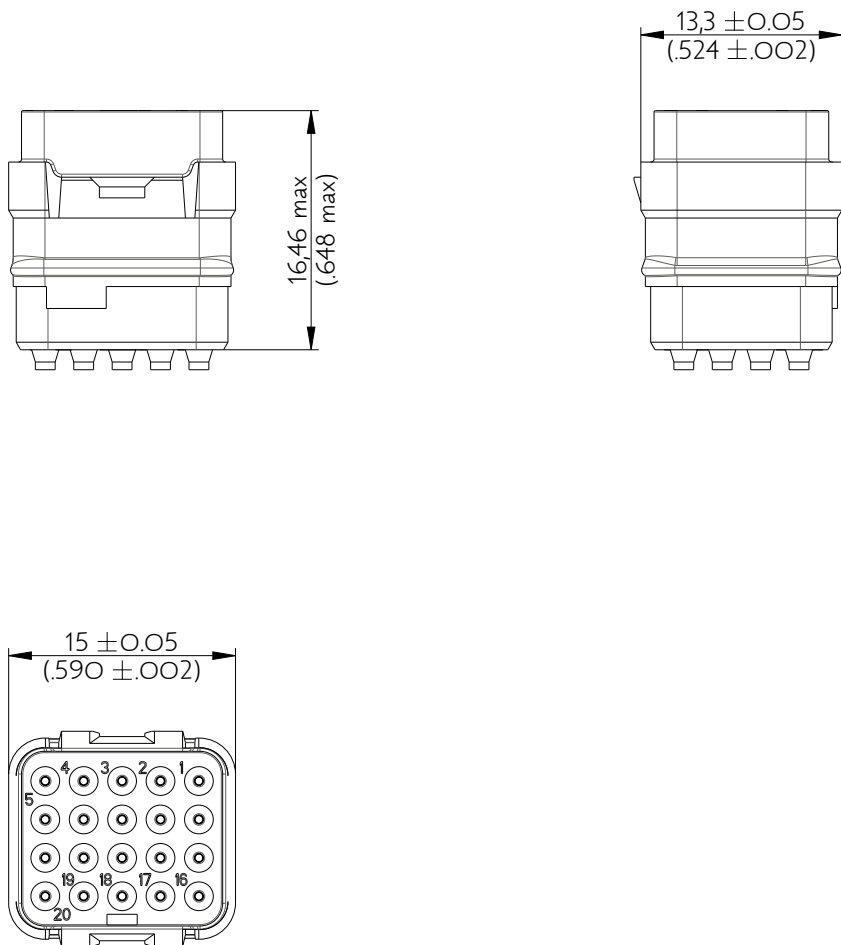

SIME2022PD

Amphenol Air LB

2, rue Clément Ader - ZAC de WE - 08110 CARRIGNAN - Tel.: (33) 03.24.22.78.49 - E-mail: support-technique@amphenol-airlb.fr

Ce document est la propriété d'Amphenol Air LB et ne peut être reproduit ou communiqué sans son autorisation / This datasheet is the property of Amphenol Air LB and cannot be reproduced or communicated without authorization