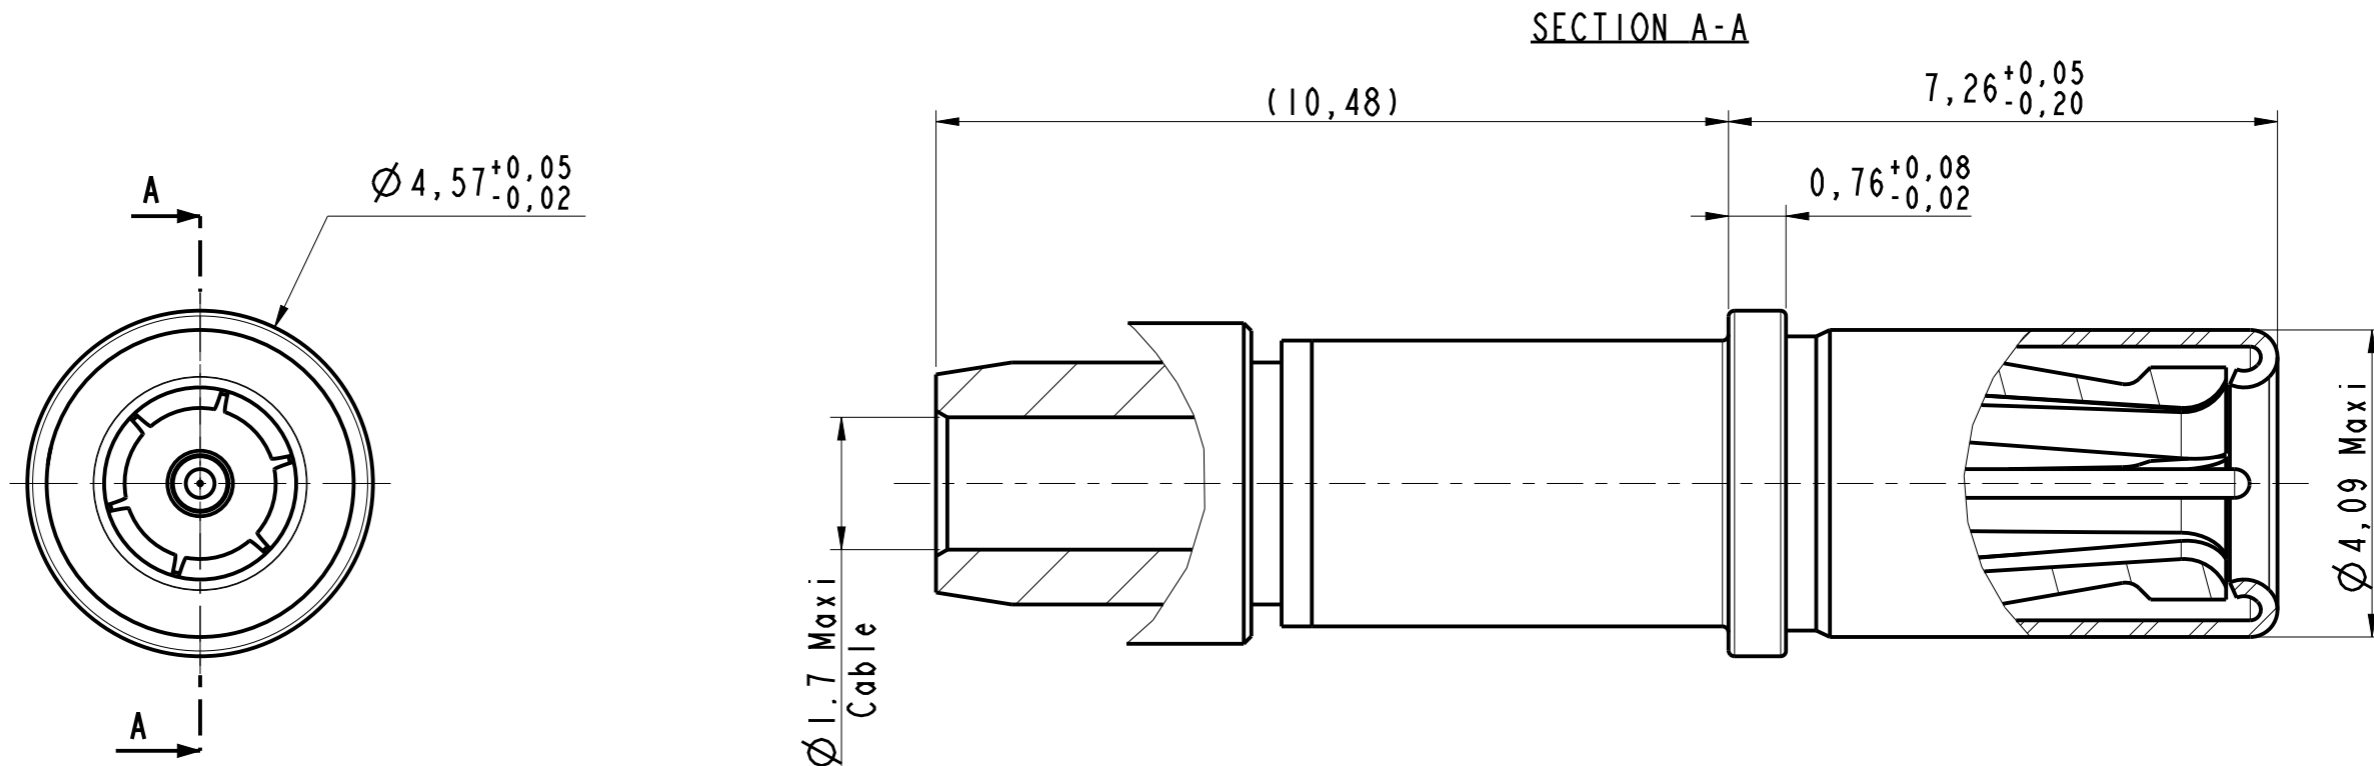

DANS LE BUT CONSTANT D'AMELIORER SES PRODUITS, Amphenol Socapex SE RESERVE LE DROIT D'EN MODIFIER TOUTE COTE OU CARACTERISTIQUE.
IMP 036 A

603139
Socket Coax 75 ohms Serie II

NOTE :

- ①- Mate only with coax 603039 and 603360
- ②- For cable RG179
- ③- Crimping tools:
Outer contact GS200 (GS200-1 crimp tool + G2P330 single position head)
Inner contact M22520/2-01 with positioner KI360 (3)