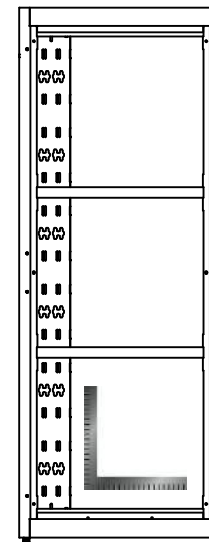

PARTS LIST
LISTE DES PIÈCES

1
1x

VCTPDU77

1/4-20 X 5/8

2
2x

3
2x

4
2x

5
2x

1/4-20 X 1/2

6
2x

7
2x

1

DETAIL A

**MOUNTING FOR
C2, C3, C4, DC100**

TOOL BOX

BOÎTE À OUTILS

visit our website:
visitez notre site Web:

www.hammondmfg.com

2

MOUNTING FOR CLC

TOOL BOX

BOÎTE À OUTILS

7/16

visit our website: www.hammondmfg.com
visitez notre site Web: