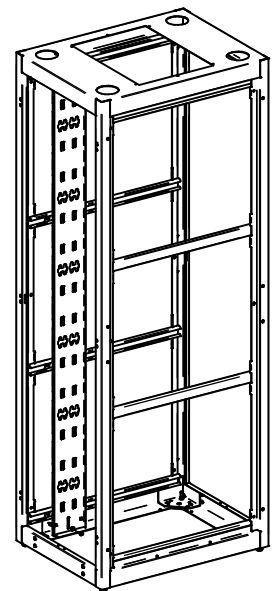

PARTS LIST
LISTE DES PIÈCES

1
1x

VCTPDU77

1/4-20 X 5/8

2
2x

3
2x

4
2x

5
2x

1/4-20 X 1/2

6
2x

7
2x

1

DETAIL A

**MOUNTING FOR
C2, C3, C4, DC100**

TOOL BOX

BOÎTE À OUTILS