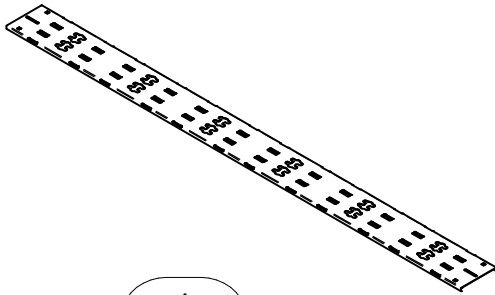

PARTS LIST
LISTE DES PIÈCES

1
1x

VCTPDU77

1/4-20 X 5/8

2
2x

3
2x

4
2x

5
2x

1/4-20 X 1/2

6
2x

7
2x

1

DETAIL A

**MOUNTING FOR
C2, C3, C4, DC100**

TOOL BOX

BOÎTE À OUTILS