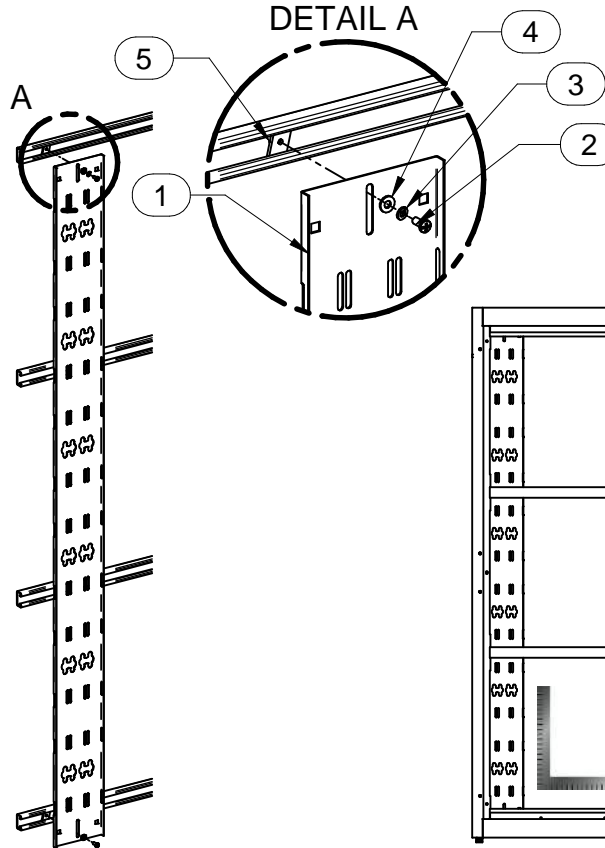

PARTS LIST
LISTE DES PIÈCES

1
1x

VCTPDU77

1/4-20 X 5/8

2
2x

3
2x

4
2x

5
2x

1/4-20 X 1/2

6
2x

7
2x

1

DETAIL A

**MOUNTING FOR
C2, C3, C4, DC100**

TOOL BOX

BOÎTE À OUTILS