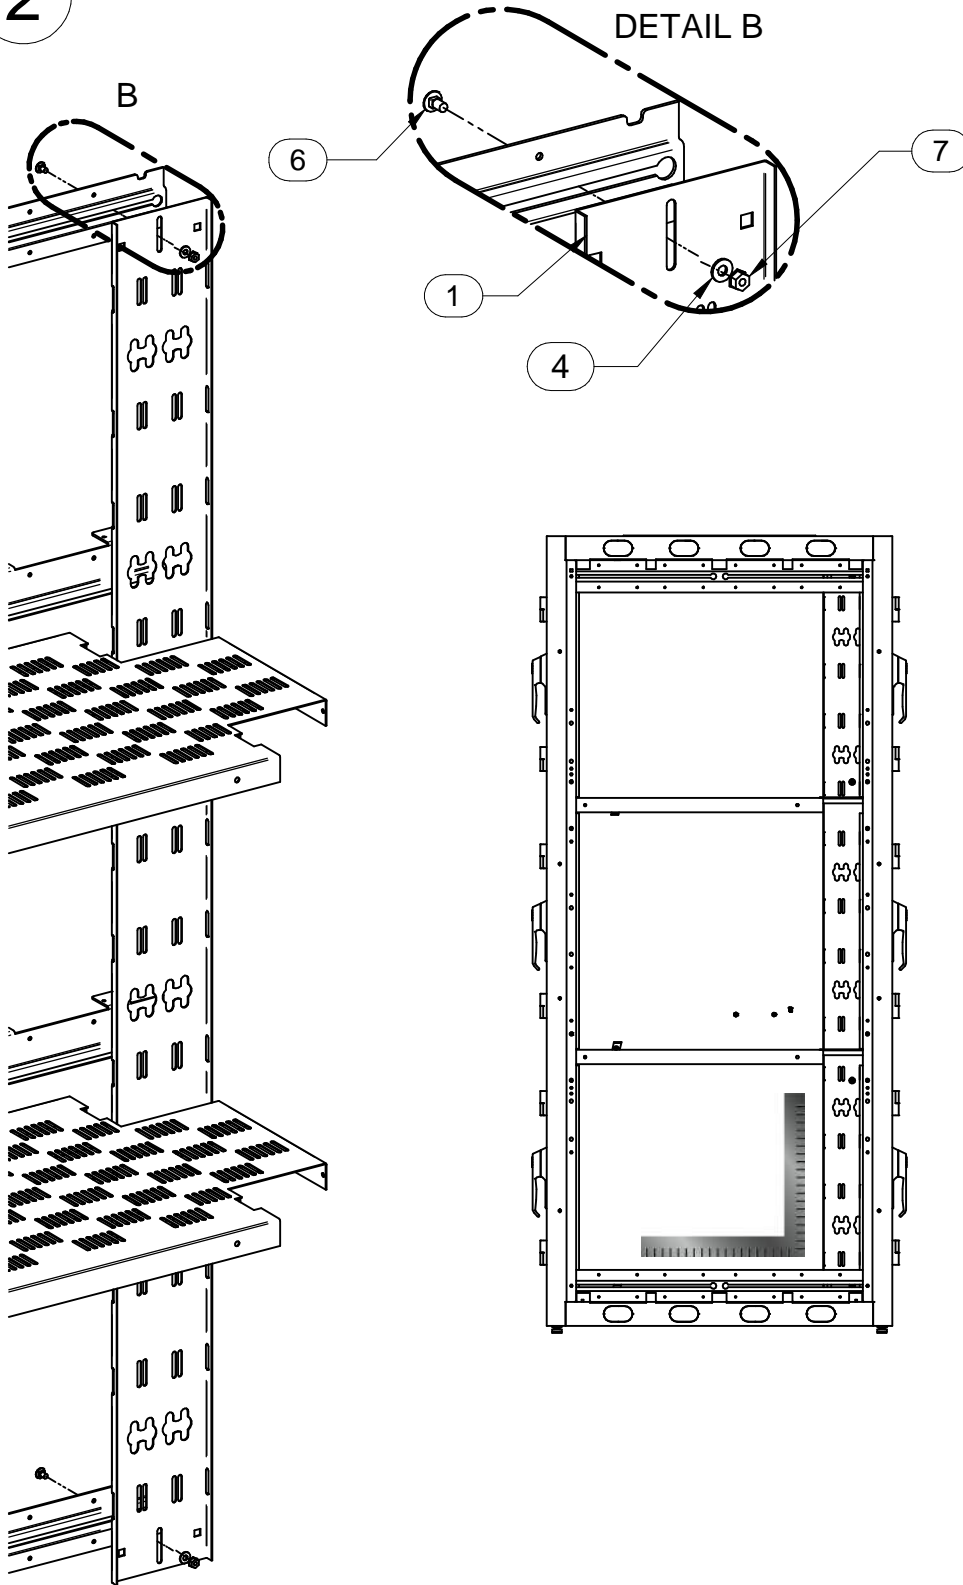

2

MOUNTING FOR CLC

TOOL BOX

BOÎTE À OUTILS

7/16