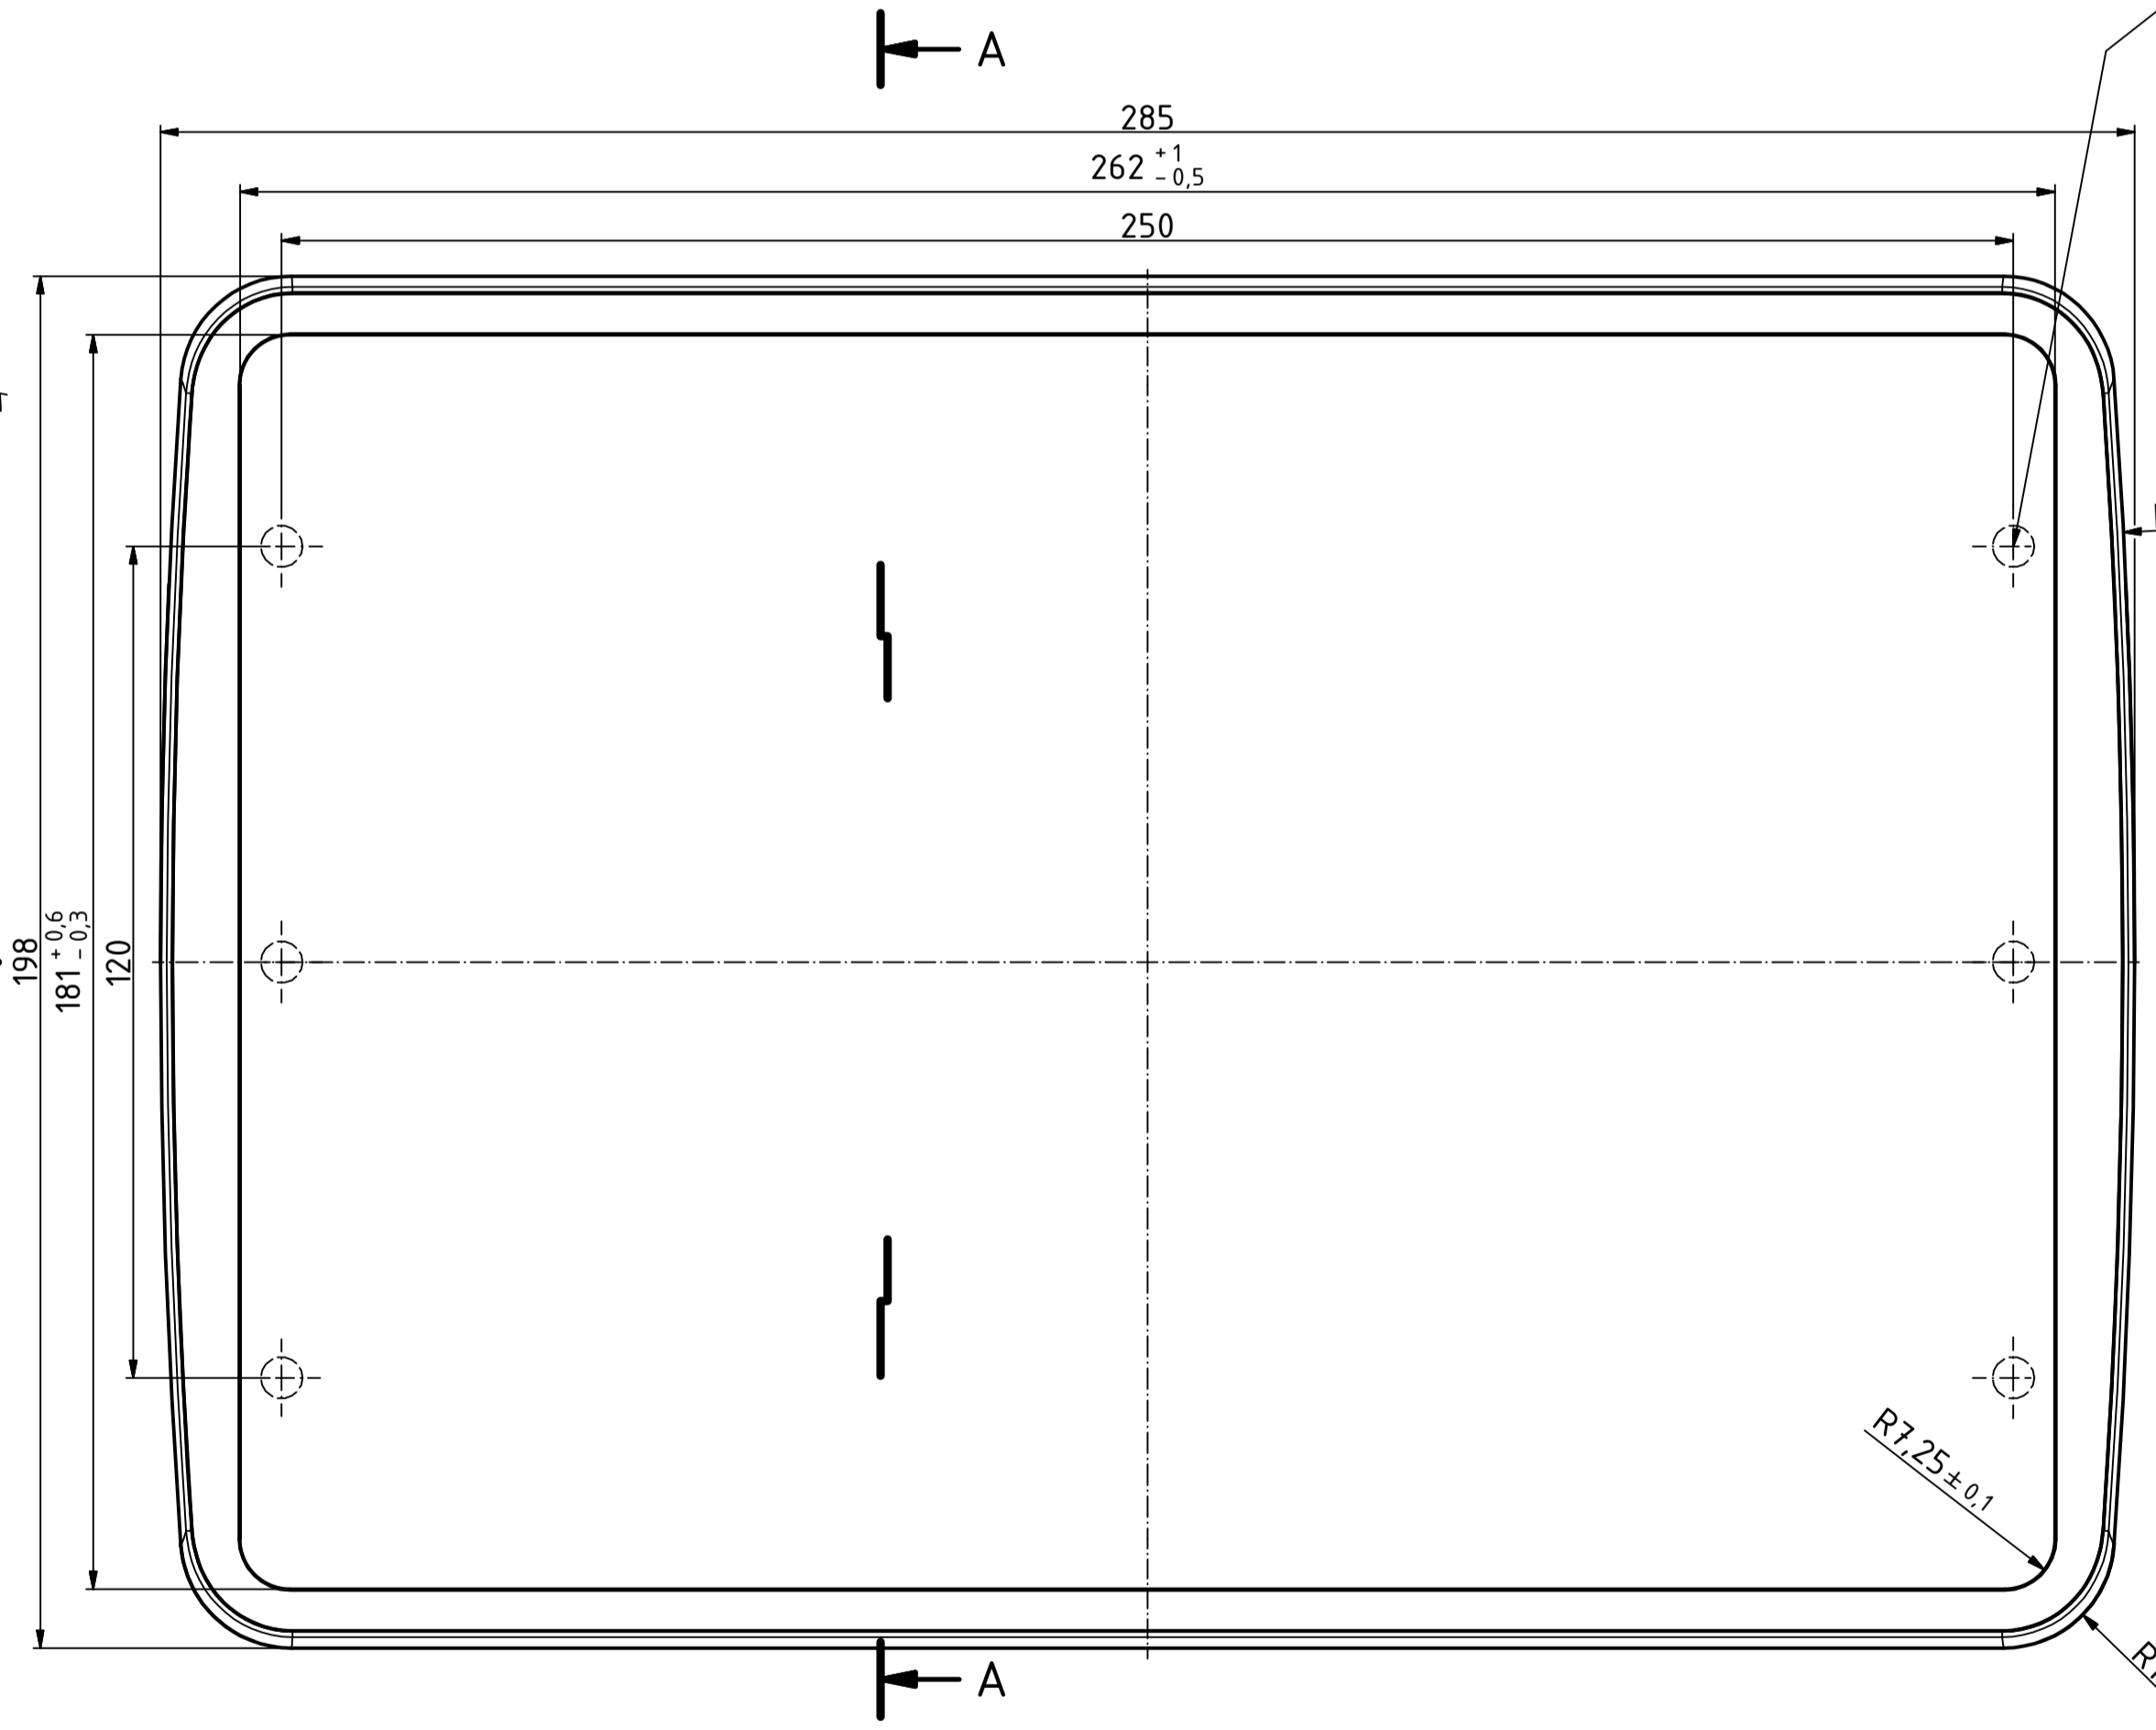

„Schutzvermerk nach DIN ISO 16616 beachten“ - „Please pay attention to copyright note DIN ISO 16616“

Maßstab/ Scale:	1:1 (1:2)	
Zeichnungs-Nr. / Drawing-No.:	1K 54.35.065.02	
Artikel / Article:	BoPad BOP 10.1 PQ Katalogzeichnung	
4232 A.Nr./ Alt.No.:	20.10.2017 Datum/ Date:	
DISK: Datum/Date:	2803994.idw 28.07.2016 KH	