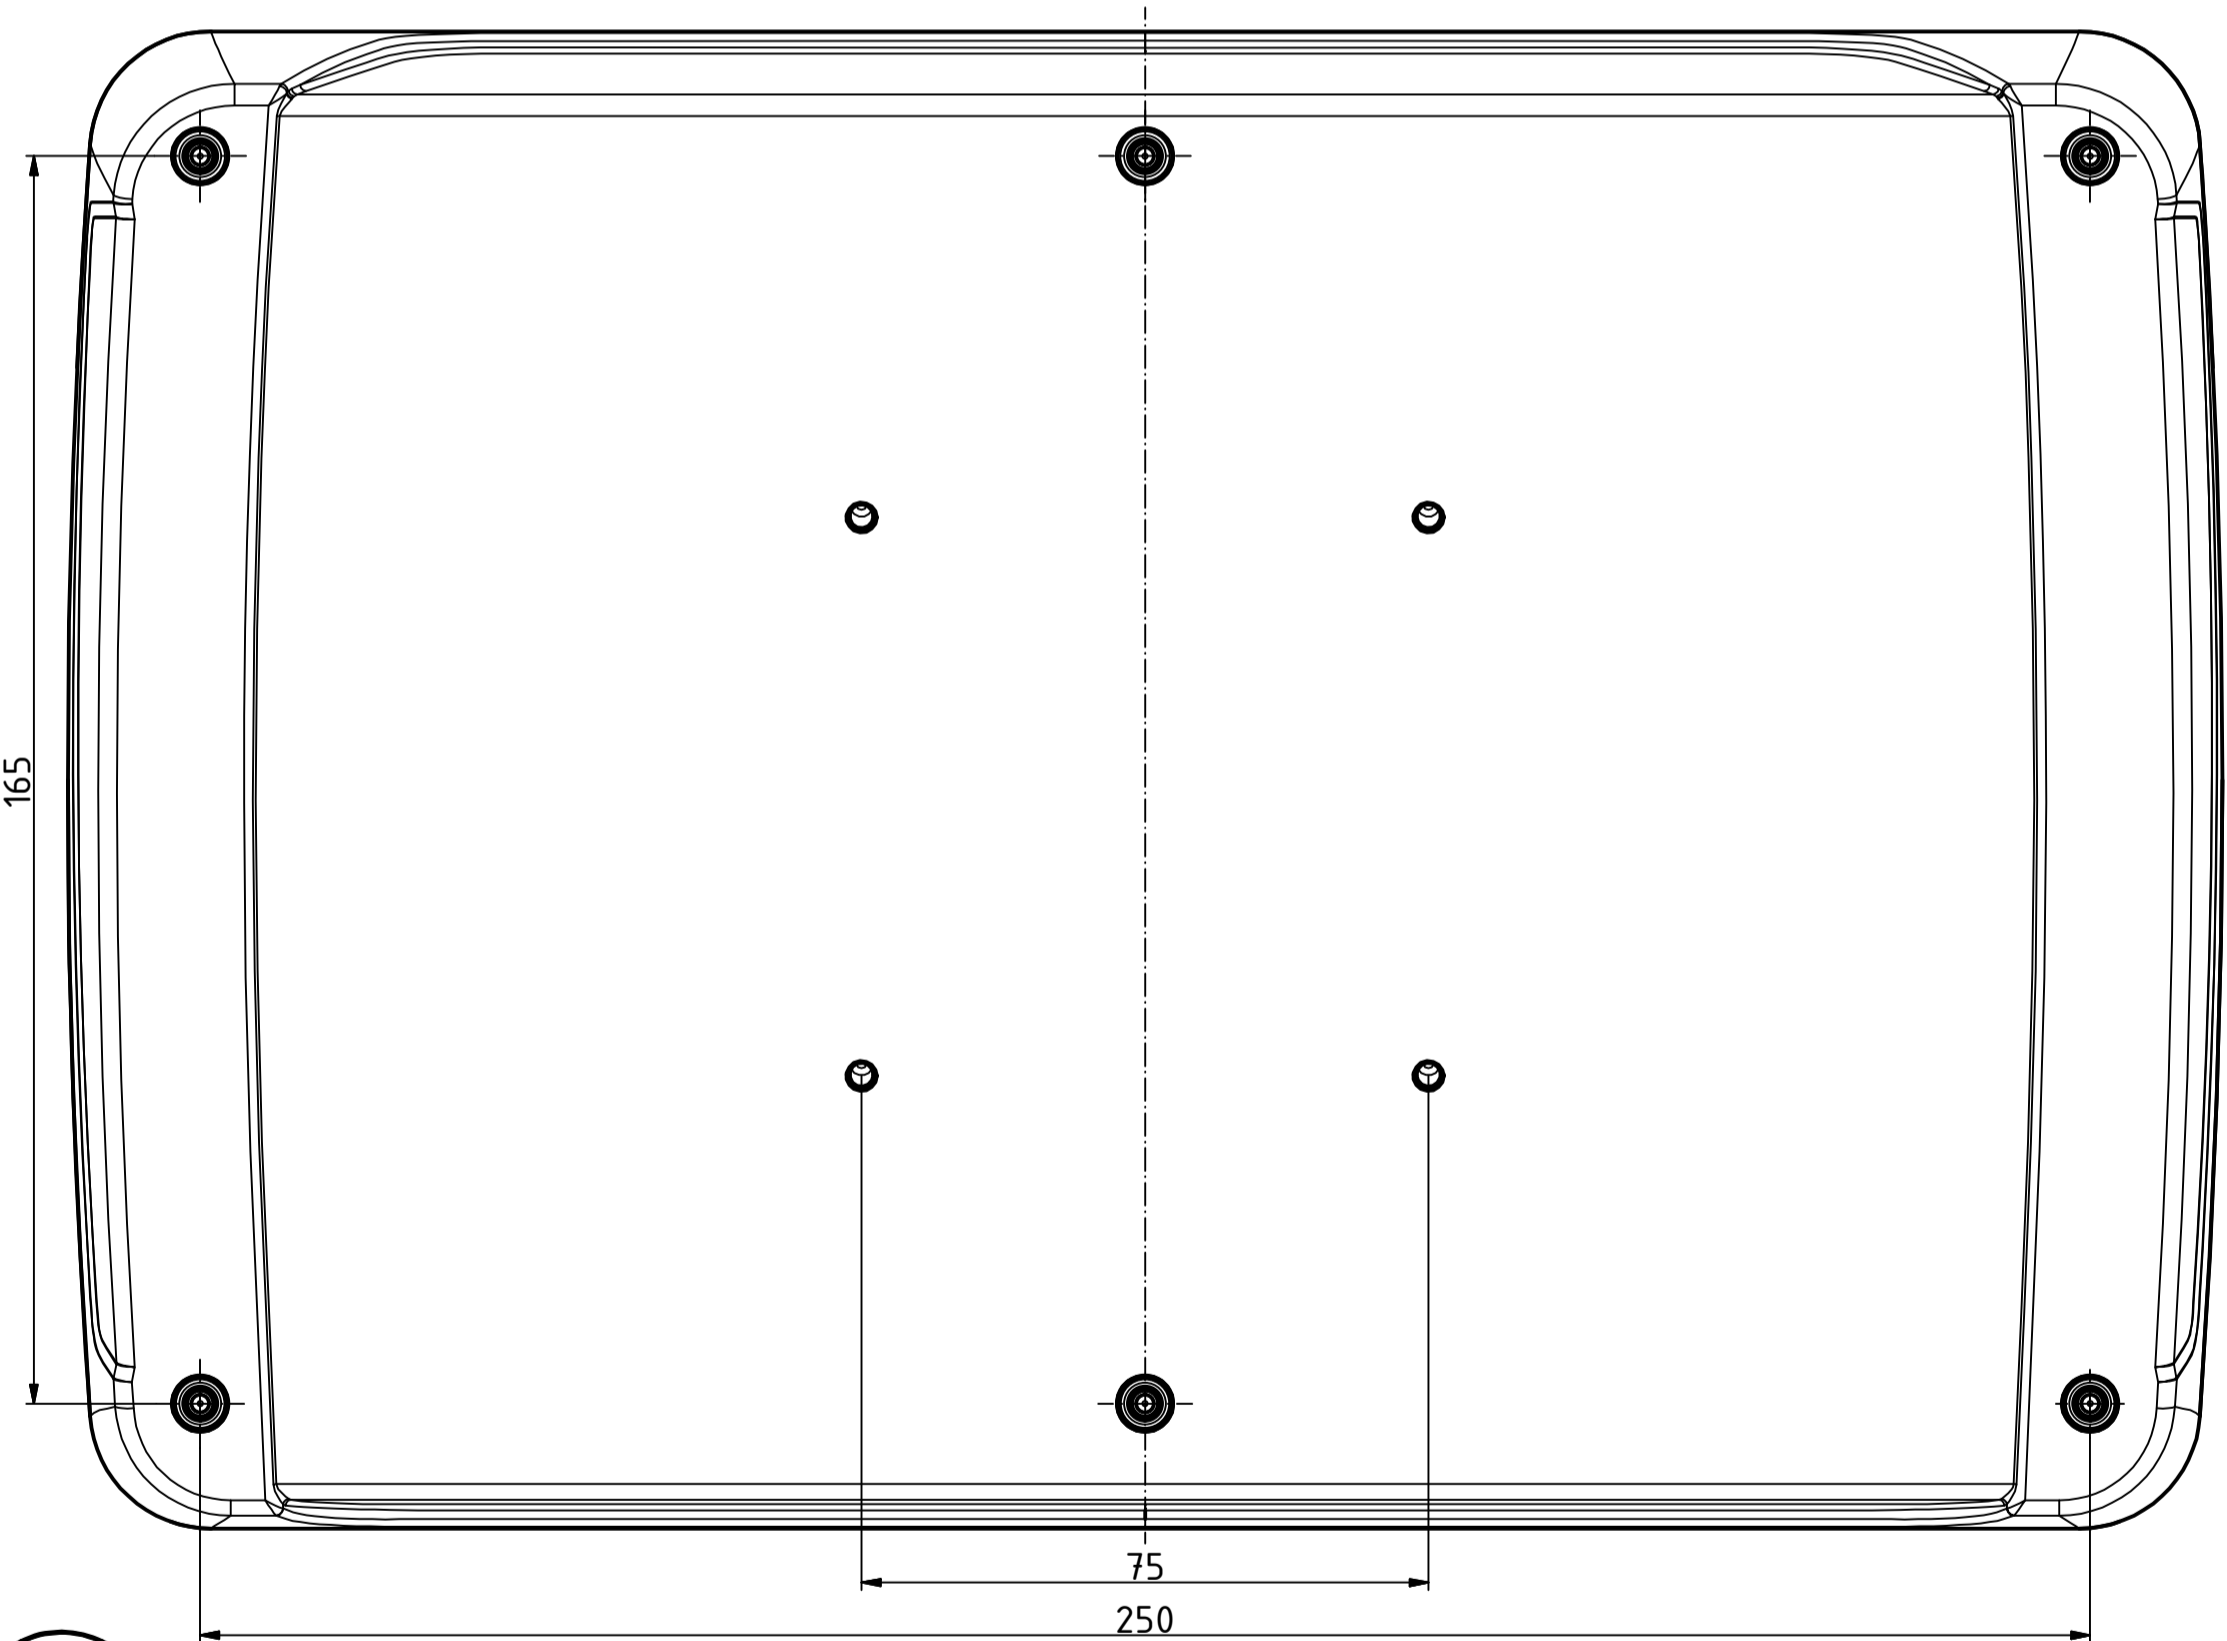

„Schutzvermerk nach DIN ISO 16616 beachten“ - „Please pay attention to copyright note DIN ISO 16616“

Maßstab/ Scale:	1:1 (1:2)	
Zeichnungs-Nr. / Drawing-No.:	1K 54.35.065.02	
Artikel / Article:	BoPad BOP 10.1 PQ Katalogzeichnung	
4232 A.Nr./ Alt.No.:	20.10.2017 Datum/ Date:	
DISK: Datum/Date:	2803994.idw 28.07.2016 KH	