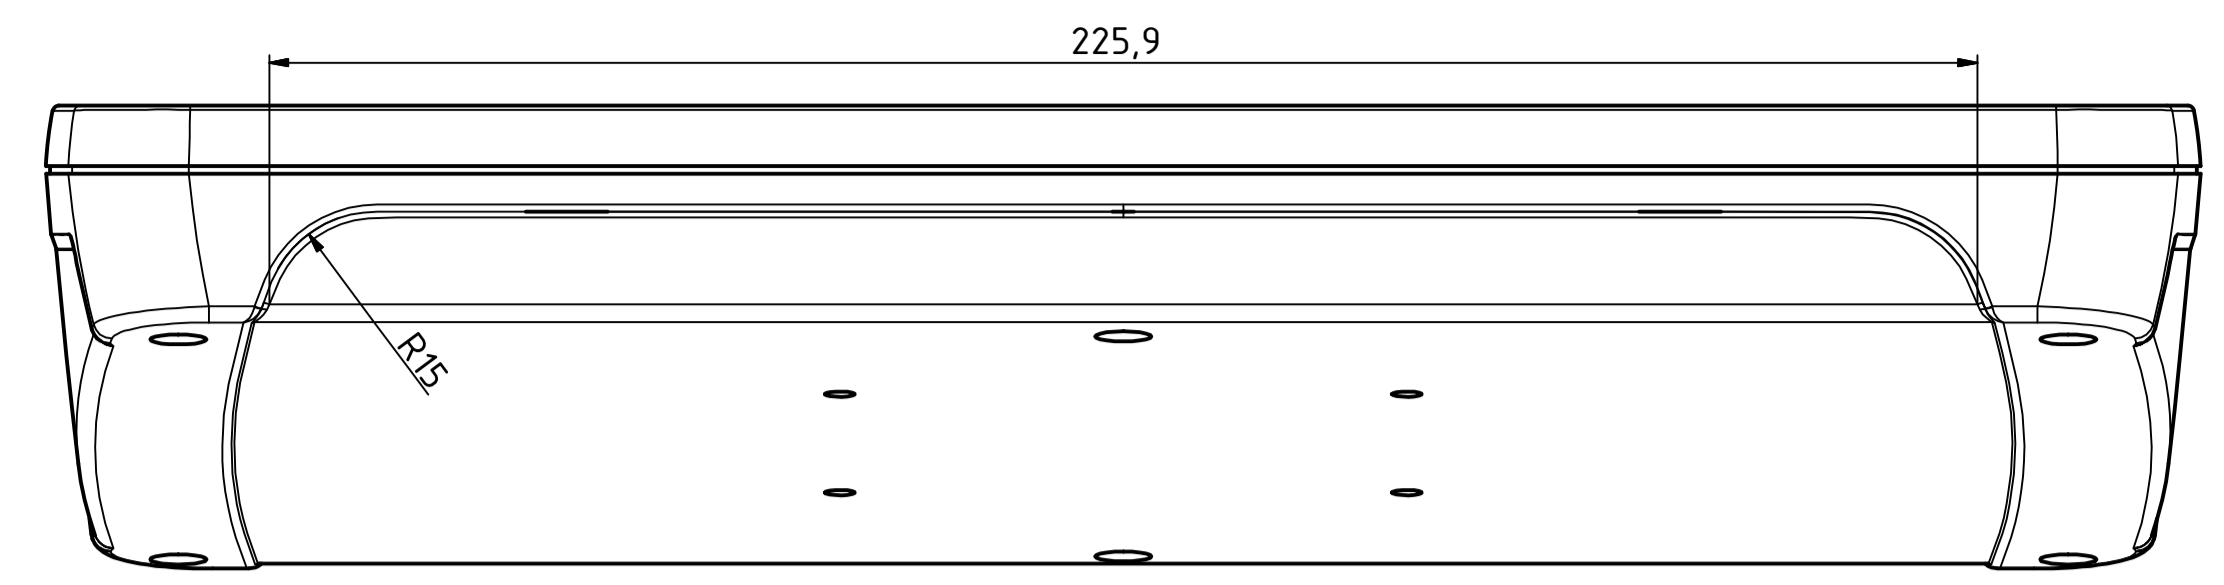

„Schutzvermerk nach DIN ISO 16616 beachten“ - „Please pay attention to copyright note DIN ISO 16616“

Maßstab/ Scale:	1:1 (1:2)	
Zeichnungs-Nr. / Drawing-No.:	1K 54.35.065.02	
Artikel / Article:	BoPad BOP 10.1 PQ Katalogzeichnung	
4232 A.Nr./ Alt.No.:	20.10.2017 Datum/ Date:	
DISK: Datum/Date:	2803994.idw 28.07.2016 KH	