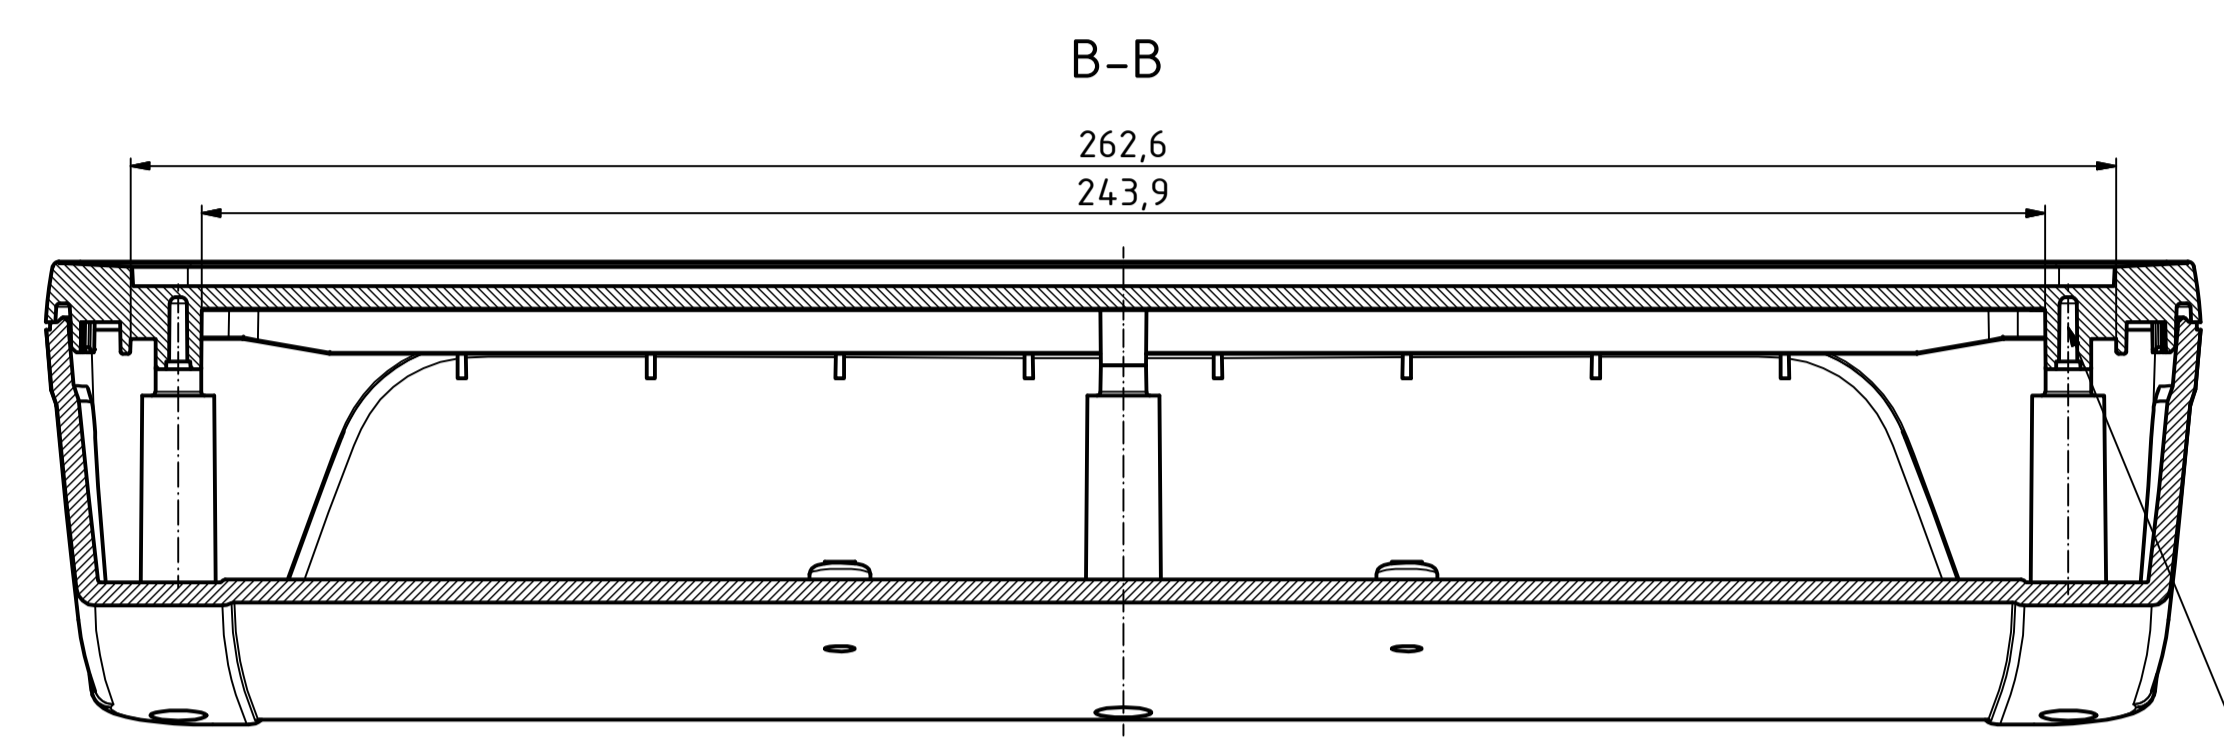

„Schutzvermerk nach DIN ISO 16616 beachten“ - „Please pay attention to copyright note DIN ISO 16616“

Maßstab/ Scale:	1:1 (1:2)	
Zeichnungs-Nr. / Drawing-No.:	1K 54.35.065.02	
Artikel / Article:	BoPad BOP 10.1 PQ Katalogzeichnung	
4232 A.Nr./ Alt.No.:	20.10.2017 Datum/ Date:	
DISK: Datum/Date:	2803994.idw 28.07.2016 KH	