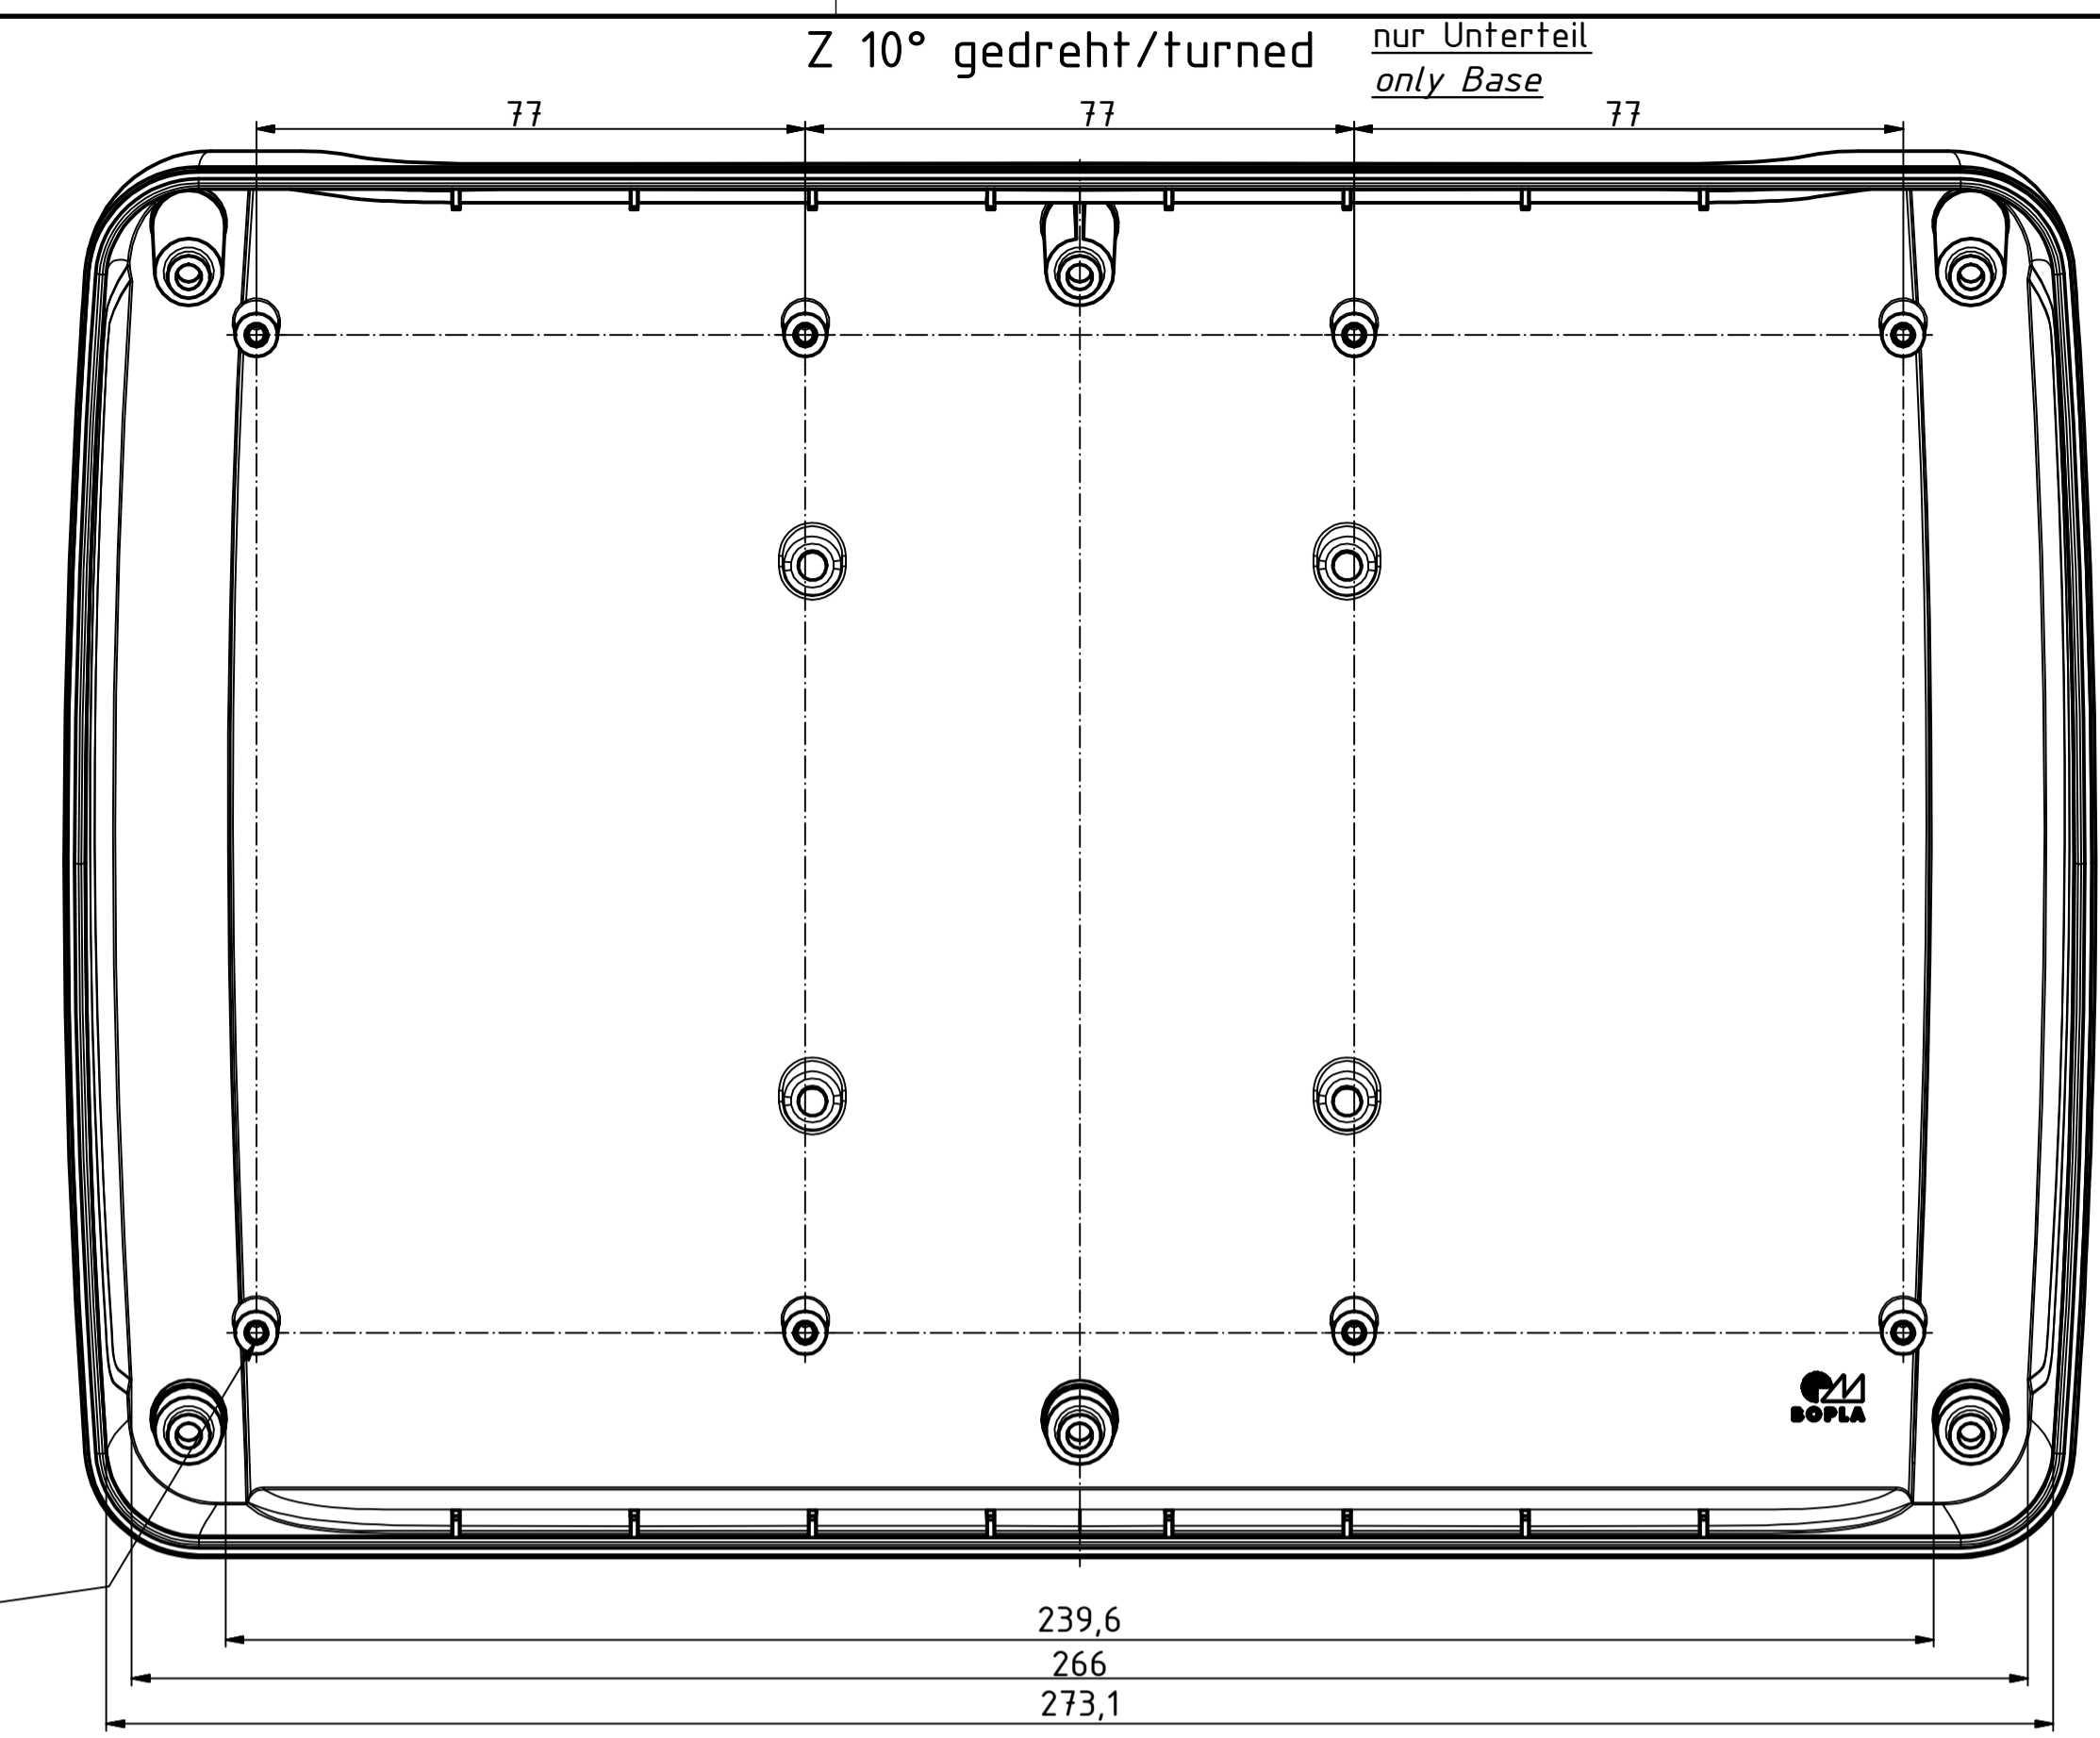

„Schutzvermerk nach DIN ISO 16616 beachten“ - „Please pay attention to copyright note DIN ISO 16616“

Maßstab/ Scale:	1:1 (1:2)	
Zeichnungs-Nr. / Drawing-No.:	1K 54.35.065.02	
Artikel / Article:	BoPad BOP 10.1 PQ Katalogzeichnung	
4232 A.Nr./ Alt.No.:	20.10.2017 Datum/ Date:	
DISK: Datum/Date:	2803994.idw 28.07.2016 KH	