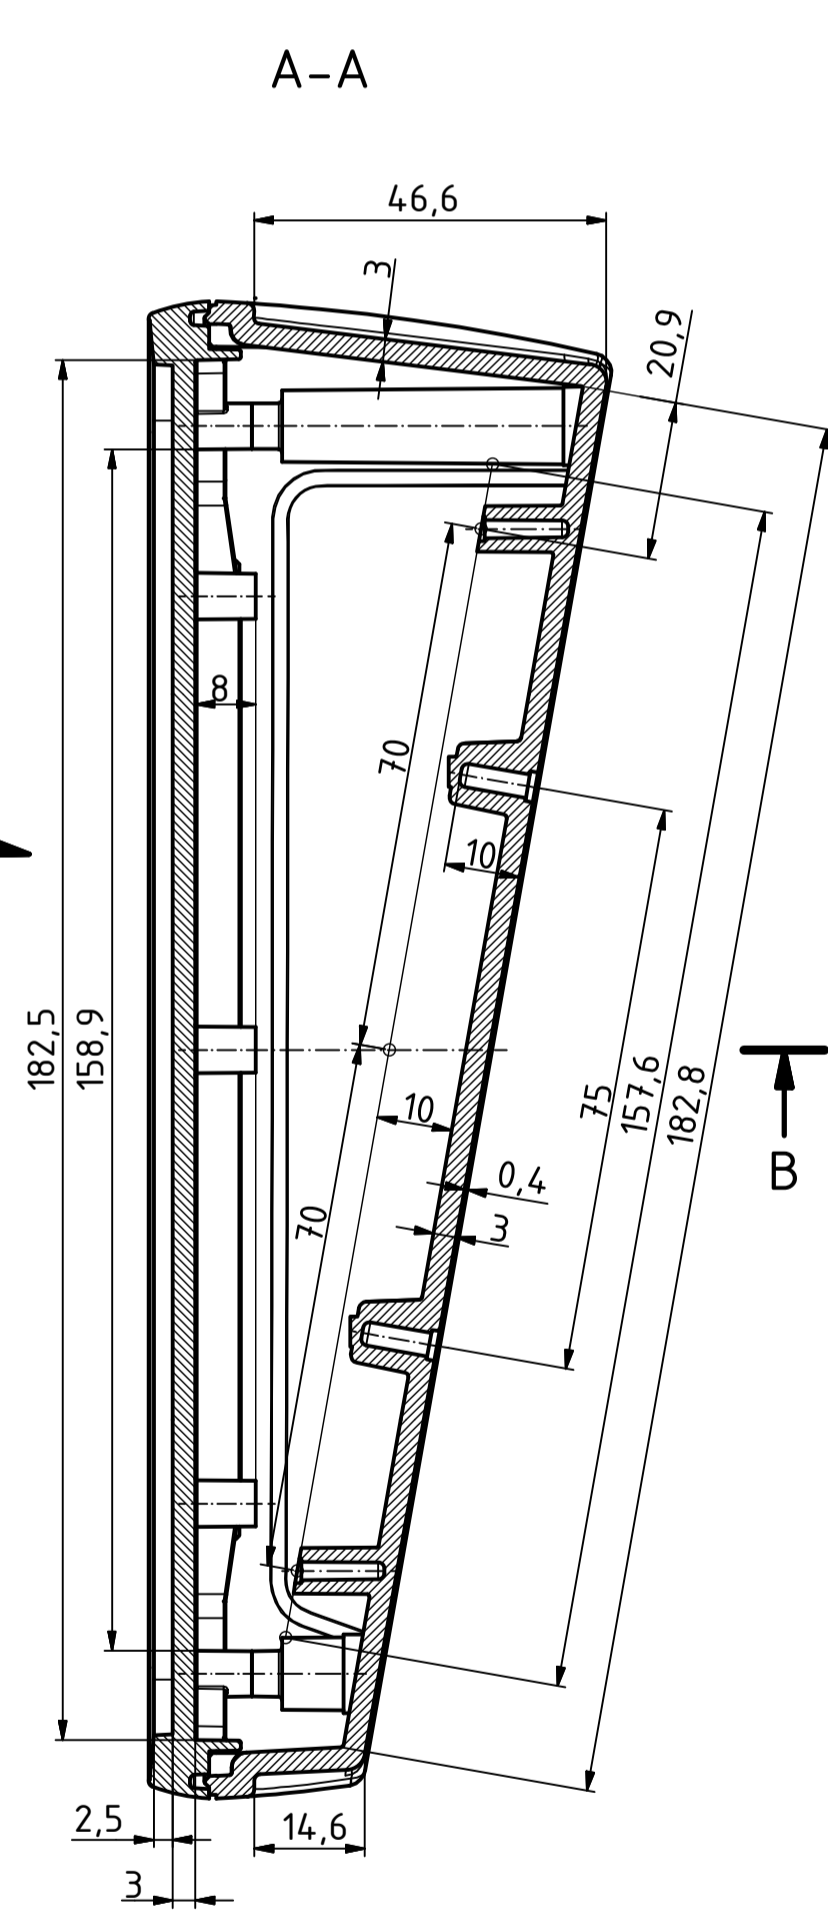

„Schutzvermerk nach DIN ISO 16616 beachten“ - „Please pay attention to copyright note DIN ISO 16616“

Maßstab/ Scale:	1:1 (1:2)	
Zeichnungs-Nr. / Drawing-No.:	1K 54.35.065.02	
Artikel / Article:	BoPad BOP 10.1 PQ Katalogzeichnung	
4232 A.Nr./ Alt.No.:	20.10.2017 Datum/ Date:	
DISK: Datum/Date:	2803994.idw 28.07.2016 KH	