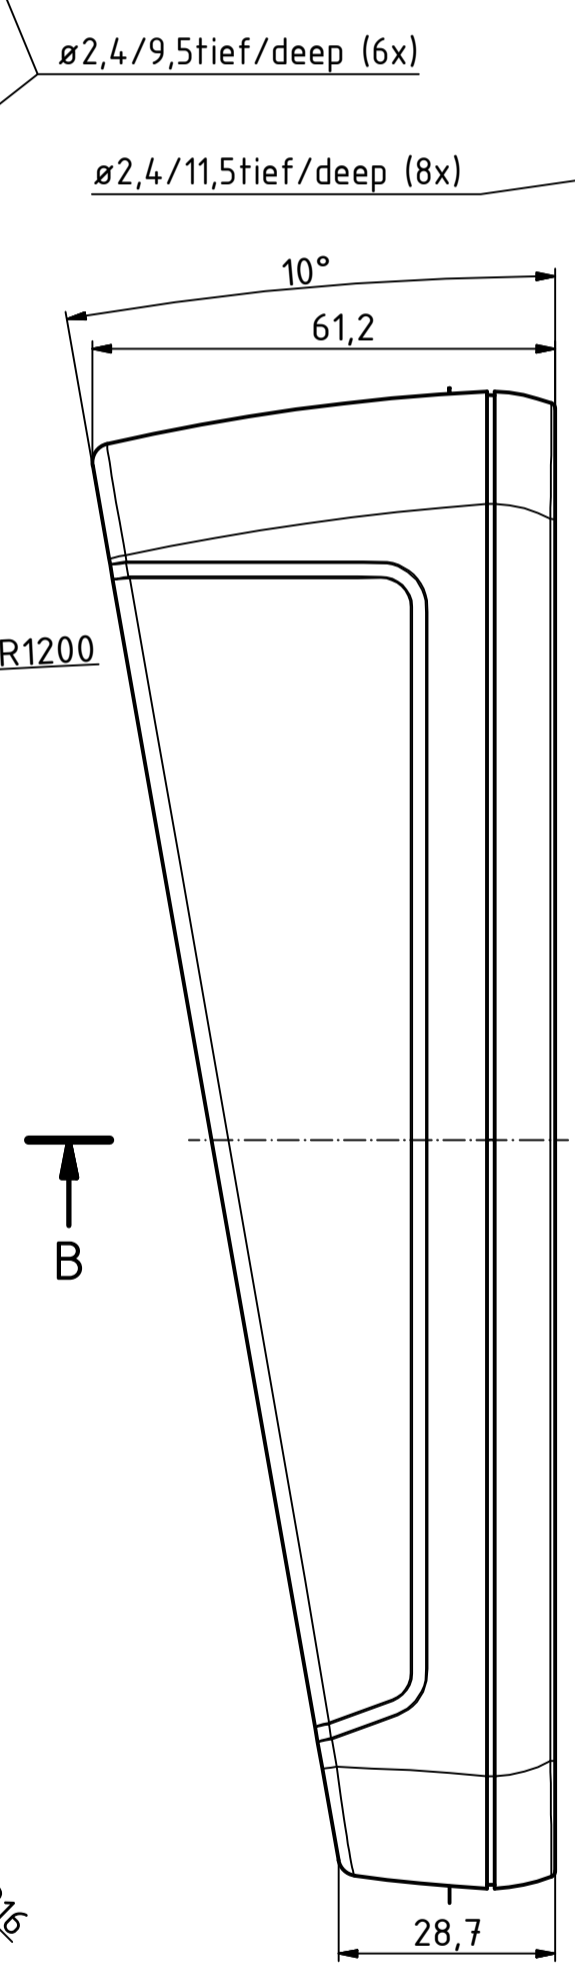

„Schutzvermerk nach DIN ISO 16616 beachten“ - „Please pay attention to copyright note DIN ISO 16616“

Maßstab/ Scale:	1:1 (1:2)	
Zeichnungs-Nr. / Drawing-No.:	1K 54.35.065.02	
Artikel / Article:	BoPad BOP 10.1 PQ Katalogzeichnung	
4232 A.Nr./ Alt.No.:	20.10.2017 Datum/ Date:	
DISK: Datum/Date:	2803994.idw 28.07.2016 KH	