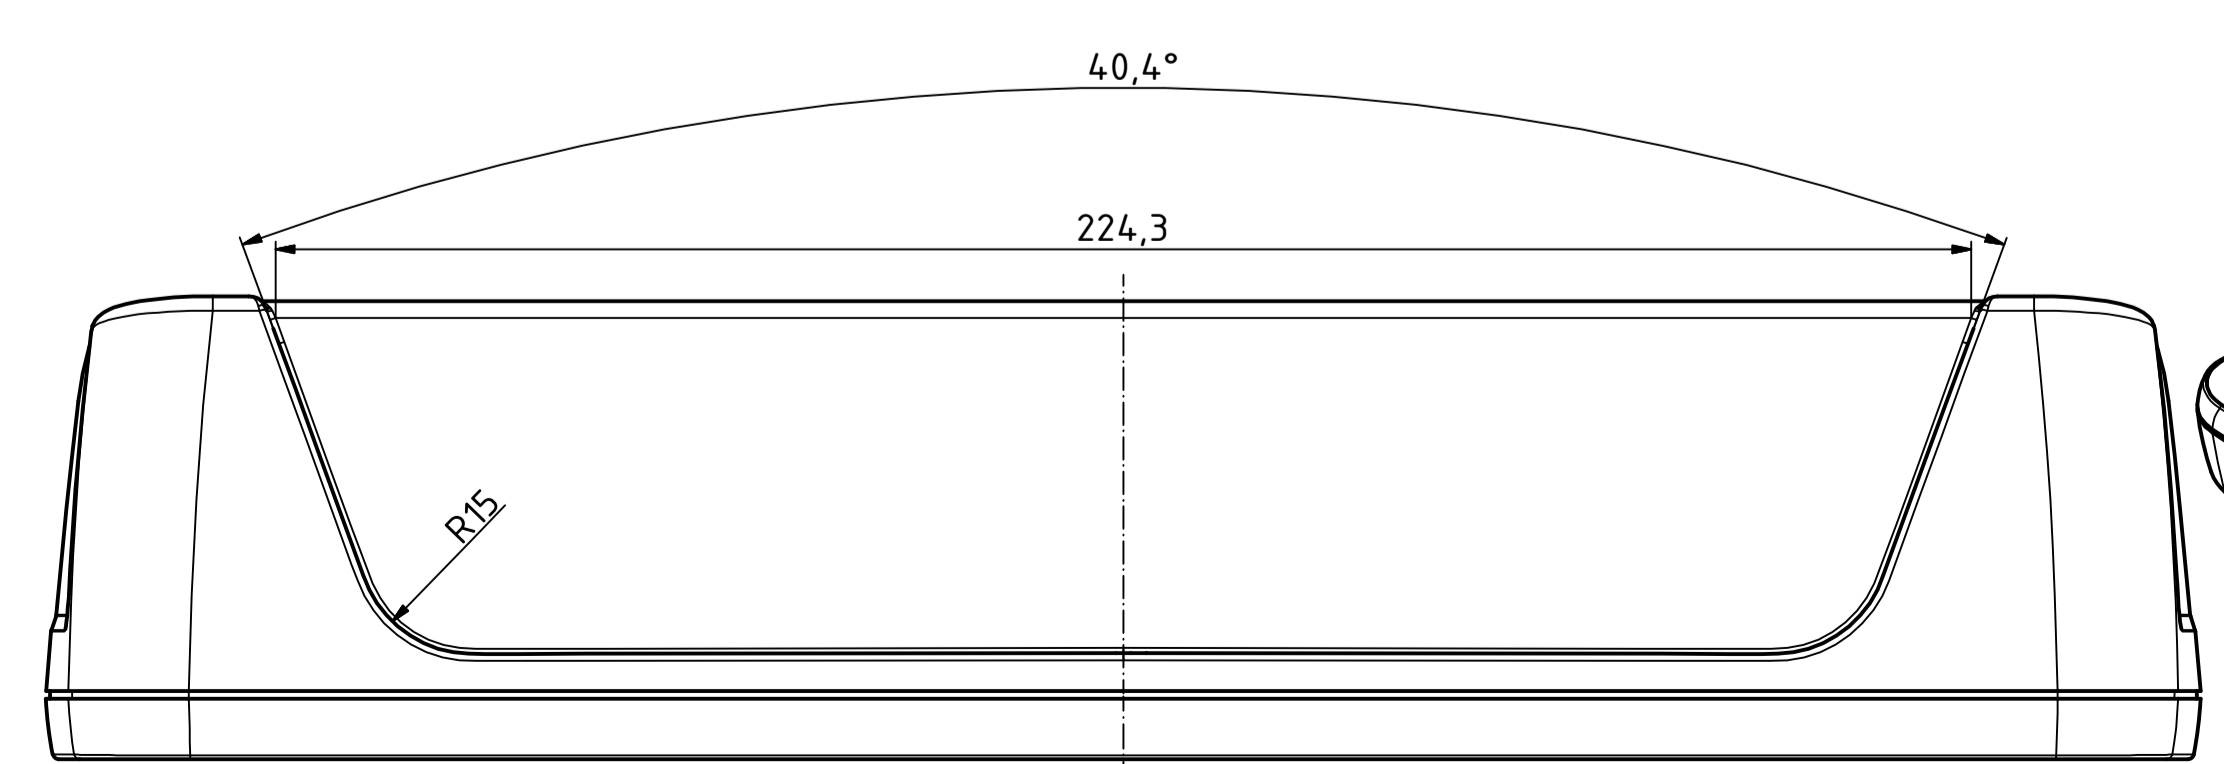

„Schutzvermerk nach DIN ISO 16616 beachten“ - „Please pay attention to copyright note DIN ISO 16616“

Maßstab/ Scale:	1:1 (1:2)	
Zeichnungs-Nr. / Drawing-No.:	1K 54.35.065.02	
Artikel / Article:	BoPad BOP 10.1 PQ Katalogzeichnung	
4232 A.Nr./ Alt.No.:	20.10.2017 Datum/ Date:	
DISK: Datum/Date:	2803994.idw 28.07.2016 KH	