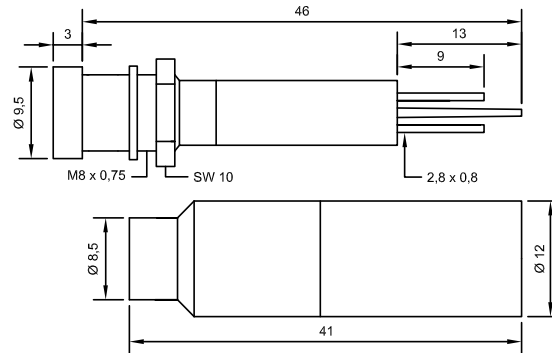

Chicago Miniature Lighting, LLC

Lighting the world since 1910

Alle Maße in mm /
All dimensions are in mm

Elektrische und optische Daten sind bei einer Umgebungstemperatur von 25°C gemessen.
Electrical and optical data are measured at an ambient temperature of 25°C.

Bestell-Nr. Part No.	Farbe Colour	Spannung Voltage	Strom Current	Lichtstärke Lumi. Intensity
1950x330	Red	130V AC	5mA	36mcd
1950x331	Green	130V AC	5mA	10mcd
1950x332	Yellow	130V AC	5mA	15mcd

Lichtstärkedaten der verwendeten Leuchtdioden bei DC / Luminous intensity data of the used LEDs at DC

Lagertemperatur / Storage temperature -25°C - +80°C
Umgebungstemperatur / Ambient temperature -20°C - +60°C
Spannungstoleranz / Voltage tolerance +10%

Schutzart: IP67 nach DIN EN 60529 - Frontseitig zwischen LED und Gehäuse, sowie zwischen Gehäuse und Frontplatte bei Verwendung des mitgelieferten Dichtringes.
Degree of protection: IP67 in accordance to DIN EN 60529 - Gap between LED and bezel and gap between bezel and frontplate sealed to IP67 when using the supplied gasket.