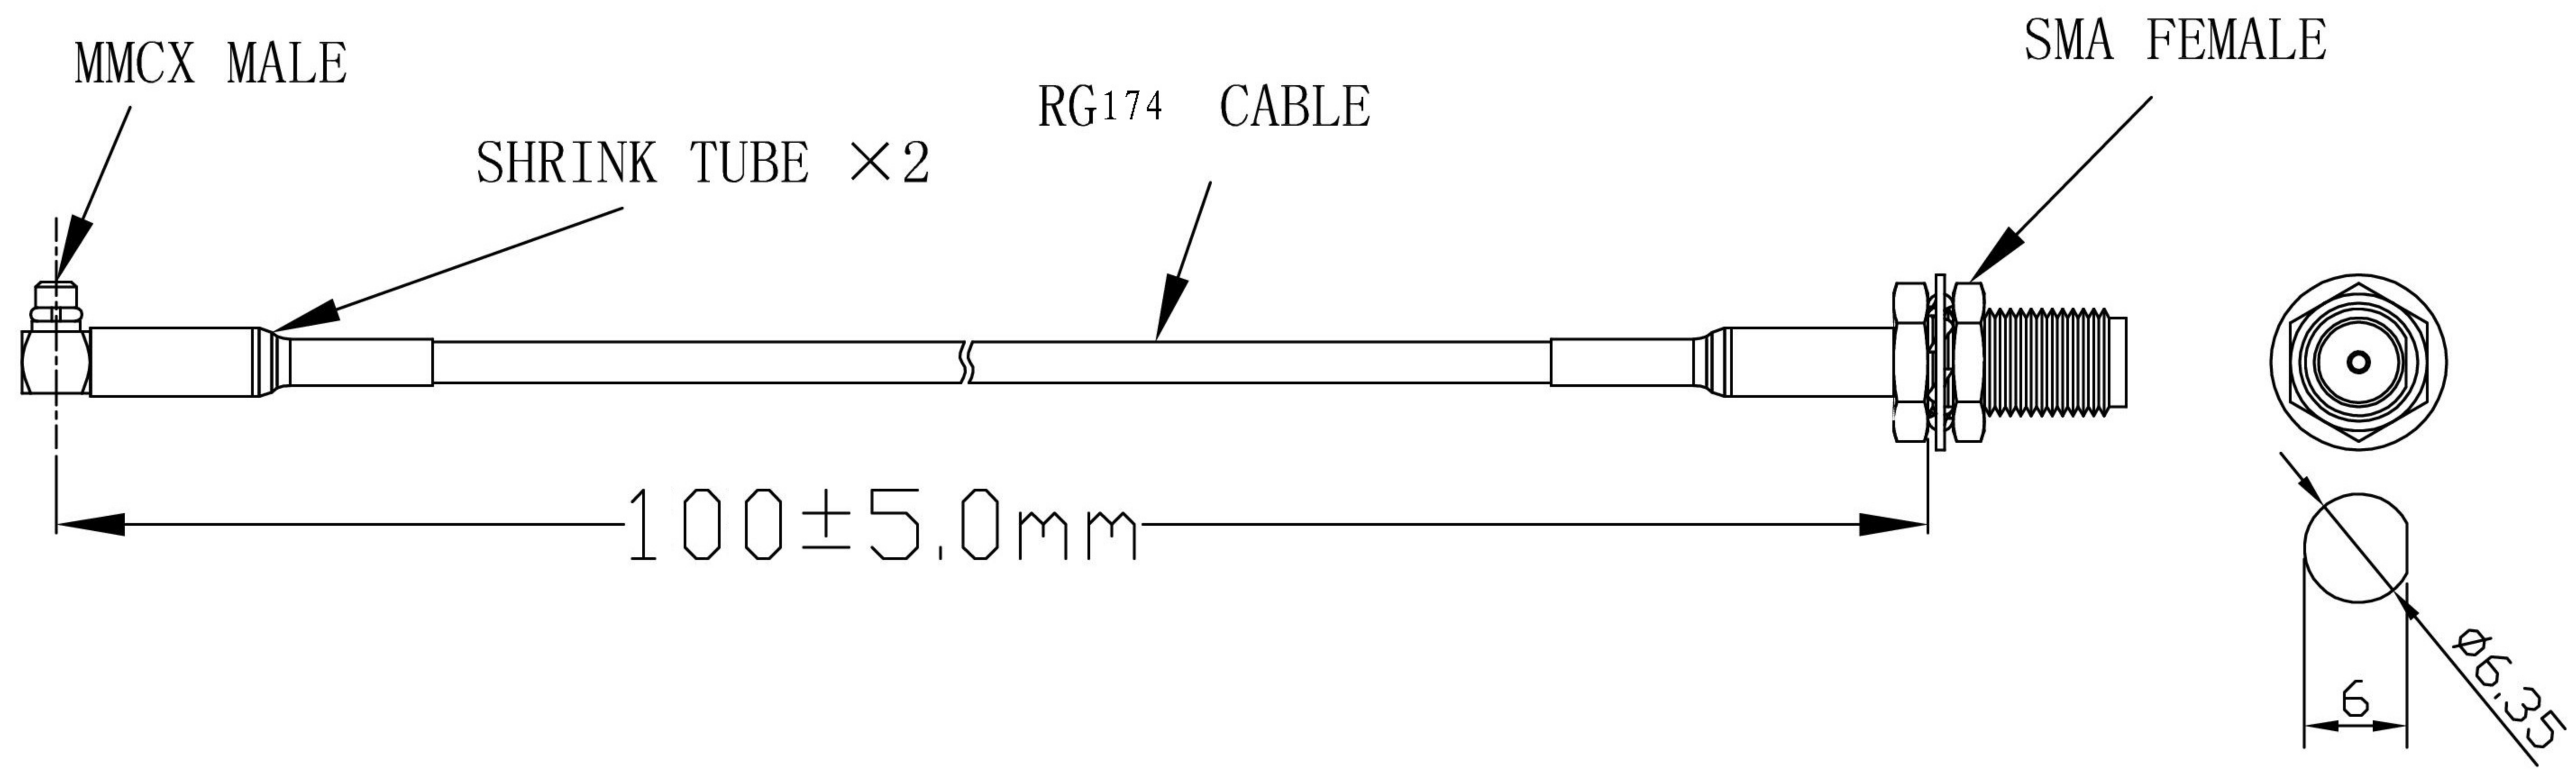

修正					
编号	描述	制图	审核	批准	日期

除非另有明确规定：  
尺寸均以毫米计 (mm)  
表面处理：\*\*\*\*\*  
公差：  
线性：± 0.2  
角度：± \*

型号：RG316 Cable 物料编号：  
**嘉善金昌电子有限公司**

姓名	日期
设计	
制图	
审核	
批准	

材料：  
第三角投影  

标题：  
**MMCX MALE TO SMA FEMALE  
FOR RG316 CABLE**  
图号：  
版本：  
**A**