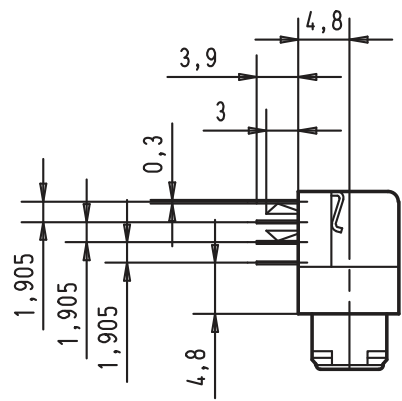

5

4

3

2

1

D

C

B

A

				Dat.	Name	 All Dim. in mm Orig. Size DIN A 4	har.mik <sup>®</sup> I/O bellow 36 poles female connector with angled solder pins clips and fixed latching	Maßstab/ Scale 1,5:1
			Detail.	30-AUG-00	Atspace			
			Insp.					
			Stand.					
27941	30-AUG-00	Atspace	HARTING EURL F-95972 Paris				TB 60 11 036 5140	Blatt/ Page 1 / 1
Mod.	Dat.	Name	Sub.					