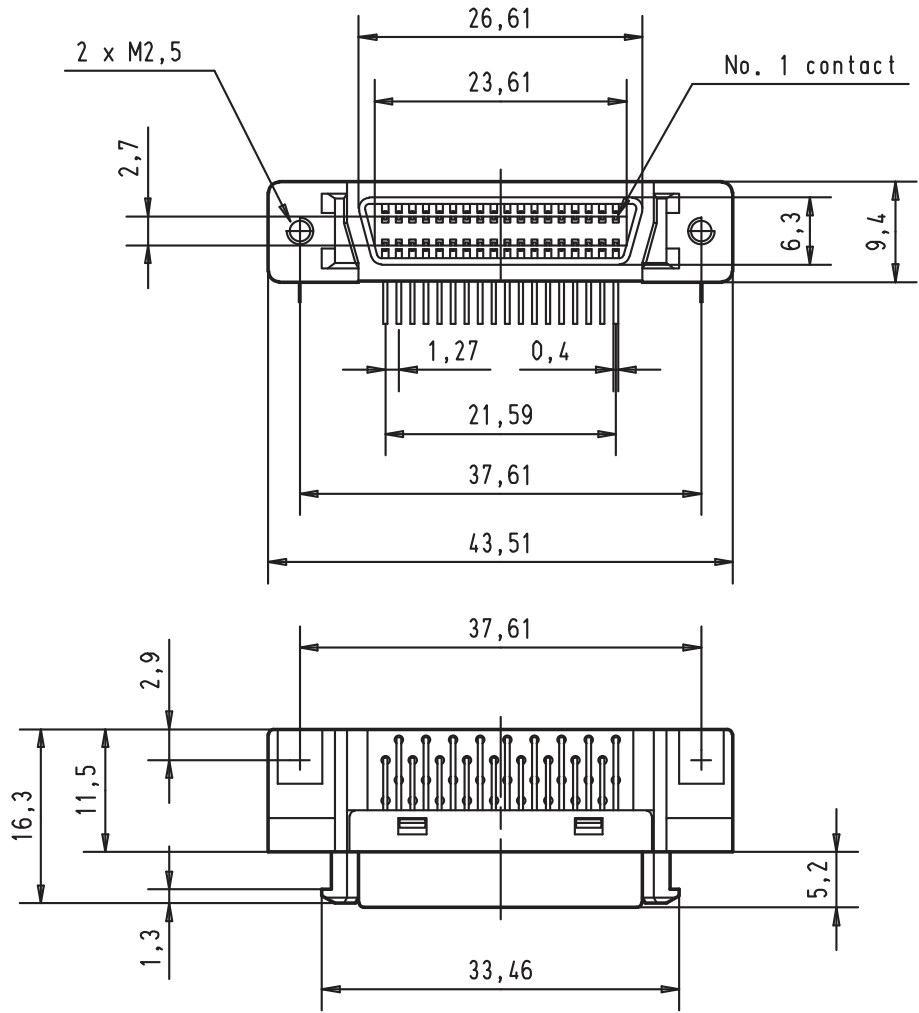

5

4

3

2

1

D

C

B

A

				Dat.	Name	 All Dim. in mm Orig. Size DIN A 4	har.mik <sup>®</sup> I/O bellow 36 poles female connector with angled solder pins clips and fixed latching	Maßstab/ Scale 1,5:1
			Detail.	30-AUG-00	Atspace			
			Insp.					
			Stand.					
27941	30-AUG-00	Atspace	HARTING EURL F-95972 Paris				TB 60 11 036 5140	Blatt/ Page 1 / 1
Mod.	Dat.	Name	Sub.					