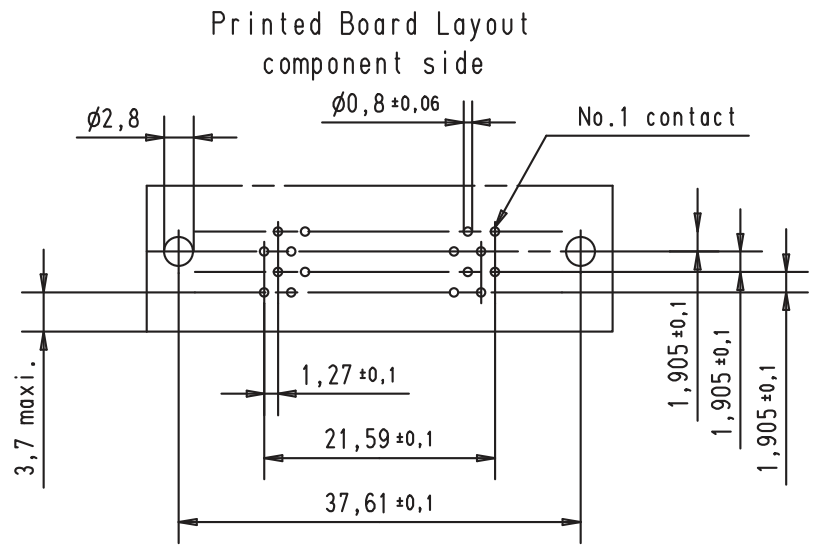

A

				Dat.	Name	 All Dim. in mm Orig. Size DIN A 4	har.mik <sup>®</sup> I/O bellow 36 poles female connector with angled solder pins clips and fixed latching	Maßstab/ Scale 1,5:1
			Detail.	30-AUG-00	Atspace			
			Insp.					
			Stand.					
27941	30-AUG-00	Atspace	HARTING EURL F-95972 Paris				TB 60 11 036 5140	Blatt/ Page 1 / 1
Mod.	Dat.	Name	Sub.					