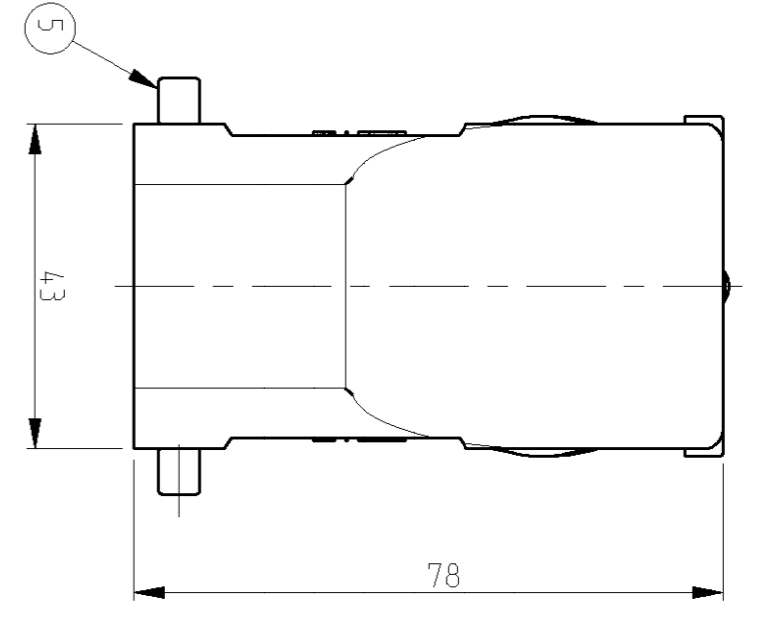

PN 1-3 & 8