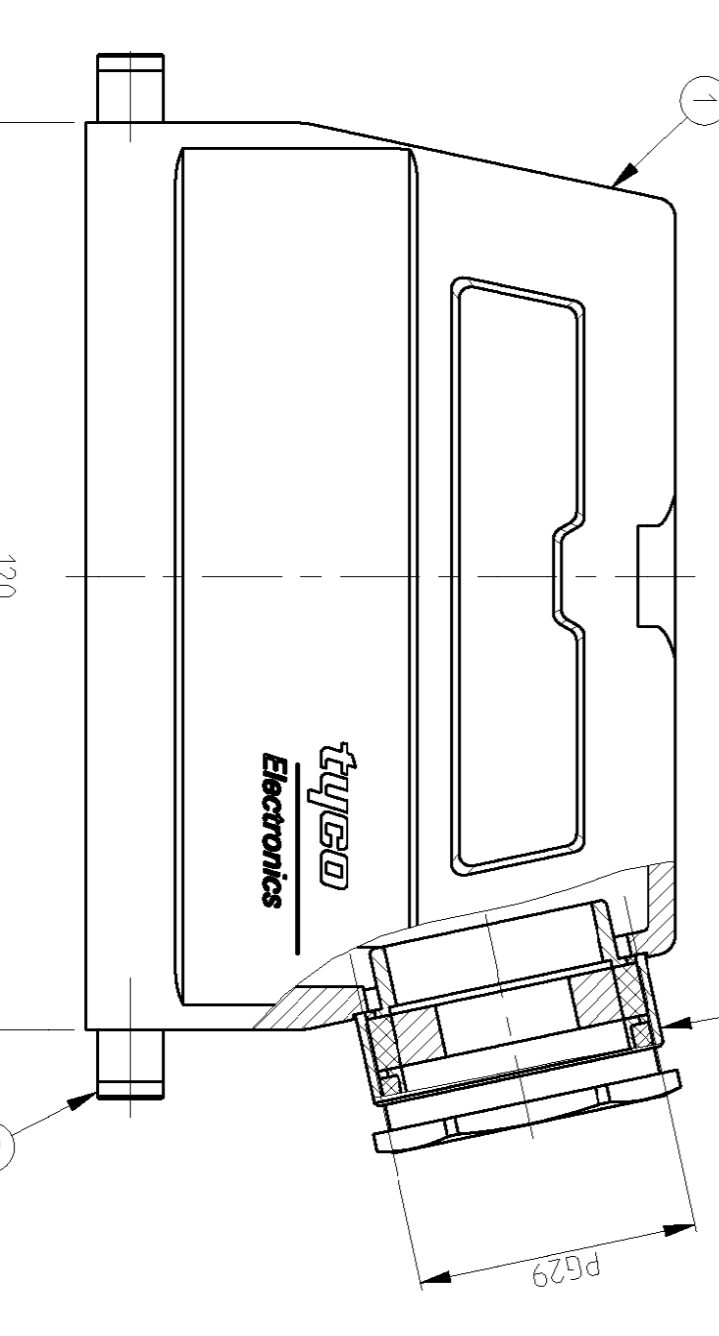

PN 1-6
SCALE 1:2

PN 2-3
SCALE 1:2

PN 1-1
SCALE 1:2

PN 1-6
SCALE 1:2

PN 1-1
SCALE 1:2

ITEM NO	DESCRIPTION	MATERIAL	SURFACE	COLOR	ITEM REMARKS
1	HD Hood	Aluminum			
2	ZB-Entral clip	Stainless steel	Zinc plated	Blue	
3	LR-clip bolt	Stainless steel		Blue	
4	VS-Side clip	Stainless steel	Zinc plated	Blue	
5	VS-clip bolt	Stainless steel		Blue	
6	Gland fitting Pg29	Brass	Nickel plated	Blue	
7	Cable connection round Pg29	Aluminum	Nickel plated	Black	
8	HD Hood	Aluminum	Aluminum oxide	Black	
9	HD Hood	Aluminum	Grey	Grey	

PN 1-7

DIMENSIONS:		UNITS:	
1	mm	1	mm
2	mm	2	mm
3	mm	3	mm
4	mm	4	mm
5	mm	5	mm
6	mm	6	mm
7	mm	7	mm
8	mm	8	mm
9	mm	9	mm
10	mm	10	mm
11	mm	11	mm
12	mm	12	mm
13	mm	13	mm
14	mm	14	mm
15	mm	15	mm
16	mm	16	mm
17	mm	17	mm
18	mm	18	mm
19	mm	19	mm
20	mm	20	mm
21	mm	21	mm
22	mm	22	mm
23	mm	23	mm
24	mm	24	mm
25	mm	25	mm
26	mm	26	mm
27	mm	27	mm
28	mm	28	mm
29	mm	29	mm
30	mm	30	mm
31	mm	31	mm
32	mm	32	mm
33	mm	33	mm
34	mm	34	mm
35	mm	35	mm
36	mm	36	mm
37	mm	37	mm
38	mm	38	mm
39	mm	39	mm
40	mm	40	mm
41	mm	41	mm
42	mm	42	mm
43	mm	43	mm
44	mm	44	mm
45	mm	45	mm
46	mm	46	mm
47	mm	47	mm
48	mm	48	mm
49	mm	49	mm
50	mm	50	mm
51	mm	51	mm
52	mm	52	mm
53	mm	53	mm
54	mm	54	mm
55	mm	55	mm
56	mm	56	mm
57	mm	57	mm
58	mm	58	mm
59	mm	59	mm
60	mm	60	mm
61	mm	61	mm
62	mm	62	mm
63	mm	63	mm
64	mm	64	mm
65	mm	65	mm
66	mm	66	mm
67	mm	67	mm
68	mm	68	mm
69	mm	69	mm
70	mm	70	mm
71	mm	71	mm
72	mm	72	mm
73	mm	73	mm
74	mm	74	mm
75	mm	75	mm
76	mm	76	mm
77	mm	77	mm
78	mm	78	mm
79	mm	79	mm
80	mm	80	mm
81	mm	81	mm
82	mm	82	mm
83	mm	83	mm
84	mm	84	mm
85	mm	85	mm
86	mm	86	mm
87	mm	87	mm
88	mm	88	mm
89	mm	89	mm
90	mm	90	mm
91	mm	91	mm
92	mm	92	mm
93	mm	93	mm
94	mm	94	mm
95	mm	95	mm
96	mm	96	mm
97	mm	97	mm
98	mm	98	mm
99	mm	99	mm
100	mm	100	mm