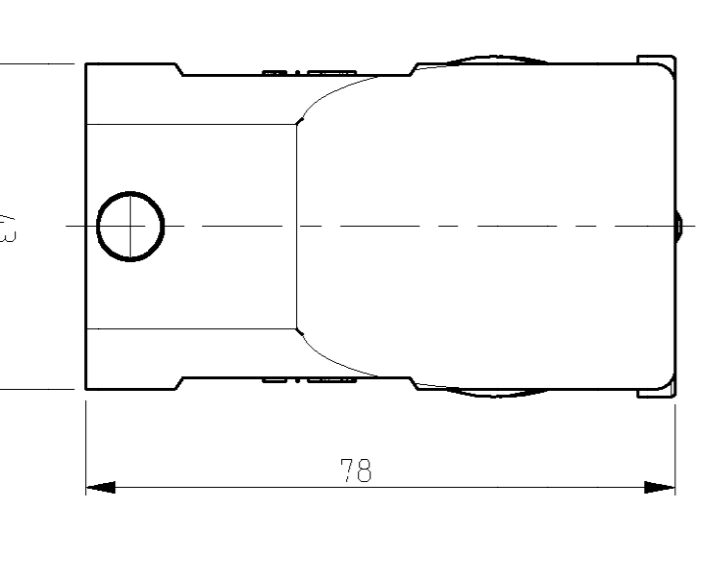

PN 1-6
SCALE 1:2

PN 2-3
SCALE 1:2

PN 1-1
SCALE 1:2

PN 1-6
SCALE 1:2

PN 1-1
SCALE 1:2

ITEM NO	DESCRIPTION	MATERIAL	SURFACE	COLOR	ITEM REMARKS
1	HD Hood	Aluminum			
2	ZB-Entral clip	Stainless steel	Zinc plated	Blue	
3	LR-clip bolt	Stainless steel		Blue	
4	VS-Side clip	Stainless steel	Zinc plated	Blue	
5	VS-clip bolt	Stainless steel		Blue	
6	Gland fitting Pg29	Brass	Nickel plated	Blue	
7	Cable connection round Pg29	Aluminum	Nickel plated	Black	
8	HD Hood	Aluminum	Aluminum oxide	Black	
9	HD Hood	Aluminum	Grey	Grey	

PN 1-7

DIMENSIONS:		UNITS:	
1	mm	1	mm
2	mm	2	mm
3	mm	3	mm
4	mm	4	mm
5	mm	5	mm
6	mm	6	mm
7	mm	7	mm
8	mm	8	mm
9	mm	9	mm
10	mm	10	mm
11	mm	11	mm
12	mm	12	mm
13	mm	13	mm
14	mm	14	mm
15	mm	15	mm
16	mm	16	mm
17	mm	17	mm
18	mm	18	mm
19	mm	19	mm
20	mm	20	mm
21	mm	21	mm
22	mm	22	mm
23	mm	23	mm
24	mm	24	mm
25	mm	25	mm
26	mm	26	mm
27	mm	27	mm
28	mm	28	mm
29	mm	29	mm
30	mm	30	mm
31	mm	31	mm
32	mm	32	mm
33	mm	33	mm
34	mm	34	mm
35	mm	35	mm
36	mm	36	mm
37	mm	37	mm
38	mm	38	mm
39	mm	39	mm
40	mm	40	mm
41	mm	41	mm
42	mm	42	mm
43	mm	43	mm
44	mm	44	mm
45	mm	45	mm
46	mm	46	mm
47	mm	47	mm
48	mm	48	mm
49	mm	49	mm
50	mm	50	mm
51	mm	51	mm
52	mm	52	mm
53	mm	53	mm
54	mm	54	mm
55	mm	55	mm
56	mm	56	mm
57	mm	57	mm
58	mm	58	mm
59	mm	59	mm
60	mm	60	mm
61	mm	61	mm
62	mm	62	mm
63	mm	63	mm
64	mm	64	mm
65	mm	65	mm
66	mm	66	mm
67	mm	67	mm
68	mm	68	mm
69	mm	69	mm
70	mm	70	mm
71	mm	71	mm
72	mm	72	mm
73	mm	73	mm
74	mm	74	mm
75	mm	75	mm
76	mm	76	mm
77	mm	77	mm
78	mm	78	mm
79	mm	79	mm
80	mm	80	mm
81	mm	81	mm
82	mm	82	mm
83	mm	83	mm
84	mm	84	mm
85	mm	85	mm
86	mm	86	mm
87	mm	87	mm
88	mm	88	mm
89	mm	89	mm
90	mm	90	mm
91	mm	91	mm
92	mm	92	mm
93	mm	93	mm
94	mm	94	mm
95	mm	95	mm
96	mm	96	mm
97	mm	97	mm
98	mm	98	mm
99	mm	99	mm
100	mm	100	mm