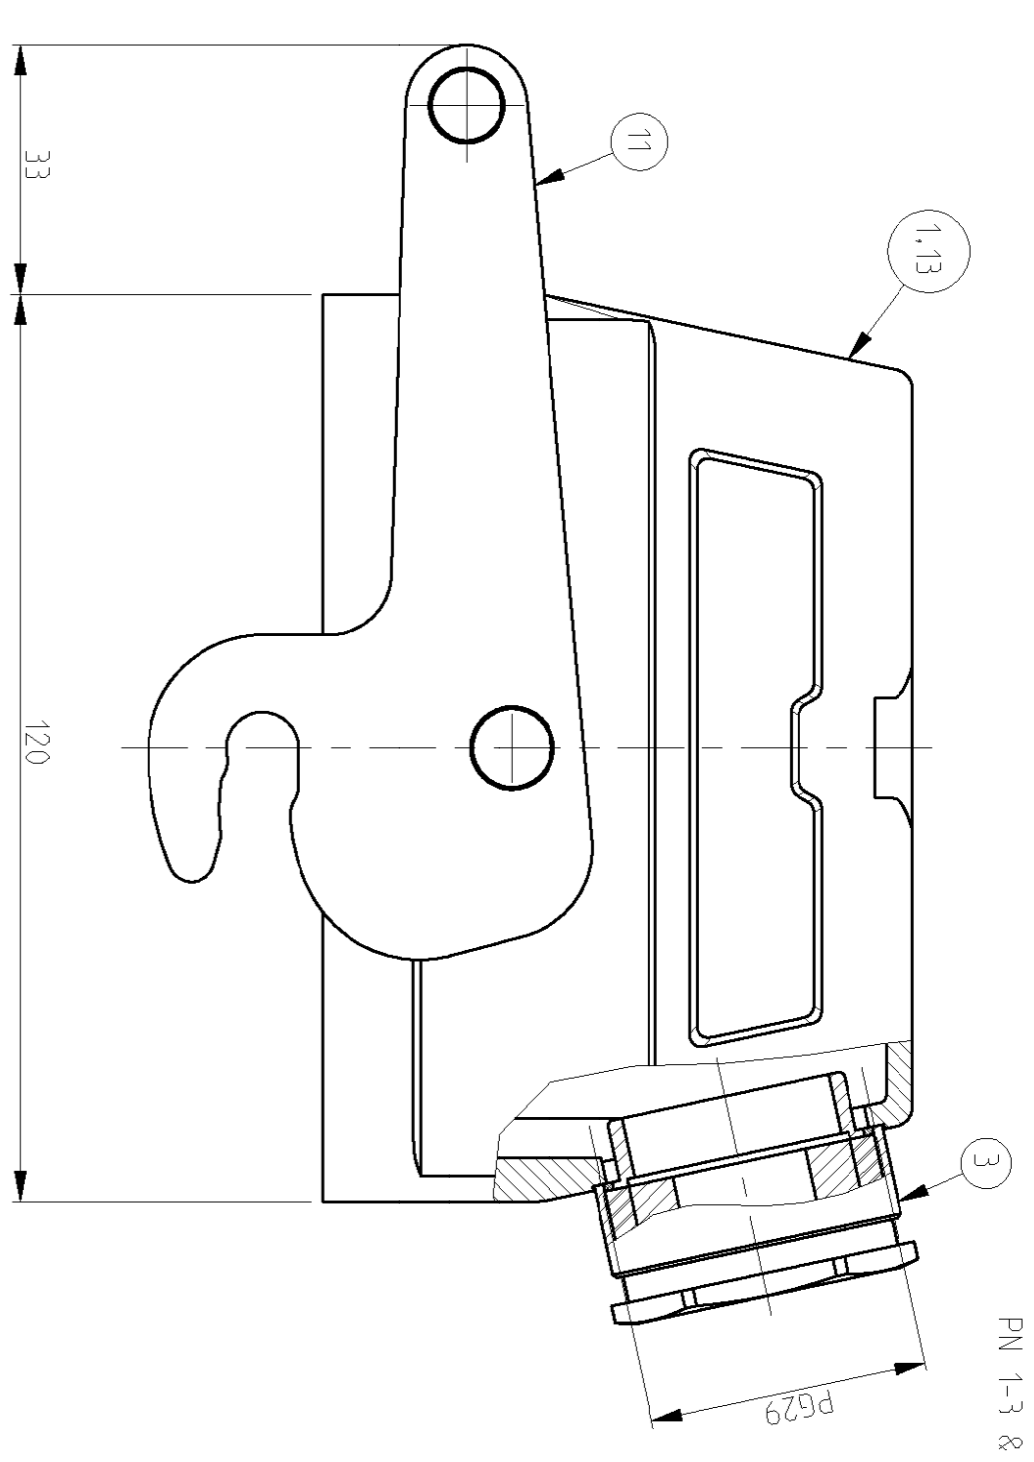

PN 1-3 & 8