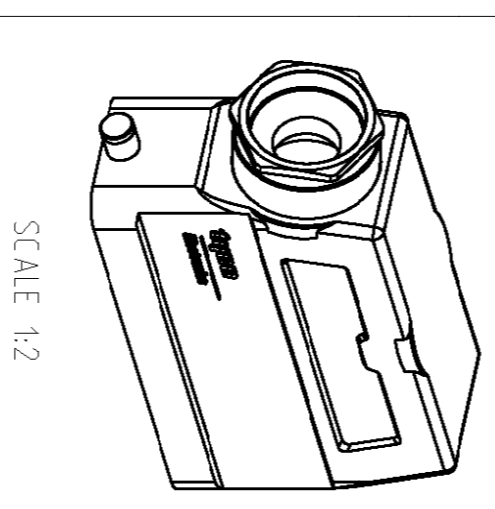

PN 1-6
SCALE 1:2

PN 2-3
SCALE 1:2

PN 1-1
SCALE 1:2

PN 1-6
SCALE 1:2

PN 1-1
SCALE 1:2

ITEM NO	DESCRIPTION	MATERIAL	SURFACE	COLOR	ITEM REMARKS
1	HD Hood	Aluminum			
2	ZB-Entral clip	Stainless steel	Zinc plated	Blue	
3	LR-clip bolt	Stainless steel		Blue	
4	VS-Side clip	Stainless steel	Zinc plated	Blue	
5	VS-clip bolt	Stainless steel		Blue	
6	Gland fitting Pg29	Brass	Nickel plated	Blue	
7	Cable connection round Pg29	Aluminum	Nickel plated	Black	
8	HD Hood	Aluminum	Aluminum oxide	Black	
9	HD Hood	Aluminum	Grey	Grey	

PN 1-7

DIMENSIONS:		UNITS:	
1	mm	1	mm
2	mm	2	mm
3	mm	3	mm
4	mm	4	mm
5	mm	5	mm
6	mm	6	mm
7	mm	7	mm
8	mm	8	mm
9	mm	9	mm
10	mm	10	mm
11	mm	11	mm
12	mm	12	mm
13	mm	13	mm
14	mm	14	mm
15	mm	15	mm
16	mm	16	mm
17	mm	17	mm
18	mm	18	mm
19	mm	19	mm
20	mm	20	mm
21	mm	21	mm
22	mm	22	mm
23	mm	23	mm
24	mm	24	mm
25	mm	25	mm
26	mm	26	mm
27	mm	27	mm
28	mm	28	mm
29	mm	29	mm
30	mm	30	mm
31	mm	31	mm
32	mm	32	mm
33	mm	33	mm
34	mm	34	mm
35	mm	35	mm
36	mm	36	mm
37	mm	37	mm
38	mm	38	mm
39	mm	39	mm
40	mm	40	mm
41	mm	41	mm
42	mm	42	mm
43	mm	43	mm
44	mm	44	mm
45	mm	45	mm
46	mm	46	mm
47	mm	47	mm
48	mm	48	mm
49	mm	49	mm
50	mm	50	mm
51	mm	51	mm
52	mm	52	mm
53	mm	53	mm
54	mm	54	mm
55	mm	55	mm
56	mm	56	mm
57	mm	57	mm
58	mm	58	mm
59	mm	59	mm
60	mm	60	mm
61	mm	61	mm
62	mm	62	mm
63	mm	63	mm
64	mm	64	mm
65	mm	65	mm
66	mm	66	mm
67	mm	67	mm
68	mm	68	mm
69	mm	69	mm
70	mm	70	mm
71	mm	71	mm
72	mm	72	mm
73	mm	73	mm
74	mm	74	mm
75	mm	75	mm
76	mm	76	mm
77	mm	77	mm
78	mm	78	mm
79	mm	79	mm
80	mm	80	mm
81	mm	81	mm
82	mm	82	mm
83	mm	83	mm
84	mm	84	mm
85	mm	85	mm
86	mm	86	mm
87	mm	87	mm
88	mm	88	mm
89	mm	89	mm
90	mm	90	mm
91	mm	91	mm
92	mm	92	mm
93	mm	93	mm
94	mm	94	mm
95	mm	95	mm
96	mm	96	mm
97	mm	97	mm
98	mm	98	mm
99	mm	99	mm
100	mm	100	mm