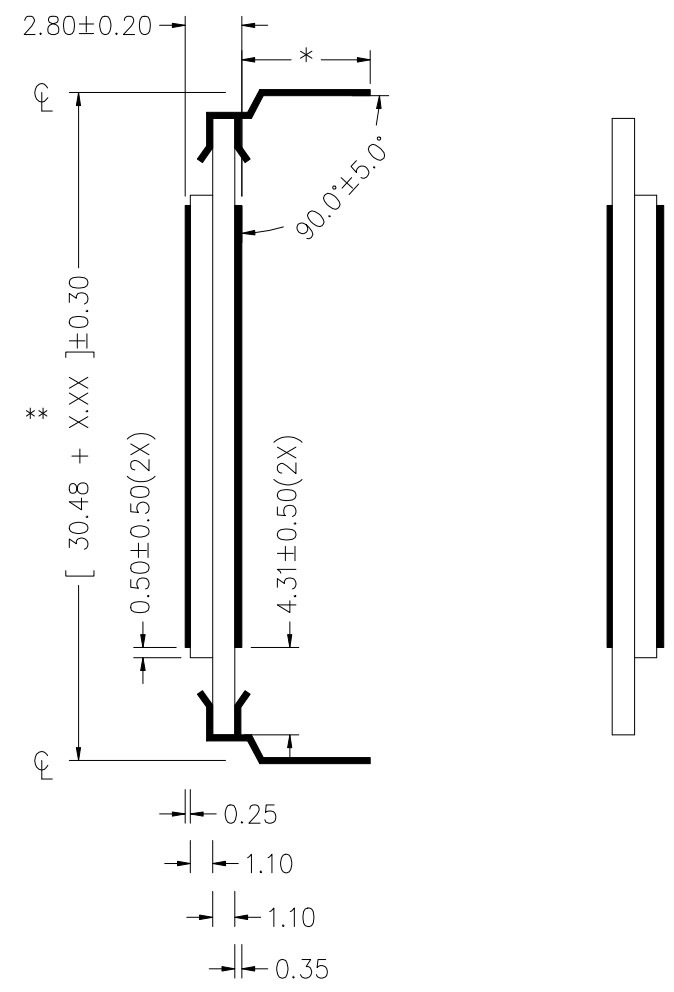

VIM-503-DP, VIM-503-2

DRIVER : ICL 7129

-DP

-2