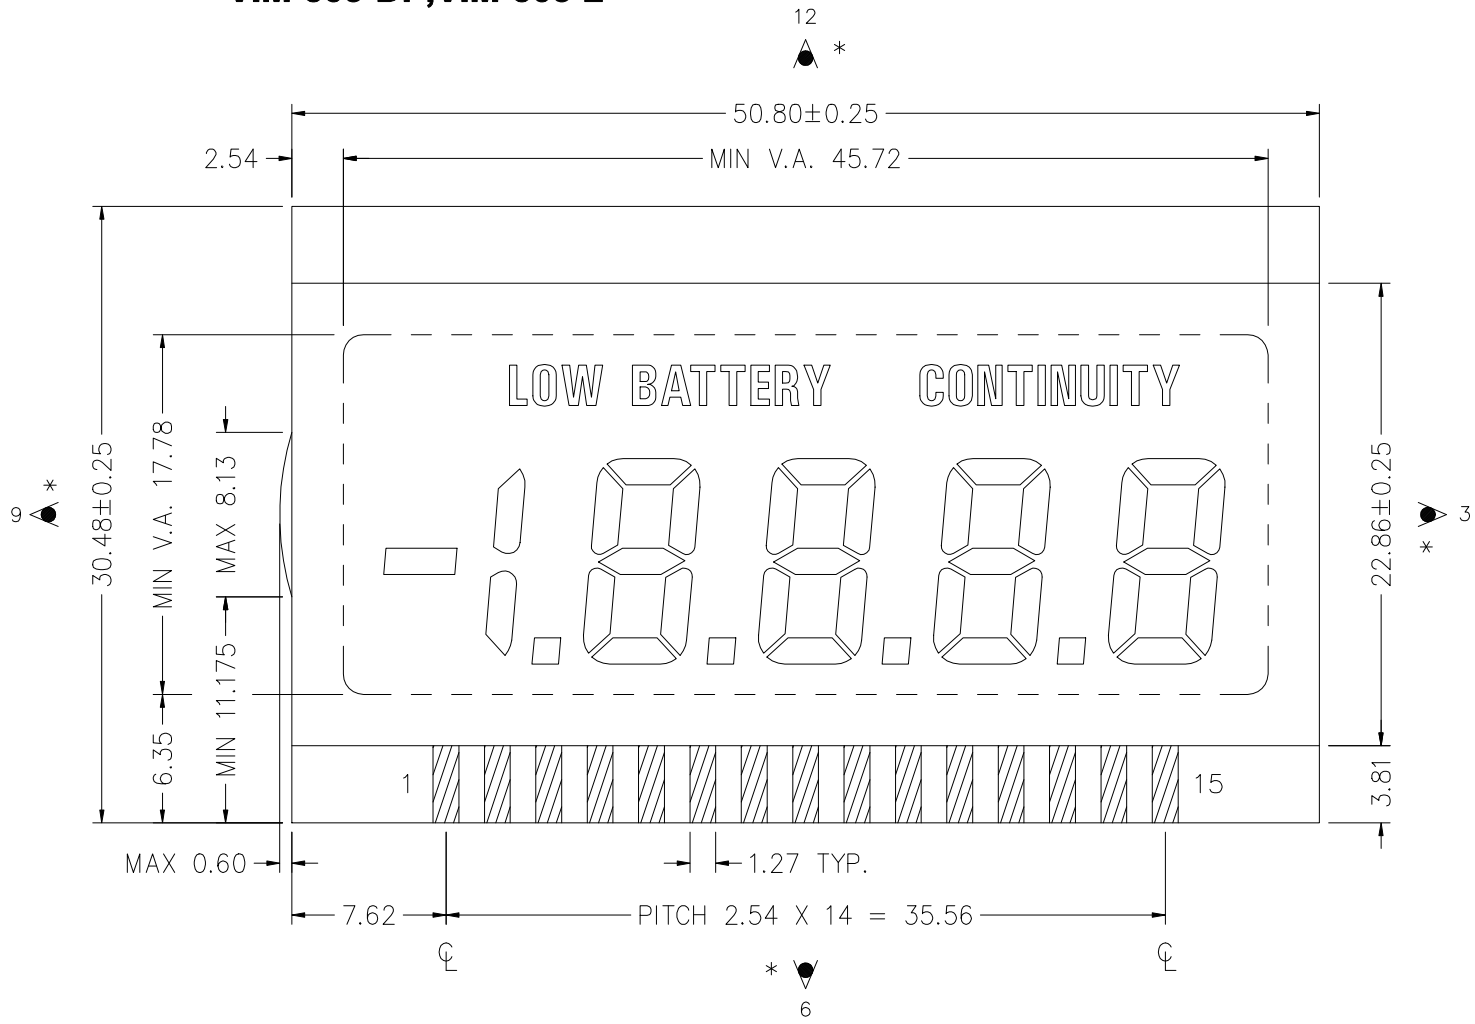

VIM-503-DP, VIM-503-2

DRIVER : ICL 7129

-DP

-2