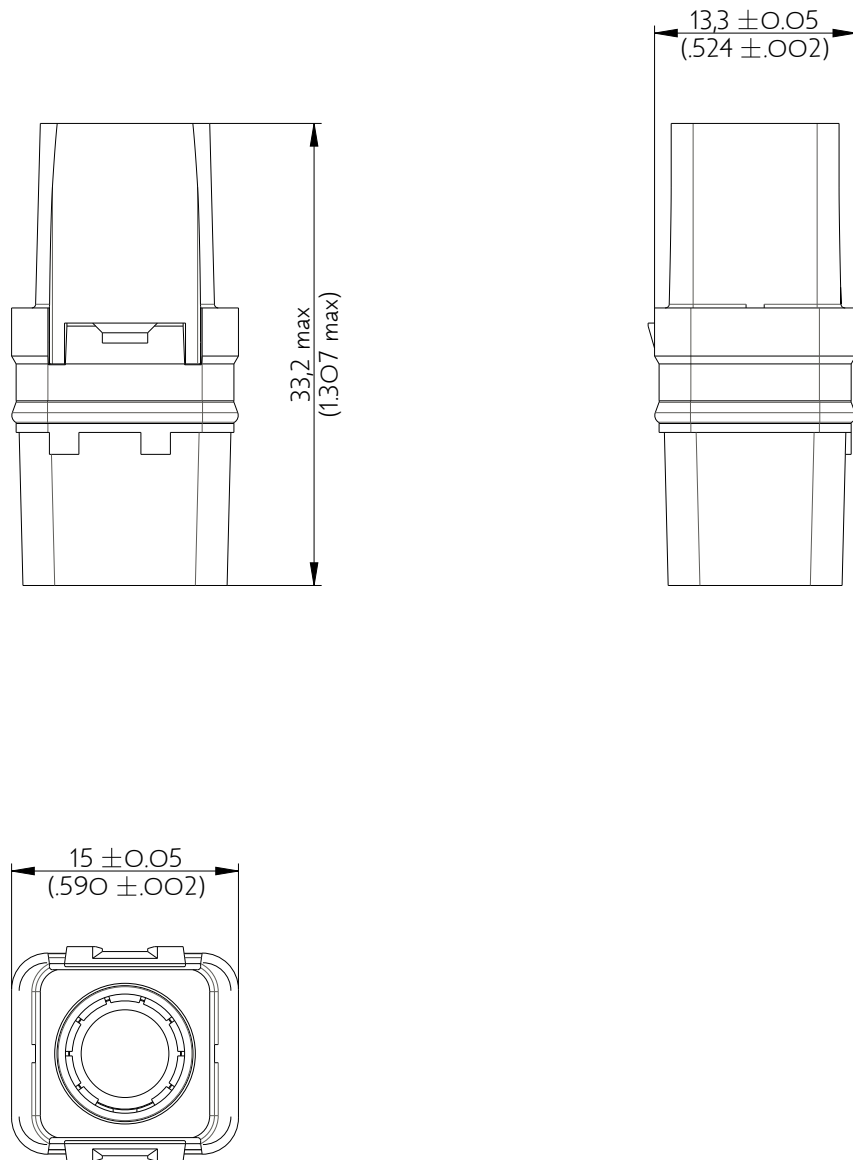

SIME0108SB

Amphenol Air LB

2, rue Clément Ader - ZAC de WE - 08110 CARNIGNAN - Tel.: (33) 03.24.22.78.49 - E-mail: support-technique@amphenol-airlb.fr

Ce document est la propriété d'Amphenol Air LB et ne peut être reproduit ou communiqué sans son autorisation / This datasheet is the property of Amphenol Air LB and cannot be reproduced or communicated without authorization