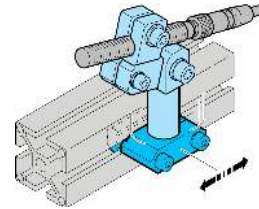

203885
SH-KVB-X-20
Kreuzverbinder

- Vielseitiges Haltesystem mit hoher Flexibilität
- Universelle Montage
- Stufenlose Justierung
- Robuste Bauweise

Technische Daten (typ.)

+20°C

| | |
|-----------------|---------------------------|
| Durchmesser | A: 20 mm |
| Abstandsmaß | C: 27 mm |
| Abstandsmaß | D: 12,5 mm |
| Abstandsmaß | E: 15 mm |
| Abstandsmaß | F: 33,5 mm |
| Maß | B: 38 mm |
| Gehäusematerial | Metall |
| Komponente | Kreuzverbinder |
| Geeignet für | Klemmbolzen 20 mm |
| Produktserie | Z-UBT-KL-MS Montagesystem |