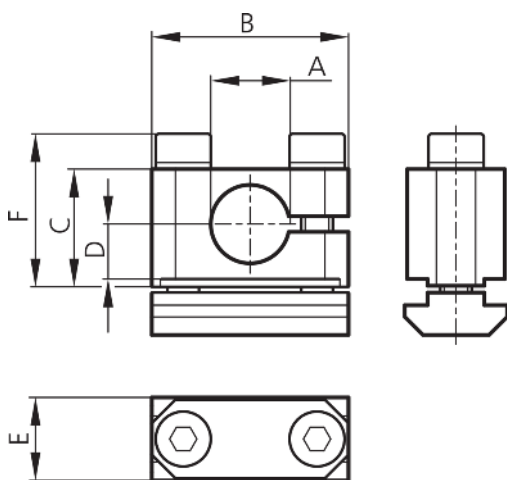

203885
SH-KVB-X-20
Kreuzverbinder

- Vielseitiges Haltesystem mit hoher Flexibilität
- Universelle Montage
- Stufenlose Justierung
- Robuste Bauweise

Technische Daten (typ.)

+20°C

| | |
|-----------------|---------------------------|
| Durchmesser | A: 20 mm |
| Abstandsmaß | C: 27 mm |
| Abstandsmaß | D: 12,5 mm |
| Abstandsmaß | E: 15 mm |
| Abstandsmaß | F: 33,5 mm |
| Maß | B: 38 mm |
| Gehäusematerial | Metall |
| Komponente | Kreuzverbinder |
| Geeignet für | Klemmbolzen 20 mm |
| Produktserie | Z-UBT-KL-MS Montagesystem |