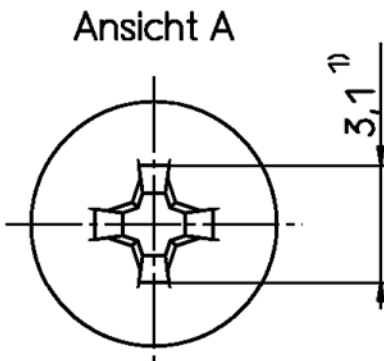

Verpackung:
 für -V8 und -V108: 1000 Teile pro Verpackungseinheit
 für -V9 und -V109: 10 Teile pro Verpackungseinheit

Kunststoff
 Farbe: für -V8 und -V9: kieselgrau
 für -V108 und -V109: schwarz

1:1

1) Kreuzschlitz nach DIN7962

		SCALE 5:1 (1:1)		WEIGHT	
		MATERIAL			
		PART NAME			
		SBM 383 Rändelschraube			
		PART NO.			
		V42254-A112-V9-* -27			
		SHT. 1-			
		OF 1			
C ECO-12-008266 24AUG CWR B1 REVISED PER ECO-11-005294 12APR11 HMR		DATE 29.09.88 NAME De Petter DEP. PD Com		TOLERANCE UNLESS SPECIFIED OTHERWISE	
REV. CHANGE ORDER DATE APP.		Customer Drawing Nr. C 1-1393561-9			