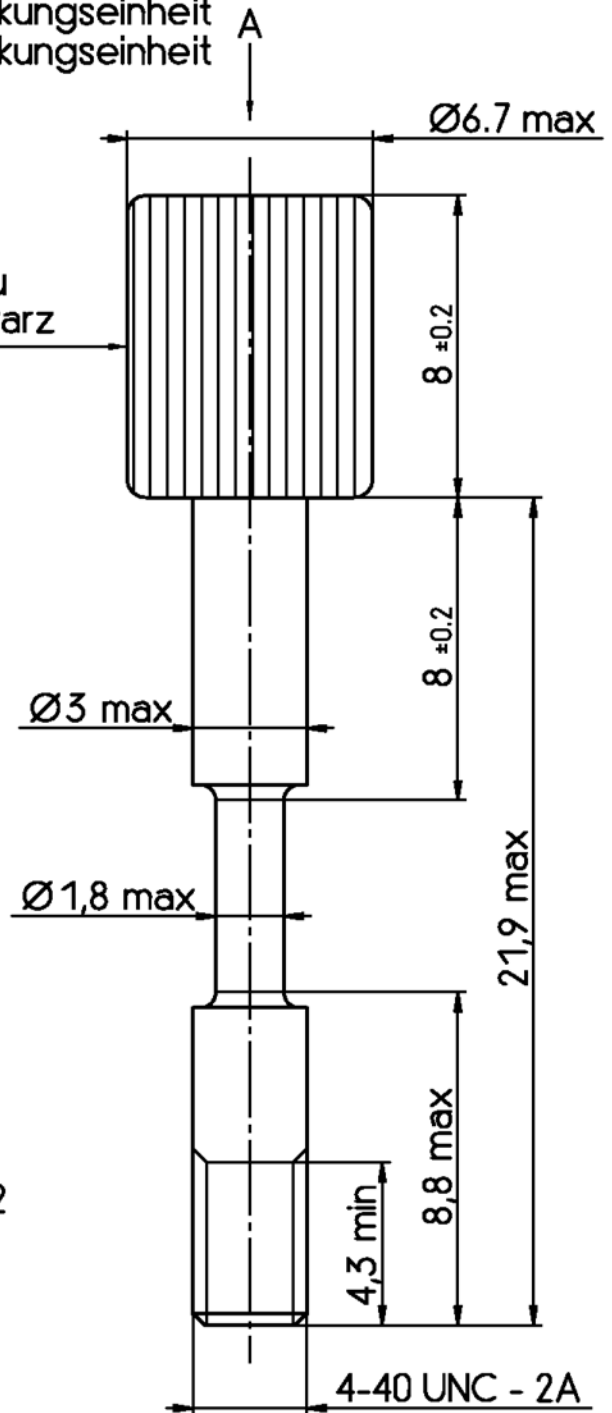

Verpackung:
 für -V8 und -V108: 1000 Teile pro Verpackungseinheit
 für -V9 und -V109: 10 Teile pro Verpackungseinheit

Kunststoff
 Farbe: für -V8 und -V9: kieselgrau
 für -V108 und -V109: schwarz

1:1

1) Kreuzschlitz nach DIN7962

Aktuelles Sachnummern.
 Kontaktieren Sie TE CONNECTIVITY
 für Weitere Varianten

Altes Sachnummer	TE CONNECTIVITY PART NUMBER
V42254-A112-V8	1-1393561-8
V42254-A112-V9	1-1393561-9
V42254-A112-V108	2-1393561-0 OBSOLETE
V42254-A112-V109	2-1393561-1

		SCALE 5:1 (1:1)		WEIGHT	
		MATERIAL			
		PART NAME			
		SBM 383 Rändelschraube			
		PART NO.			
		V42254-A112-V9-* -27			
		SHT. 1-			
		OF 1			
C ECO-12-008266 24AUG CWR B1 REVISED PER ECO-11-005294 12APR11 HMR		DATE 29.09.88 NAME De Petter DEP. PD Com		TOLERANCE UNLESS SPECIFIED OTHERWISE	
REV. CHANGE ORDER DATE APP.		Customer Drawing Nr. C 1-1393561-9			