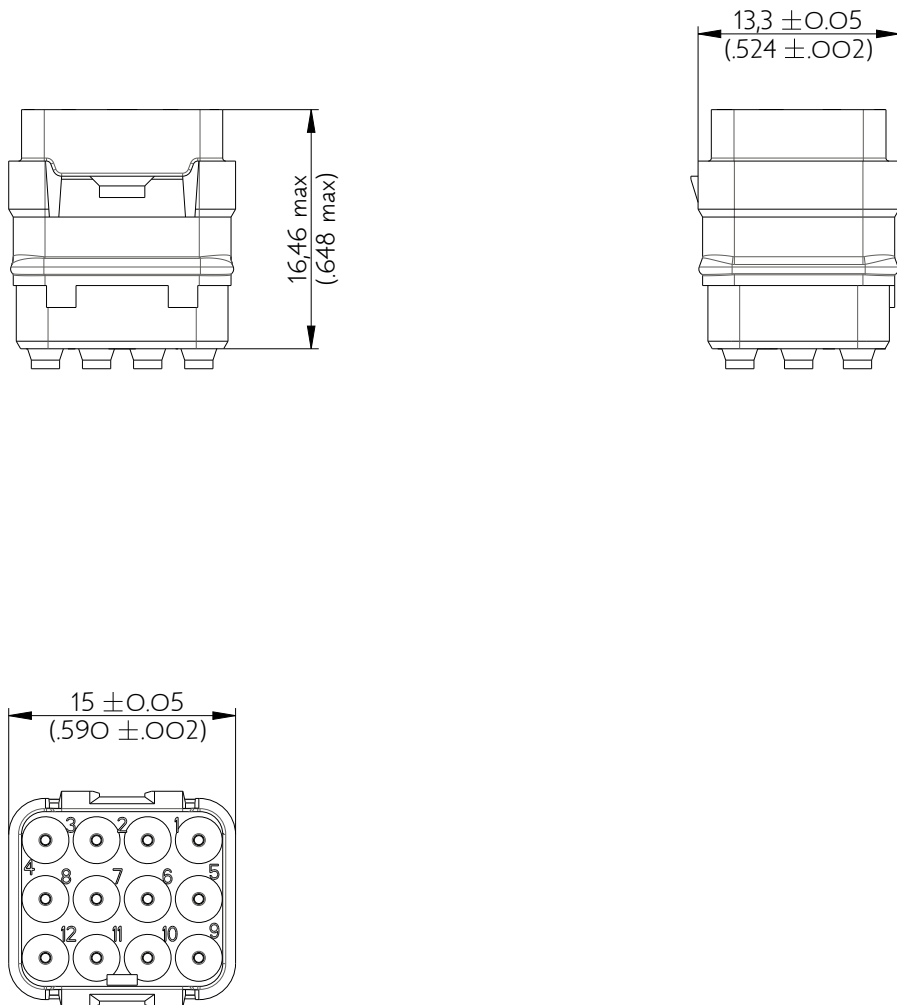

SIME1220PA

Amphenol Air LB

2, rue Clément Ader - ZAC de WE - 08110 CARGNAN - Tel.: (33) 03.24.22.78.49 - E-mail: support-technique@amphenol-airlb.fr

Ce document est la propriété d'Amphenol Air LB et ne peut être reproduit ou communiqué sans son autorisation / This datasheet is the property of Amphenol Air LB and cannot be reproduced or communicated without authorization