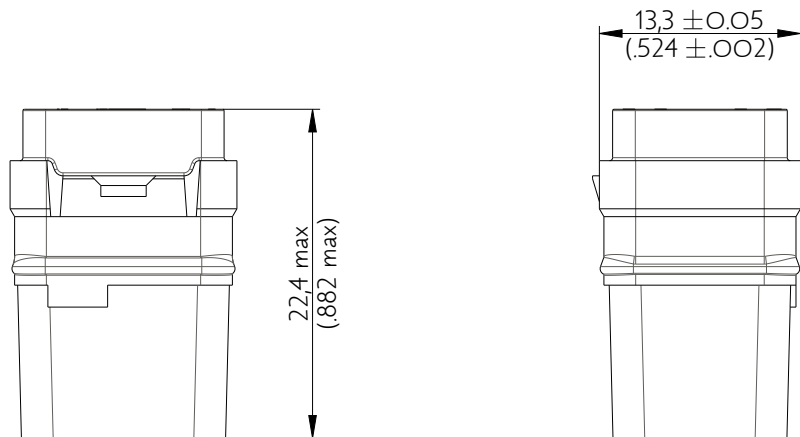

SIME2022SD

Amphenol Air LB

2, rue Clément Ader - ZAC de WE - 08110 CARRIGNAN - Tel.: (33) 03.24.22.78.49 - E-mail: support-technique@amphenol-airlb.fr

Ce document est la propriété d'Amphenol Air LB et ne peut être reproduit ou communiqué sans son autorisation / This datasheet is the property of Amphenol Air LB and cannot be reproduced or communicated without authorization