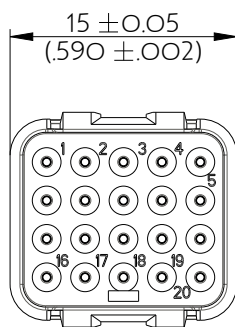

SIME2022SD

Amphenol Air LB

2, rue Clément Ader - ZAC de WE - 08110 CARRIGNAN - Tel.: (33) 03.24.22.78.49 - E-mail: support-technique@amphenol-airlb.fr

Ce document est la propriété d'Amphenol Air LB et ne peut être reproduit ou communiqué sans son autorisation / This datasheet is the property of Amphenol Air LB and cannot be reproduced or communicated without authorization