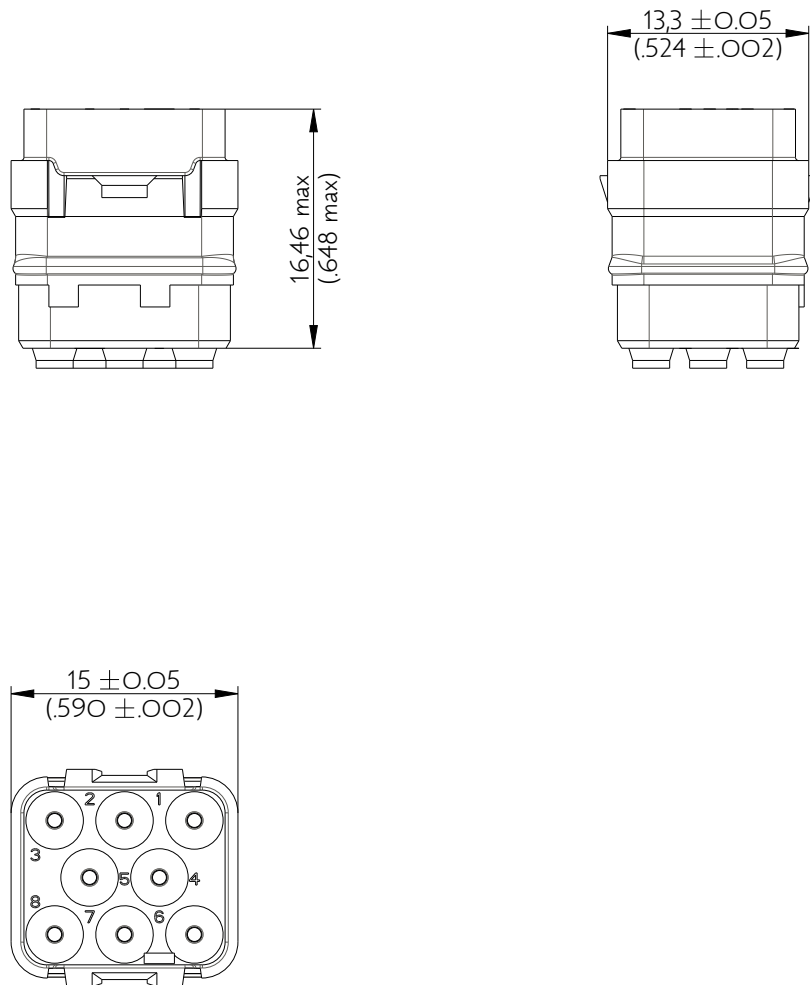

SIME0816PB

Amphenol Air LB

2, rue Clément Ader - ZAC de WE - 08110 CARRIGNAN - Tel.: (33) 03.24.22.78.49 - E-mail: support-technique@amphenol-airlb.fr

Ce document est la propriété d'Amphenol Air LB et ne peut être reproduit ou communiqué sans son autorisation / This datasheet is the property of Amphenol Air LB and cannot be reproduced or communicated without authorization