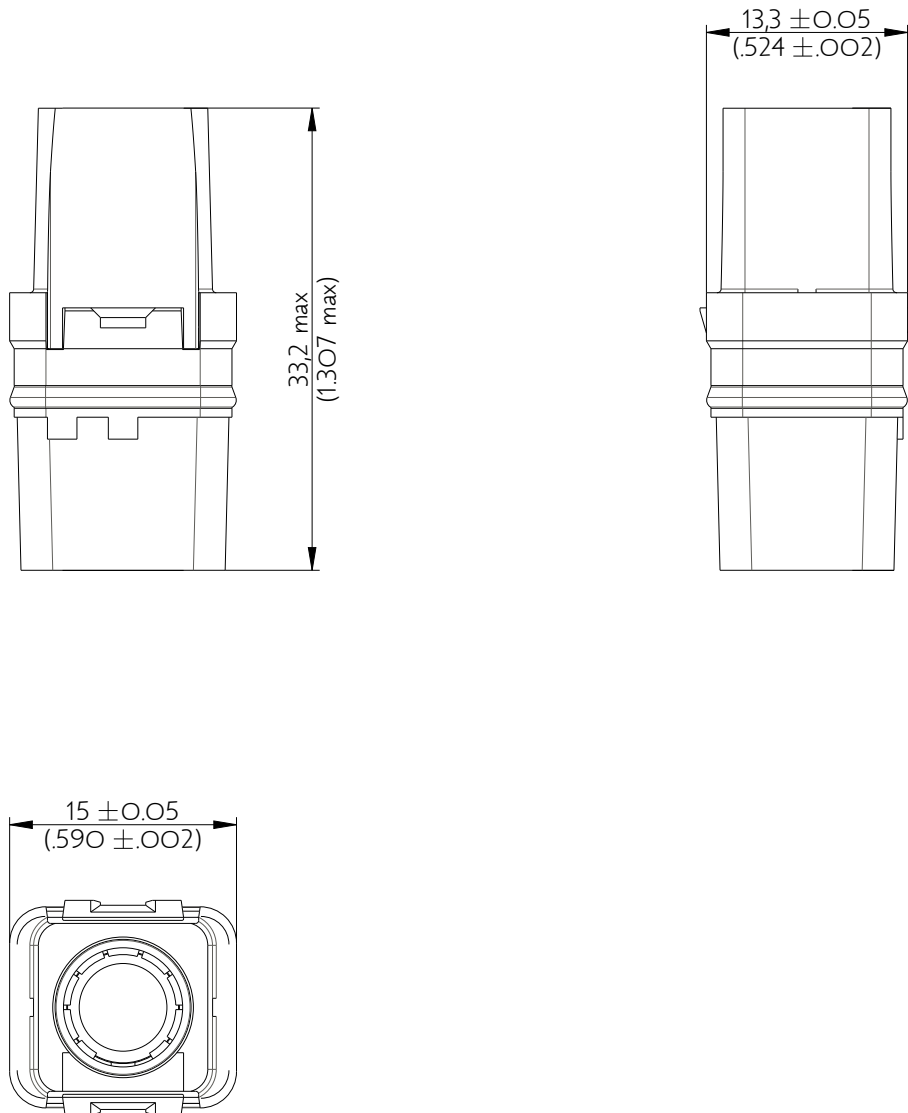

SIME0118SC

Amphenol Air LB

2, rue Clément Ader - ZAC de WE - 08110 CARNIGNAN - Tel.: (33) 03.24.22.78.49 - E-mail: support-technique@amphenol-airlb.fr

Ce document est la propriété d'Amphenol Air LB et ne peut être reproduit ou communiqué sans son autorisation / This datasheet is the property of Amphenol Air LB and cannot be reproduced or communicated without authorization